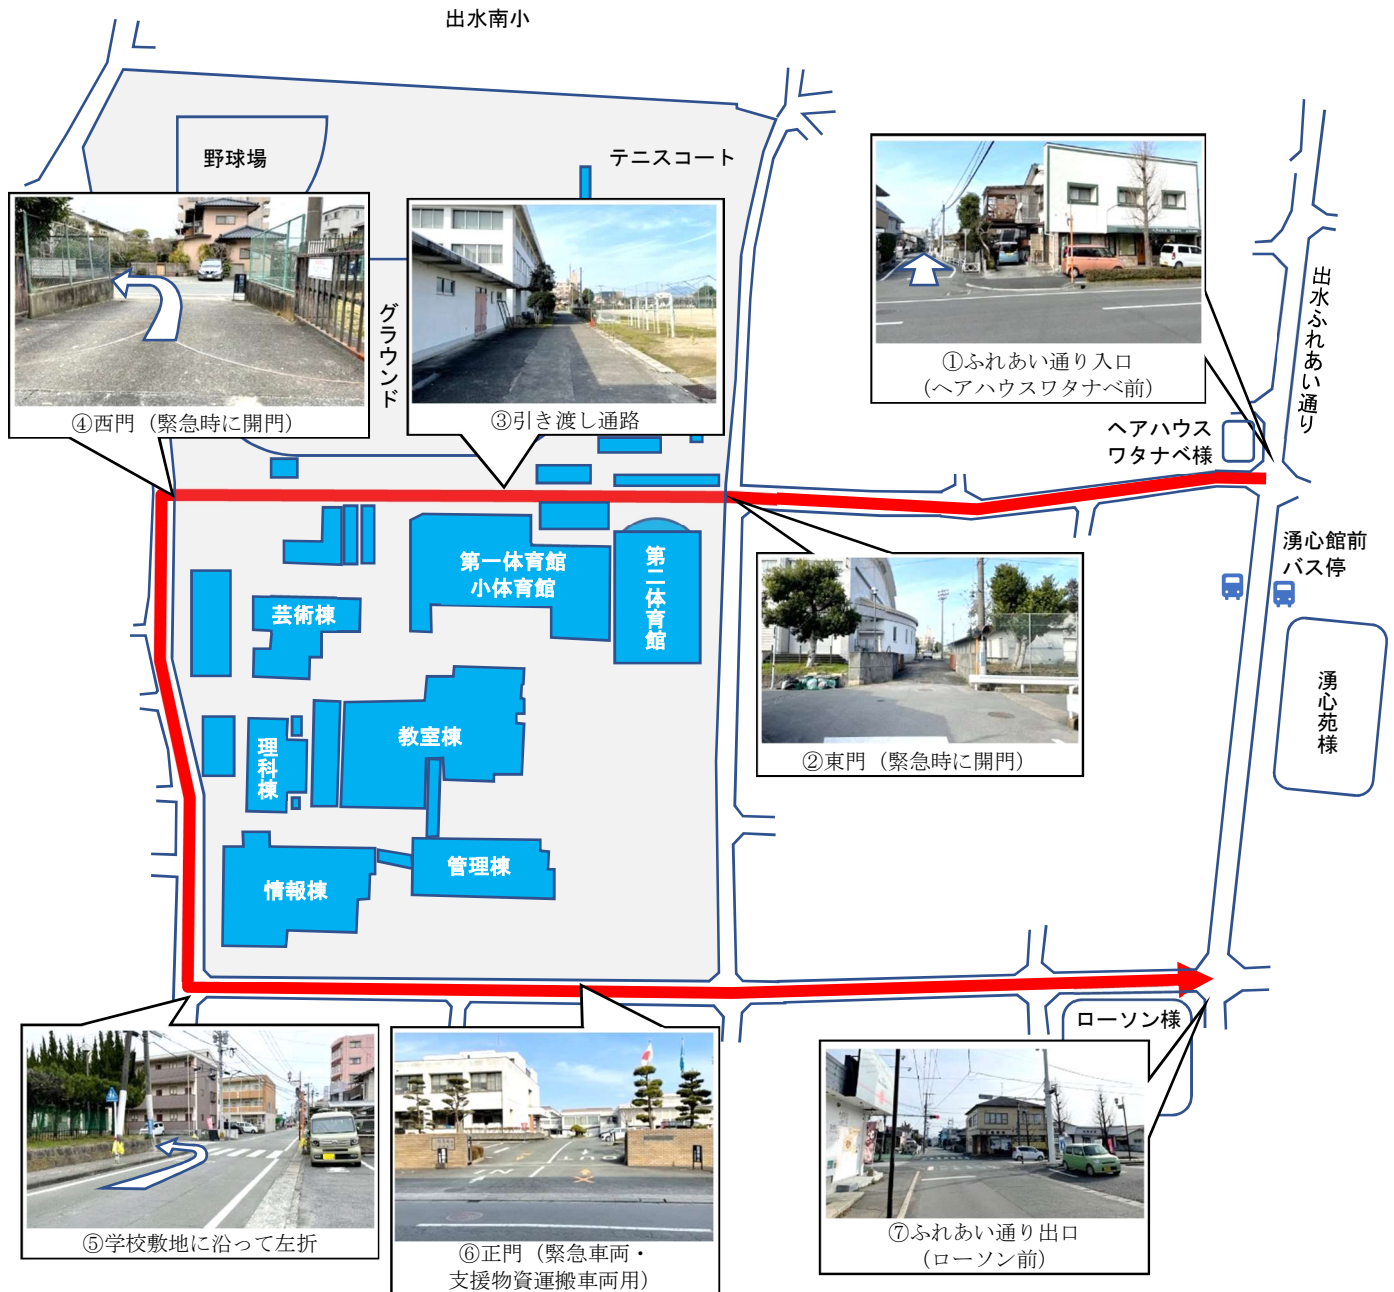

## 湧心館周辺詳細

※①出水ふれあい通りからの入口は、ヘアハウスワタナベ様の左側通路から進入します。

※②東門、④西門は大規模災害発生時や避難所開設時に開門します。

※生徒引き渡しを実施する際は、③の通路で生徒照合および引き渡しを行います。

※本校が避難所となる場合は、同じ順路で進入し、グラウンドを駐車場、第二体育館を避難所とします。

※大規模災害発生時や避難所開設時は⑥正門および正門前の駐車場は、緊急車両や支援物資運搬車両の出入りに使用しますので、保護者の車両の進入はできません。