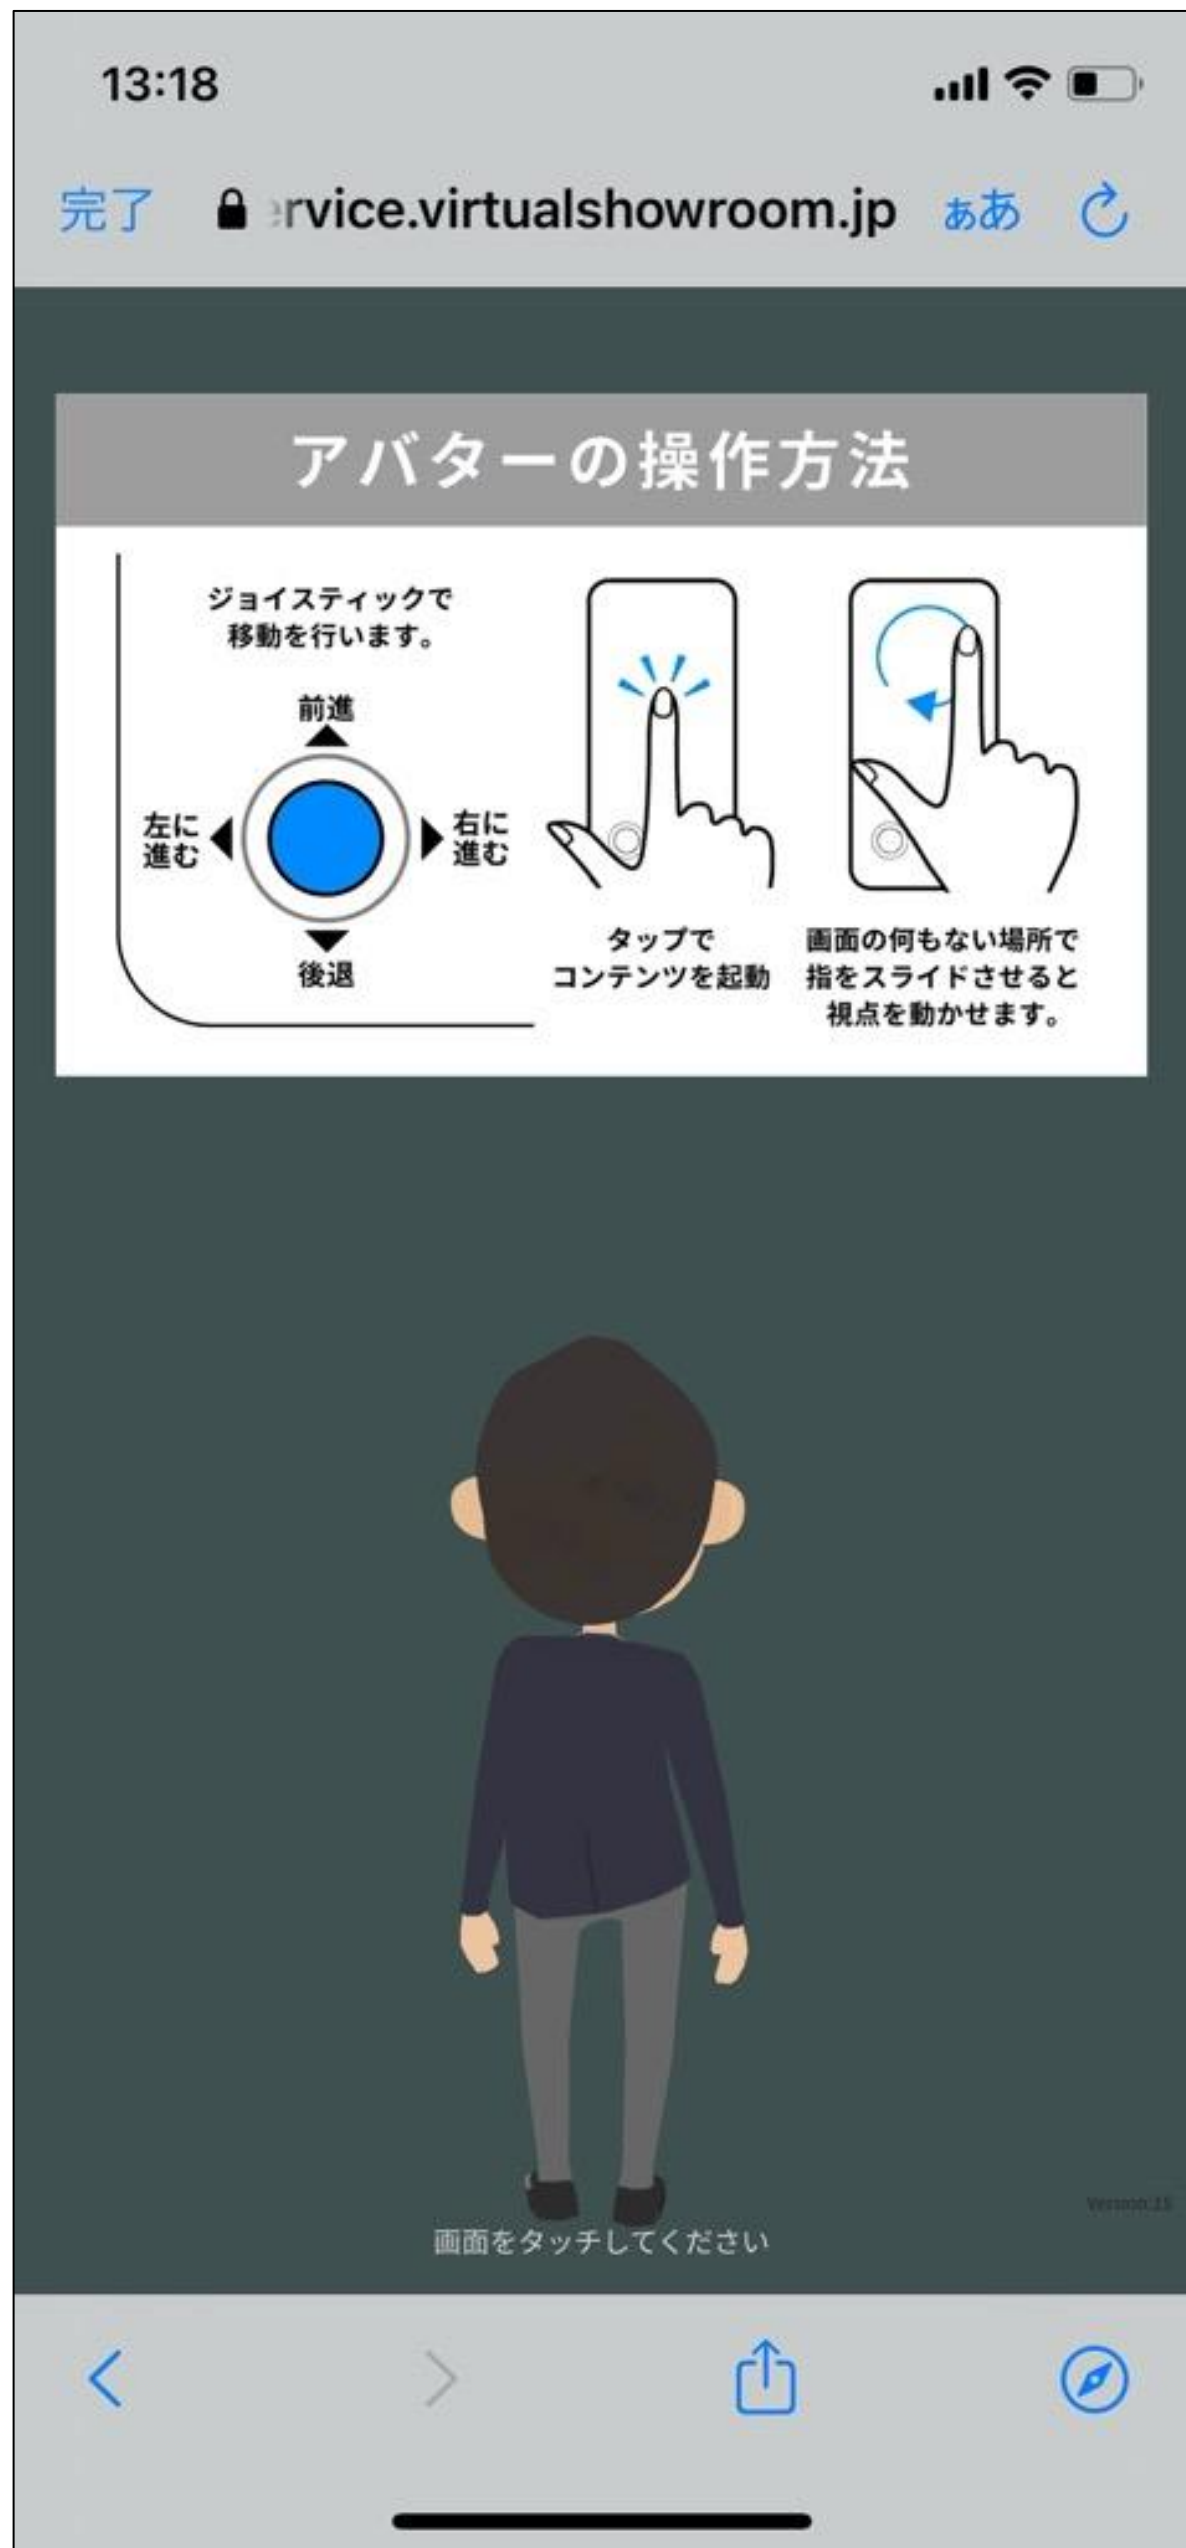

### ログインする

- ① ログイン用URLにアクセスし、IDとパスワードを入力します。
- ② [ログイン]ボタンをクリックします。

サイトURL:

https://platform-  
service.virtualshowroom.jp/world02/public/login

ユーザID・パスワード：別途ご連絡

二次元バーコード

IDとパスワードを入力し、  
ログインボタンをタップ

### イベント会場に入る

- ① 会場へ入るボタンをタップします。
- ② イベント会場の読み込みが開始します。

## イベント会場内を歩く

- ① ログインするとロビーに移動し、「アバターの操作方法」が表示されます。
- ② 画面左下のスティックを倒すとイベント会場内を歩けます。

## 2. 画面説明

画面には以下の情報が表示されます。

- ① ログアウト：イベント会場から退場します。
- ② 視点切替：1人称視点と三人称視点を切り替えます。
- ③ ロビー：ロビーに移動します。
- ④ プロフィール：自分のプロフィールを確認できます。
- ⑤ フロアマップ：イベント会場内の地図が表示されます。
- ⑥ 全体チャット：イベント会場内で発信されたメッセージを確認できます。

ここにメッセージを書き込むと、チャットによる発言ができます