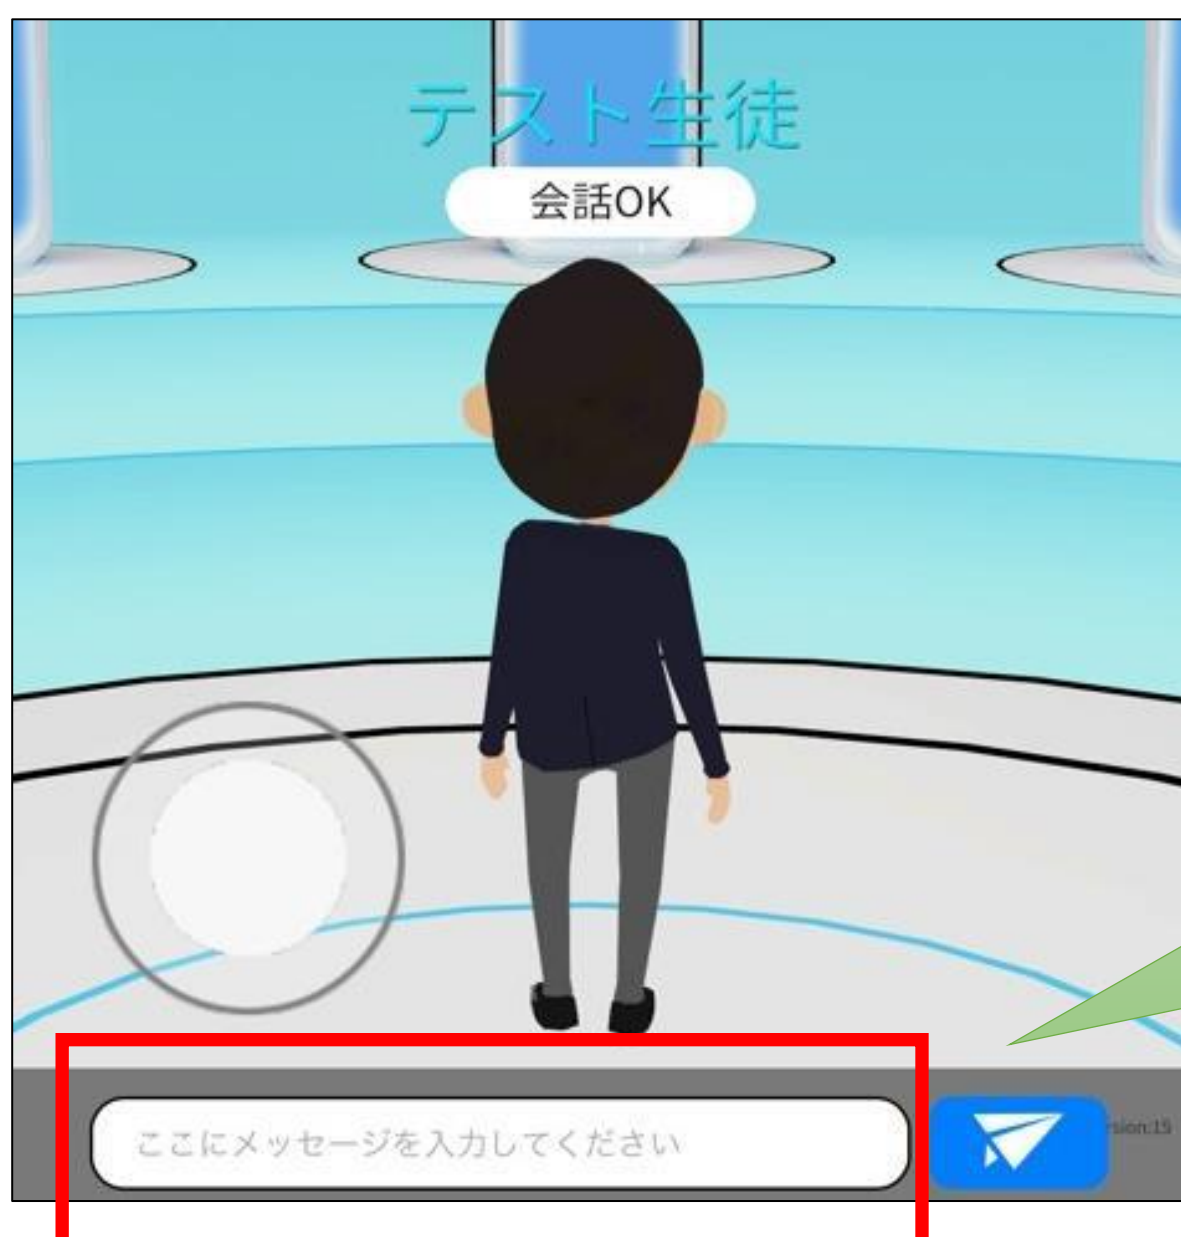

### イベント会場に入る

- ① 会場へ入るボタンをタップします。
- ② イベント会場の読み込みが開始します。

## イベント会場内を歩く

- ① ログインするとロビーに移動し、「アバターの操作方法」が表示されます。
- ② 画面左下のスティックを倒すとイベント会場内を歩けます。

## 2. 画面説明

画面には以下の情報が表示されます。

- ① ログアウト：イベント会場から退場します。
- ② 視点切替：1人称視点と三人称視点を切り替えます。
- ③ ロビー：ロビーに移動します。
- ④ プロフィール：自分のプロフィールを確認できます。
- ⑤ フロアマップ：イベント会場内の地図が表示されます。
- ⑥ 全体チャット：イベント会場内で発信されたメッセージを確認できます。

ここにメッセージを書き込むと、チャットによる発言ができます

### 3. ブース閲覧

会場内で興味のあるブースに近づくと、画面右にコンテンツが表示されます。