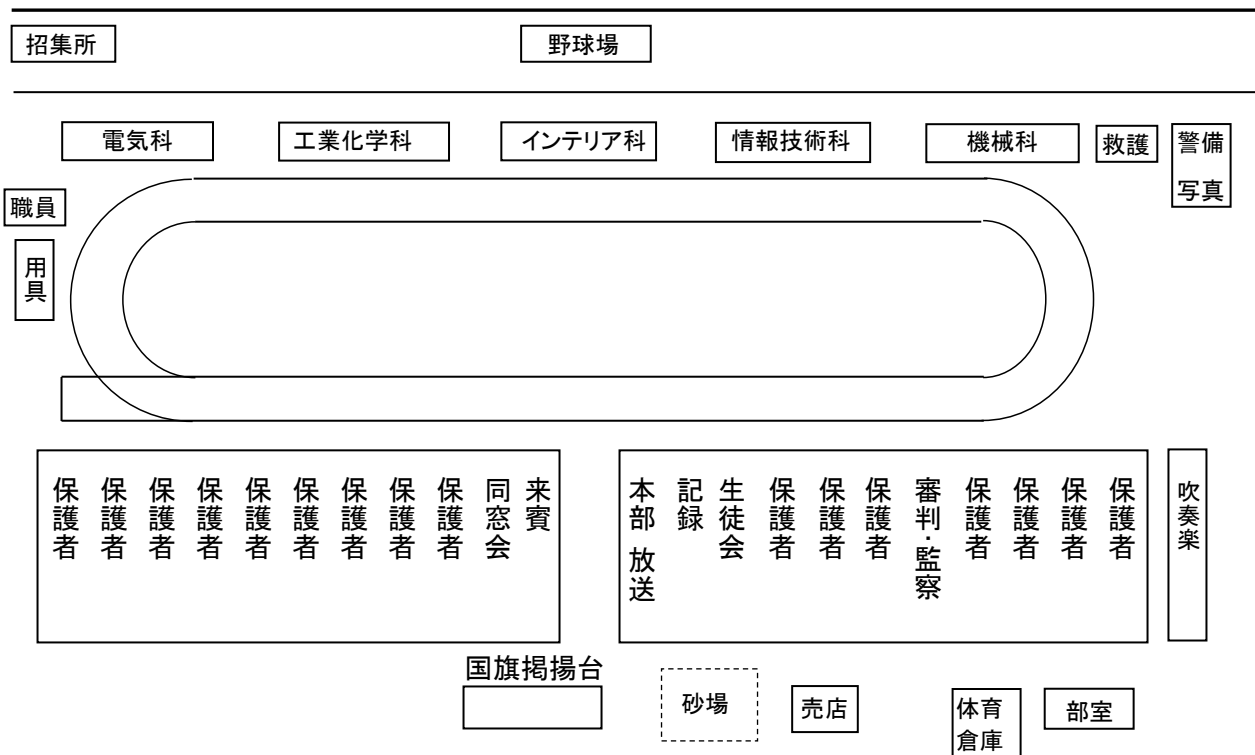

校歌

一 煤煙は地平を流れ
朝風に汽笛遙けし
ここに於て八代工業
青春の燃ゆる血潮に
集いよる われら若人

二 大球磨の濺げるところ
不知火の海は輝く
ここに於て八代工業
洋々と開く未来に
光呼ぶ われら若人

三 ハンマーの響は軽く
エンジンの唸り逞し
ここに於て八代工業
双肩に担ふ使命に
勢い起つ われら若人

会場配置

科の色など

インテリア科・・・黄
機械科・・・赤
工業化学科・・・白
電気科・・・紫
情報技術科・・・緑

※短パンの色
1年男子・・・紺色
2年男子・・・青色
3年男子・・・緑色
全学年女子・・・紺色

○総合優勝・・・機械科 B組
○競技の部優勝・・・機械科 B組
○応援の部優勝・・・機械科
○看板の部優勝・・・インテリア科

駐車場の御案内

植柳小学校、保健センターの御厚意で、体育祭当日は両施設の駐車場をお借りしております(8:00～16:00)。御利用の際は、マナーをお守りいただきますようお願いいたします。

本校への6時以前の立ち入りはご遠慮いただきますようご協力お願い致します。