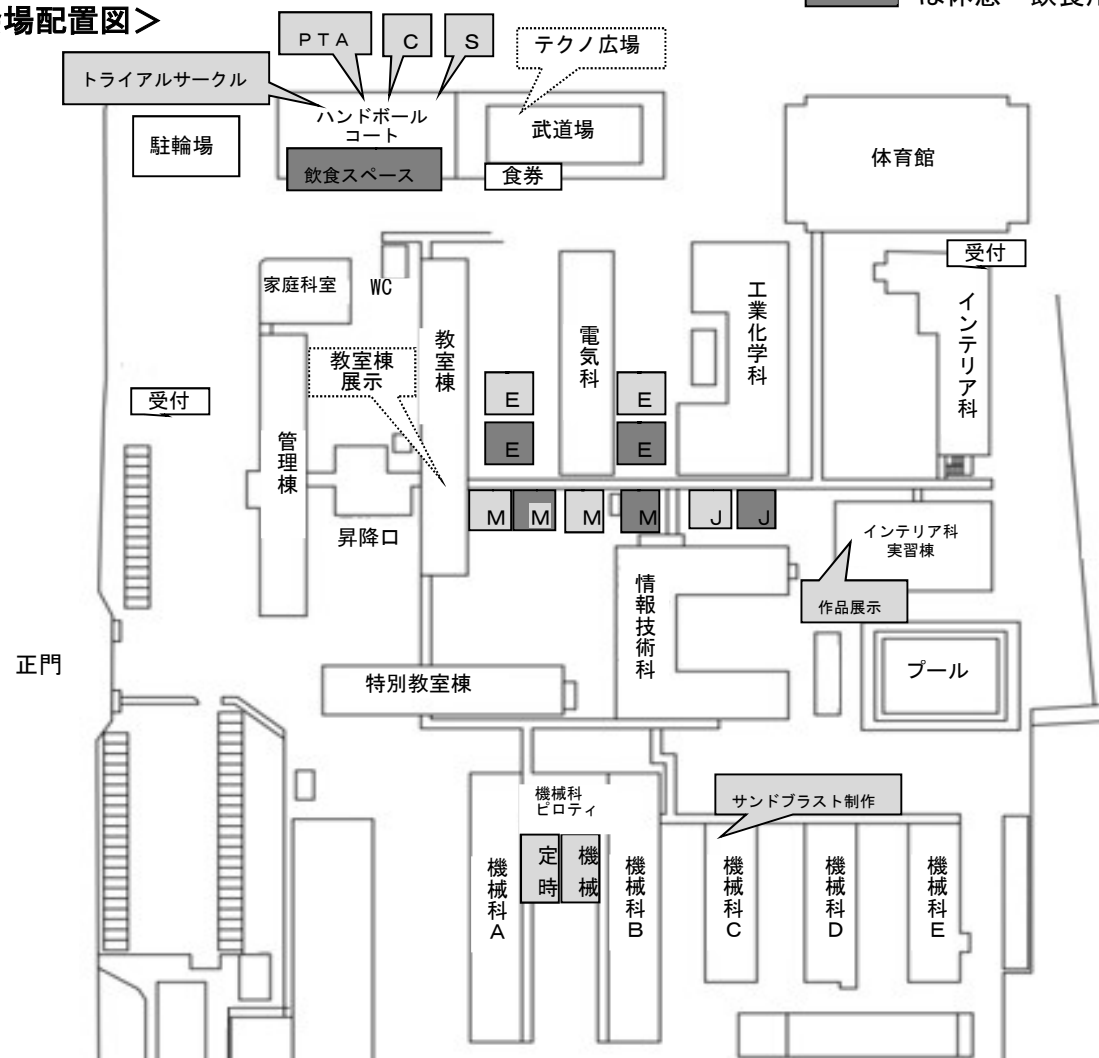

<食品バザー メニュー内容>

団体名	内容
S 3	パンケーキ
M 3 A	フロート、ゆめかわいいジュース
M 3 B	ワッフル、ジュース
C 3	焼きそば、缶ジュース
E 3 A	わた菓子、ポップコーン、ジュース
E 3 B	やき鳥
J 3	皿うどん、中華丼、たこ焼き
トライアル	マドレーヌ、クッキー
定時制	フランクフルト
P T A	カレー、ジュース、トマト

※バザーには、食券が必要となります。当日券は、食券販売所でお求めいただけます。

※バザーで出たゴミは指定された場所以外には捨てないでください。

□ は販売テント

■ は休憩・飲食用テント

<会場配置図>

駐車場の御案内

植柳小学校、保健センターの御厚意で、文化祭当日は両施設の駐車場をお借りしております。御利用の際は、マナーをお守りいただきますようお願いいたします。