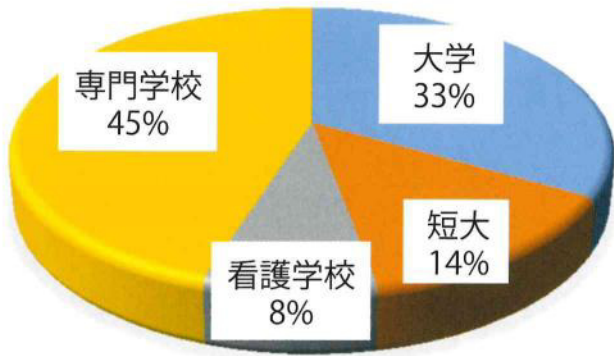

進路の情報 (平成 29 年度)

進学状況 (全体の 46%)

主な進学先

四年制大学

筑波大学 熊本学園大学 東海大学 久留米大学 別府大学
 日本大学 同志社大学 帝京大学

短期大学

尚綱大学短期大学部 中九州短期大学
 環太平洋大学短期大学部

専門学校