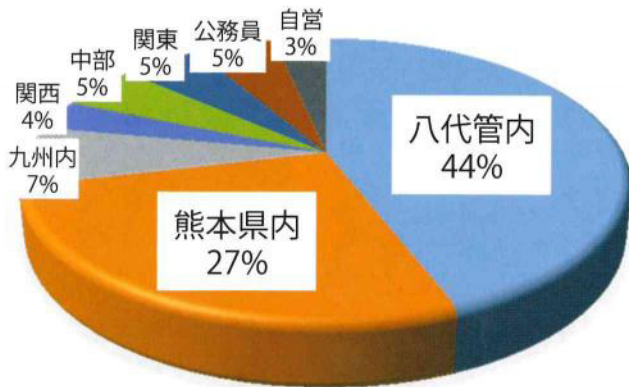

就職状況 (全体の 54%)

◎ 地域別就職状況 (全体の 3分の2以上が県内企業へ就職)