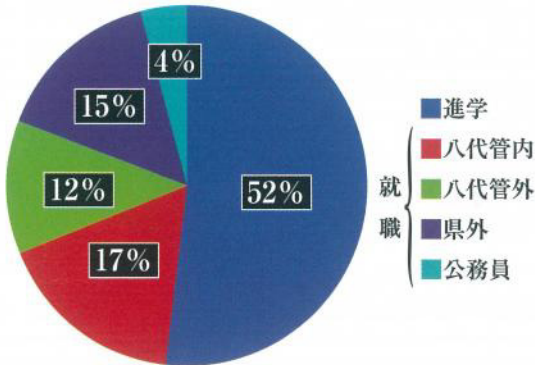

進路実績

8年連続進路決定100%

平成26年～平成28年度進路状況（過去3年間累計）

進路状況

	商業科		情報会計科		普通科体育コース		合計	
	男	女	男	女	男	女	男	女
大学	6	15	4	8	39	4	49	27
短大	0	12	0	1	0	0	0	13
高看	0	8	0	0	0	2	0	10
専門学校	22	53	2	18	11	1	35	72
公務員	2	2	0	0	15	0	17	2
就職その他	39	94	0	22	22	6	61	122