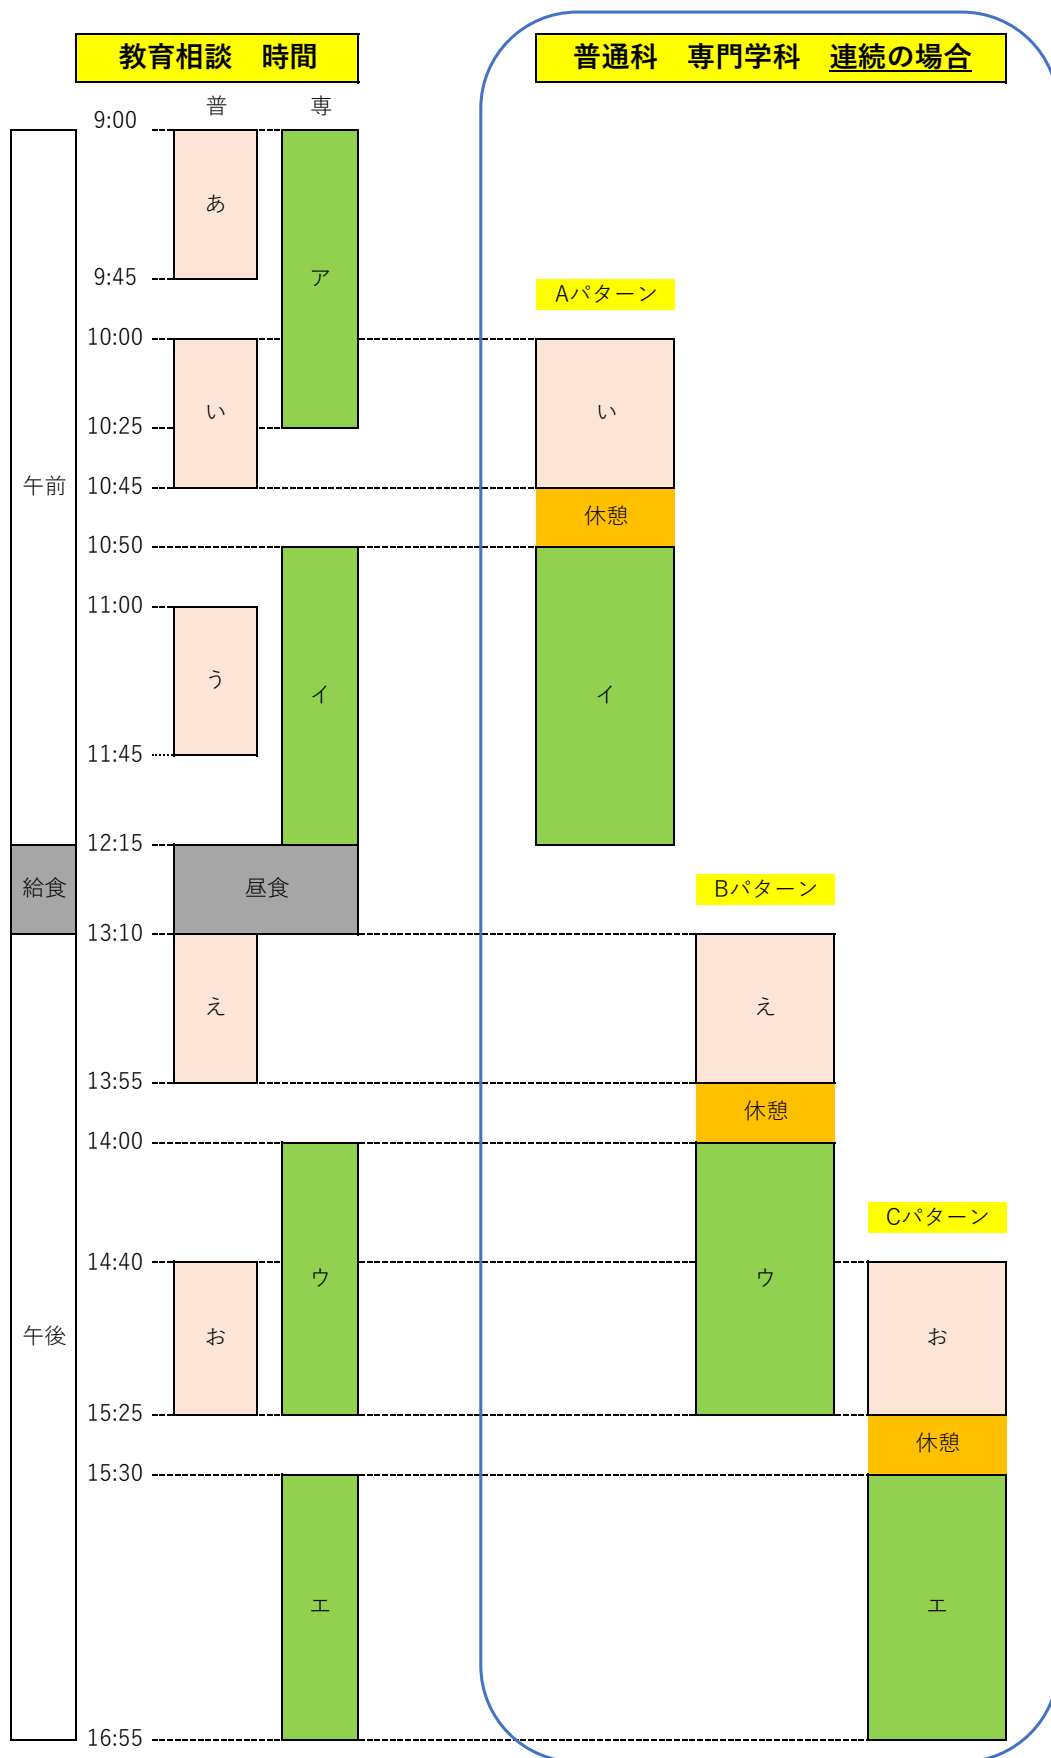

教育相談時間 イメージ

※時間は多少前後することがあります

※学校説明会がある日（火曜、水曜）の午前中を避けて、お申し込みください。