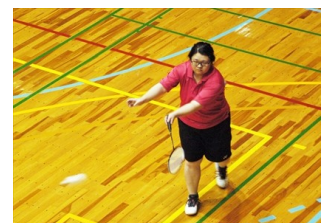

「最優秀賞作品と野中さん」

理数科 (荒尾高校理数科)

「県公立高校理数科研究発表会最優秀賞」 → 中四国九州大会出場へ

課題研究の授業として約1年間、荒尾干潟に住むアナジャコ、アサリ、トビハゼの生態を詳しく調査研究し、「荒尾干潟の底生生物(ベントス)」と題して発表しました。

「研究成果を発表する理数科生徒」

【定時制課程】

バドミントン競技 (荒尾高校2年 角恵里香さん(荒尾一中出身))

「県高校定時制通信制体育大会優勝」 → 全国大会出場

昨年度は3位だった角さんでしたが、その時の敗戦の悔しさをバネにして、1年間練習に励んだ結果、本年度は見事に優勝し、全国大会に出場することができました。

「練習の成果を発揮した角さん」

生活体験発表 (荒尾高校4年 内田七海さん(荒尾三中出身))

「県高校定時制通信制文化大会優秀賞県代表選出」 → 全国大会出場

入学までの苦しかった経験、自分を支えてくれた仲間への感謝の気持ちなどを堂々と発表した内田さん。全国大会では、文部科学省初等中等教育局長賞を受賞しました。