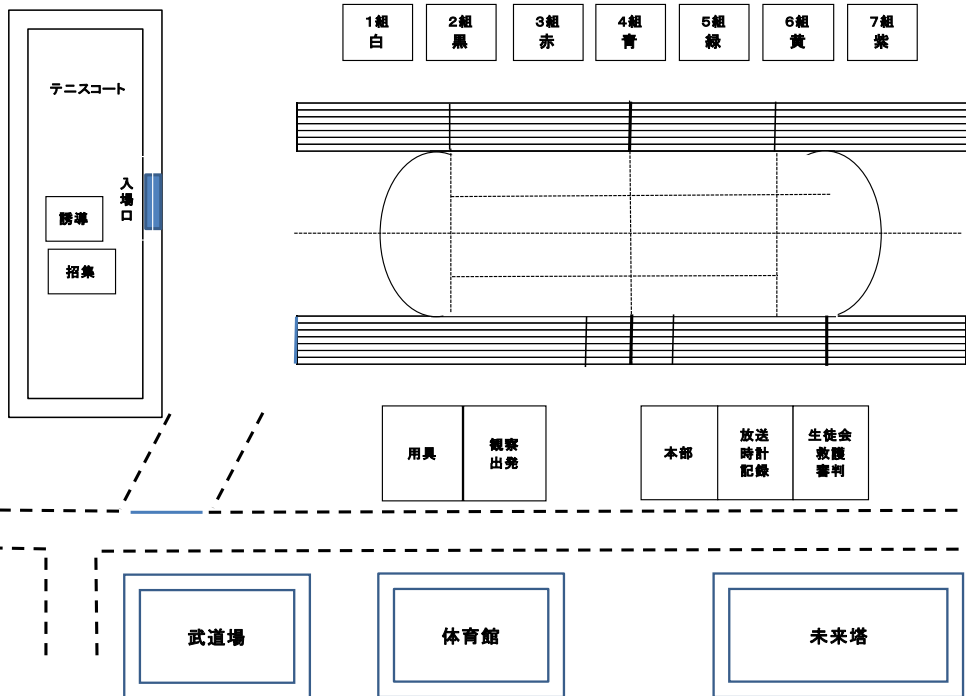

令和8年度体育大会会場図