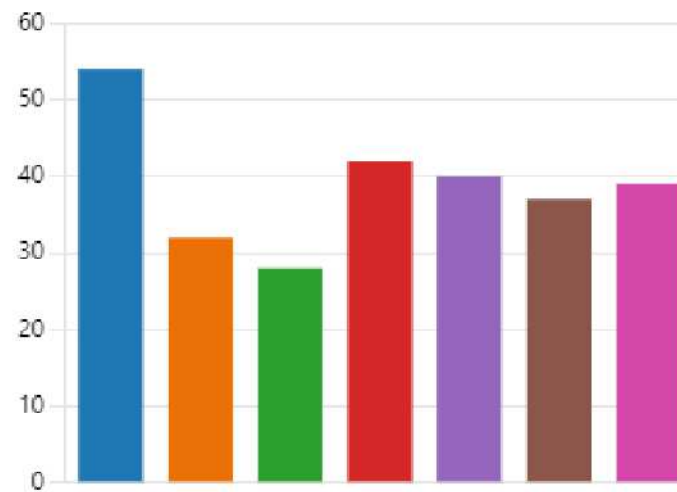

# 大津高校学校評価アンケート（保護者用）

273

応答

05:02

完了するのにかった平均時間

終了済み

状態

1. お子さんが在籍する学年を選んでください

● 1年	108
● 2年	77
● 3年	87

2. お子さんが所属するクラスを選んでください。

3. 大津高校に入学させて良かった。

3.30  
平均評価

4. 学校のスクールミッションを良く理解している。

2.47  
平均評価

5. 学校は、生徒や保護者の悩みや相談・問い合わせなどに丁寧に対応している。

2.89  
平均評価

6. 学校は、人権教育や道徳教育、いじめなどの根絶に積極的に取り組んでいる。

2.72  
平均評価

7. 学校は、進路に関して、生徒への指導や保護者への説明なども丁寧である。

2.97  
平均評価

8. 学校はルール、あいさつなどの指導に力を入れており指導の必要性が理解できる。

3.16  
平均評価

9. 学校は、生徒の健康・安全についての配慮があり、危険箇所などの安全確認に努めている。

2.94  
平均評価