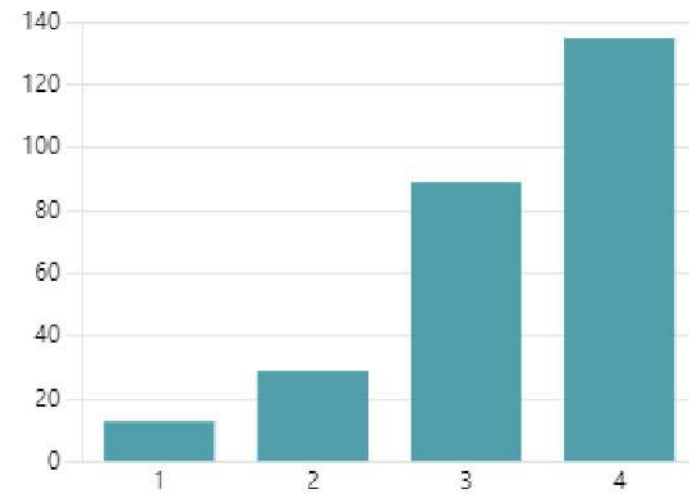

# 大津高校学校評価アンケート（保護者用）

273

応答

05:02

完了するのにかった平均時間

終了済み

状態

1. お子さんが在籍する学年を選んでください

● 1年	108
● 2年	77
● 3年	87

2. お子さんが所属するクラスを選んでください。

3. 大津高校に入学させて良かった。

3.30  
平均評価

4. 学校のスクールミッションを良く理解している。

2.47  
平均評価

5. 学校は、生徒や保護者の悩みや相談・問い合わせなどに丁寧に対応している。

2.89  
平均評価

6. 学校は、人権教育や道徳教育、いじめなどの根絶に積極的に取り組んでいる。

2.72  
平均評価

7. 学校は、進路に関して、生徒への指導や保護者への説明なども丁寧である。

2.97  
平均評価

8. 学校はルール、あいさつなどの指導に力を入れており指導の必要性が理解できる。

3.16  
平均評価

9. 学校は、生徒の健康・安全についての配慮があり、危険箇所などの安全確認に努めている。

2.94  
平均評価