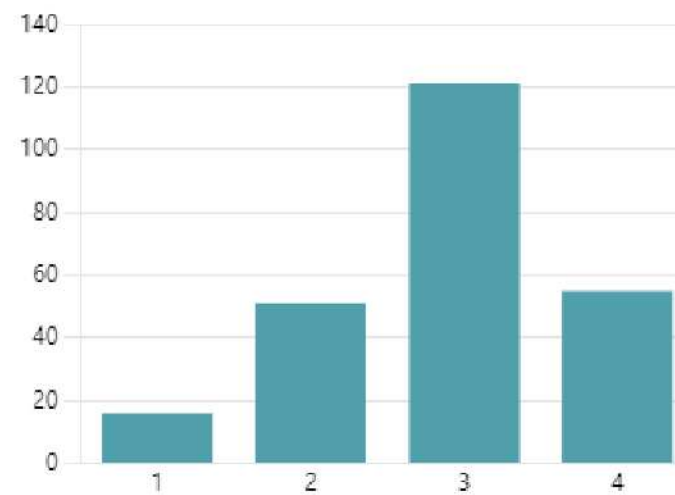

14. 生徒は、生徒会活動や委員会活動は活発に行われている。

2.88
平均評価