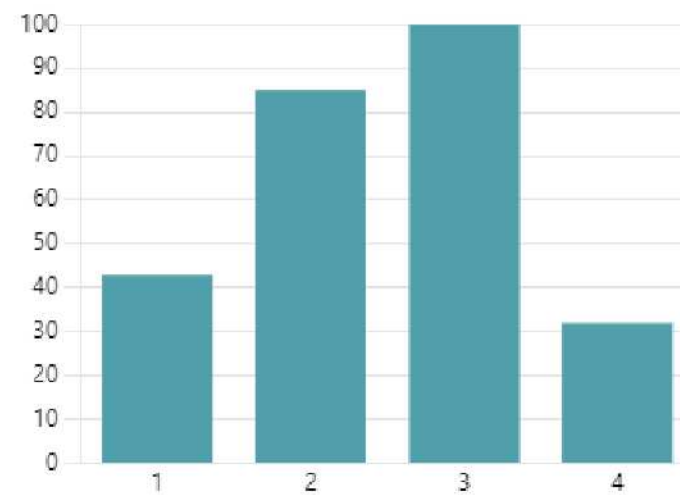

# 大津高校学校評価アンケート（保護者用）

273

応答

05:02

完了するのにかった平均時間

終了済み

状態

1. お子さんが在籍する学年を選んでください

● 1年	108
● 2年	77
● 3年	87

2. お子さんが所属するクラスを選んでください。

3. 大津高校に入学させて良かった。

3.30  
平均評価

4. 学校のスクールミッションを良く理解している。

2.47  
平均評価

5. 学校は、生徒や保護者の悩みや相談・問い合わせなどに丁寧に対応している。

2.89  
平均評価

6. 学校は、人権教育や道徳教育、いじめなどの根絶に積極的に取り組んでいる。

2.72  
平均評価

7. 学校は、進路に関して、生徒への指導や保護者への説明なども丁寧である。

2.97  
平均評価

8. 学校はルール、あいさつなどの指導に力を入れており指導の必要性が理解できる。

3.16  
平均評価

9. 学校は、生徒の健康・安全についての配慮があり、危険箇所などの安全確認に努めている。

2.94  
平均評価