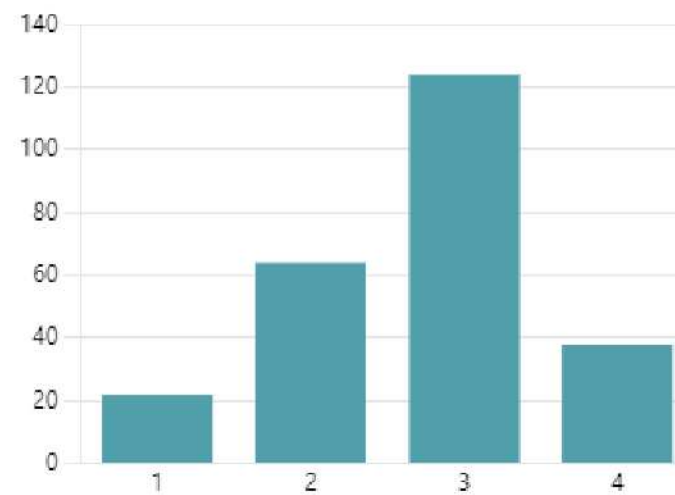

# 大津高校学校評価アンケート（保護者用）

273

応答

05:02

完了するのにかった平均時間

終了済み

状態

1. お子さんが在籍する学年を選んでください

● 1年	108
● 2年	77
● 3年	87

2. お子さんが所属するクラスを選んでください。

3. 大津高校に入学させて良かった。

3.30  
平均評価

4. 学校のスクールミッションを良く理解している。

2.47  
平均評価

5. 学校は、生徒や保護者の悩みや相談・問い合わせなどに丁寧に対応している。

2.89  
平均評価

6. 学校は、人権教育や道徳教育、いじめなどの根絶に積極的に取り組んでいる。

2.72  
平均評価

7. 学校は、進路に関して、生徒への指導や保護者への説明なども丁寧である。

2.97  
平均評価

8. 学校はルール、あいさつなどの指導に力を入れており指導の必要性が理解できる。

3.16  
平均評価

9. 学校は、生徒の健康・安全についての配慮があり、危険箇所などの安全確認に努めている。

2.94  
平均評価