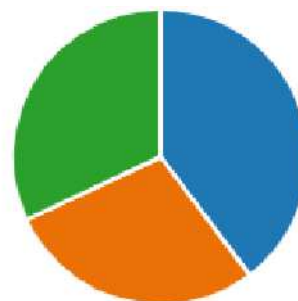

# 大津高校学校評価アンケート（保護者用）

273

応答

05:02

完了するのにかった平均時間

終了済み

状態

1. お子さんが在籍する学年を選んでください

● 1年	108
● 2年	77
● 3年	87

2. お子さんが所属するクラスを選んでください。

3. 大津高校に入学させて良かった。

3.30  
平均評価

4. 学校のスクールミッションを良く理解している。

2.47  
平均評価

5. 学校は、生徒や保護者の悩みや相談・問い合わせなどに丁寧に対応している。

2.89  
平均評価

6. 学校は、人権教育や道徳教育、いじめなどの根絶に積極的に取り組んでいる。

2.72  
平均評価

7. 学校は、進路に関して、生徒への指導や保護者への説明なども丁寧である。

2.97  
平均評価

8. 学校はルール、あいさつなどの指導に力を入れており指導の必要性が理解できる。

3.16  
平均評価

9. 学校は、生徒の健康・安全についての配慮があり、危険箇所などの安全確認に努めている。

2.94  
平均評価