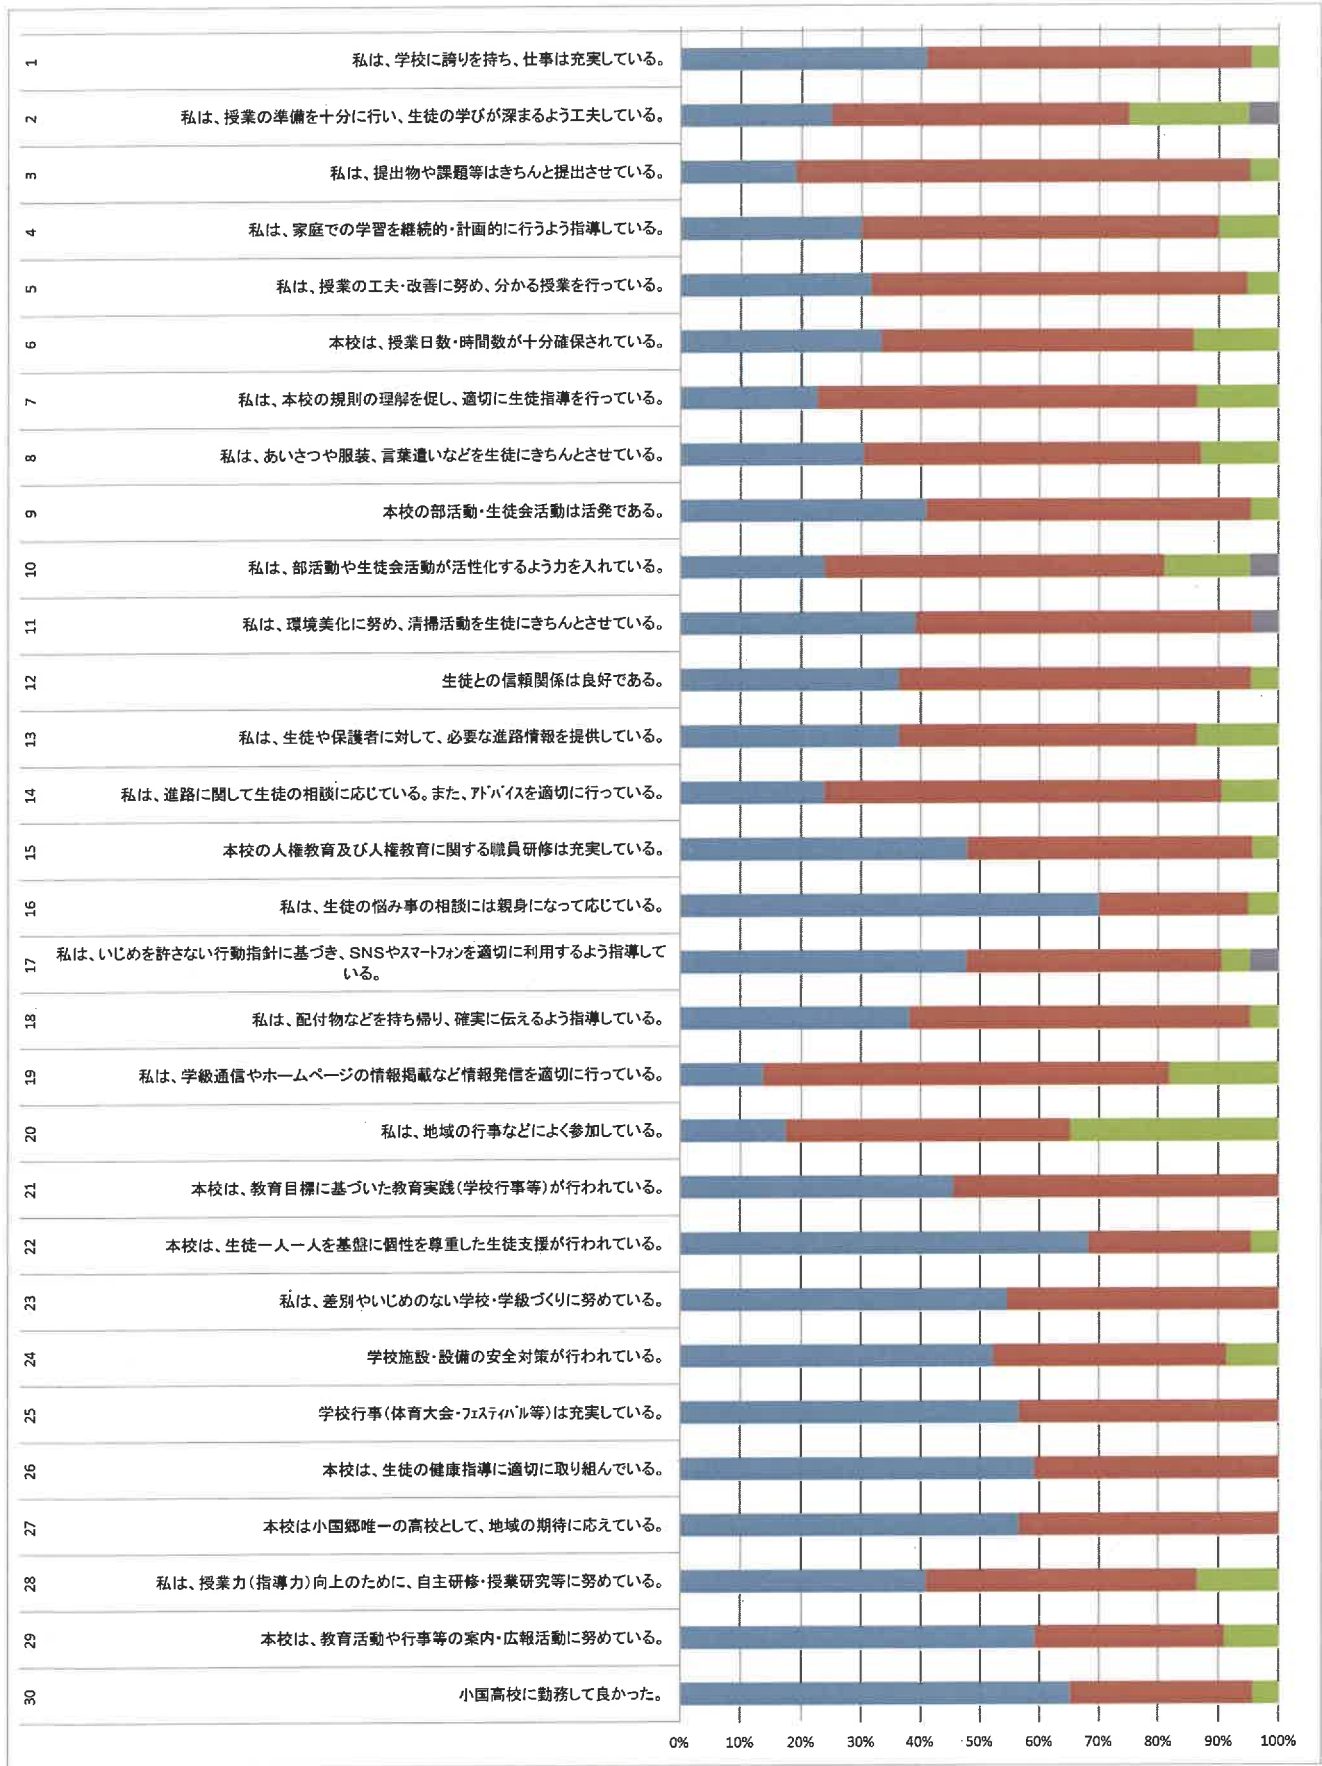

令和6年度 学校評価に関するアンケート(教職員)

.....①かなりそう思う
②だいたいそう思う
③あまりそう思わない
④そう思わない

←①② 肯定的意見
 ←③④ 否定的意見

令和6年度 学校評価に関するアンケート(教職員)【評価が高い順】

.....①かなりそう思う
②だいたいそう思う
③あまりそう思わない
④そう思わない

←①② 肯定的意見
 ←③④ 否定的意見