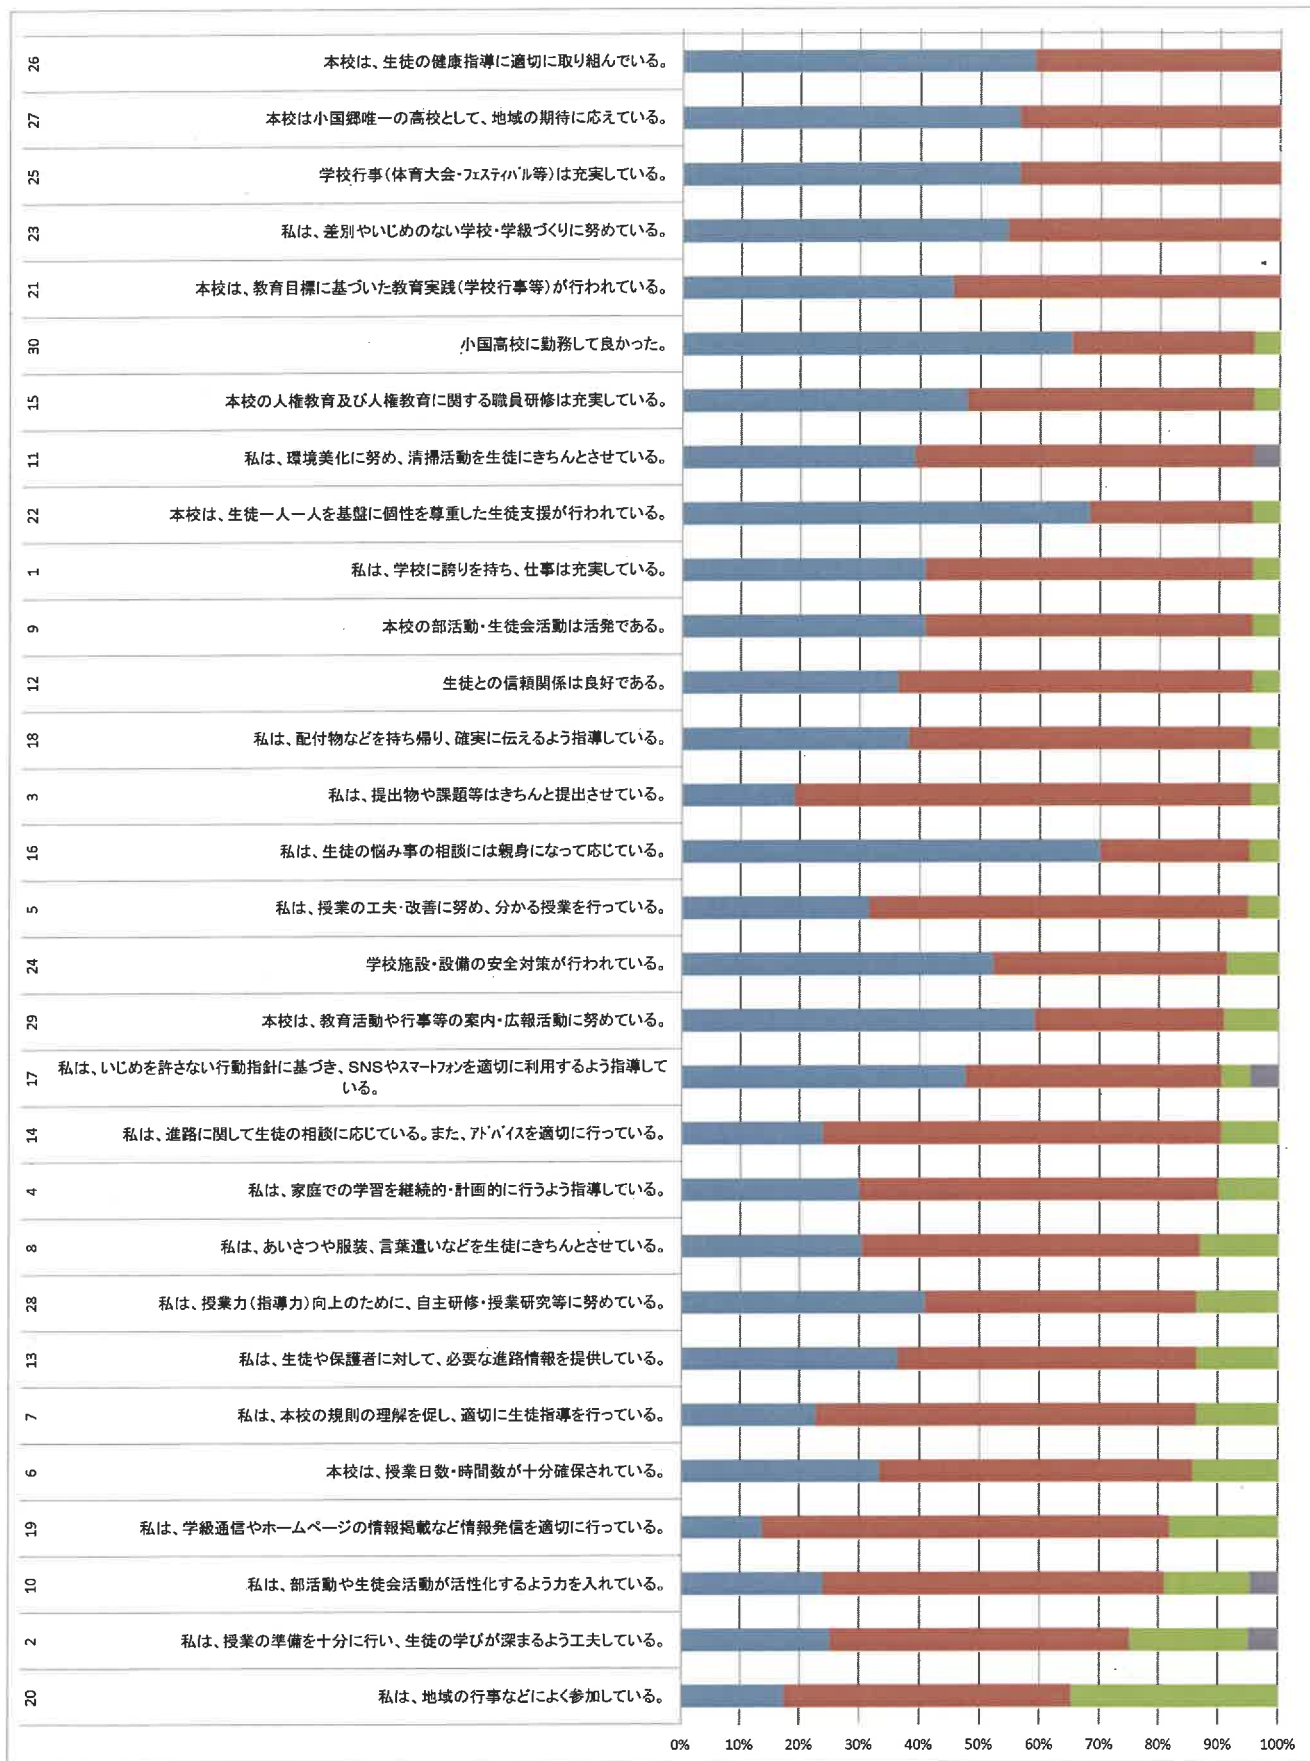

令和6年度 学校評価に関するアンケート(教職員)

.....①かなりそう思う
②だいたいそう思う
③あまりそう思わない
④そう思わない

←①② 肯定的意見
 ←③④ 否定的意見

令和6年度 学校評価に関するアンケート(教職員)【評価が高い順】

.....①かなりそう思う
②だいたいそう思う
③あまりそう思わない
④そう思わない

←①② 肯定的意見
 ←③④ 否定的意見