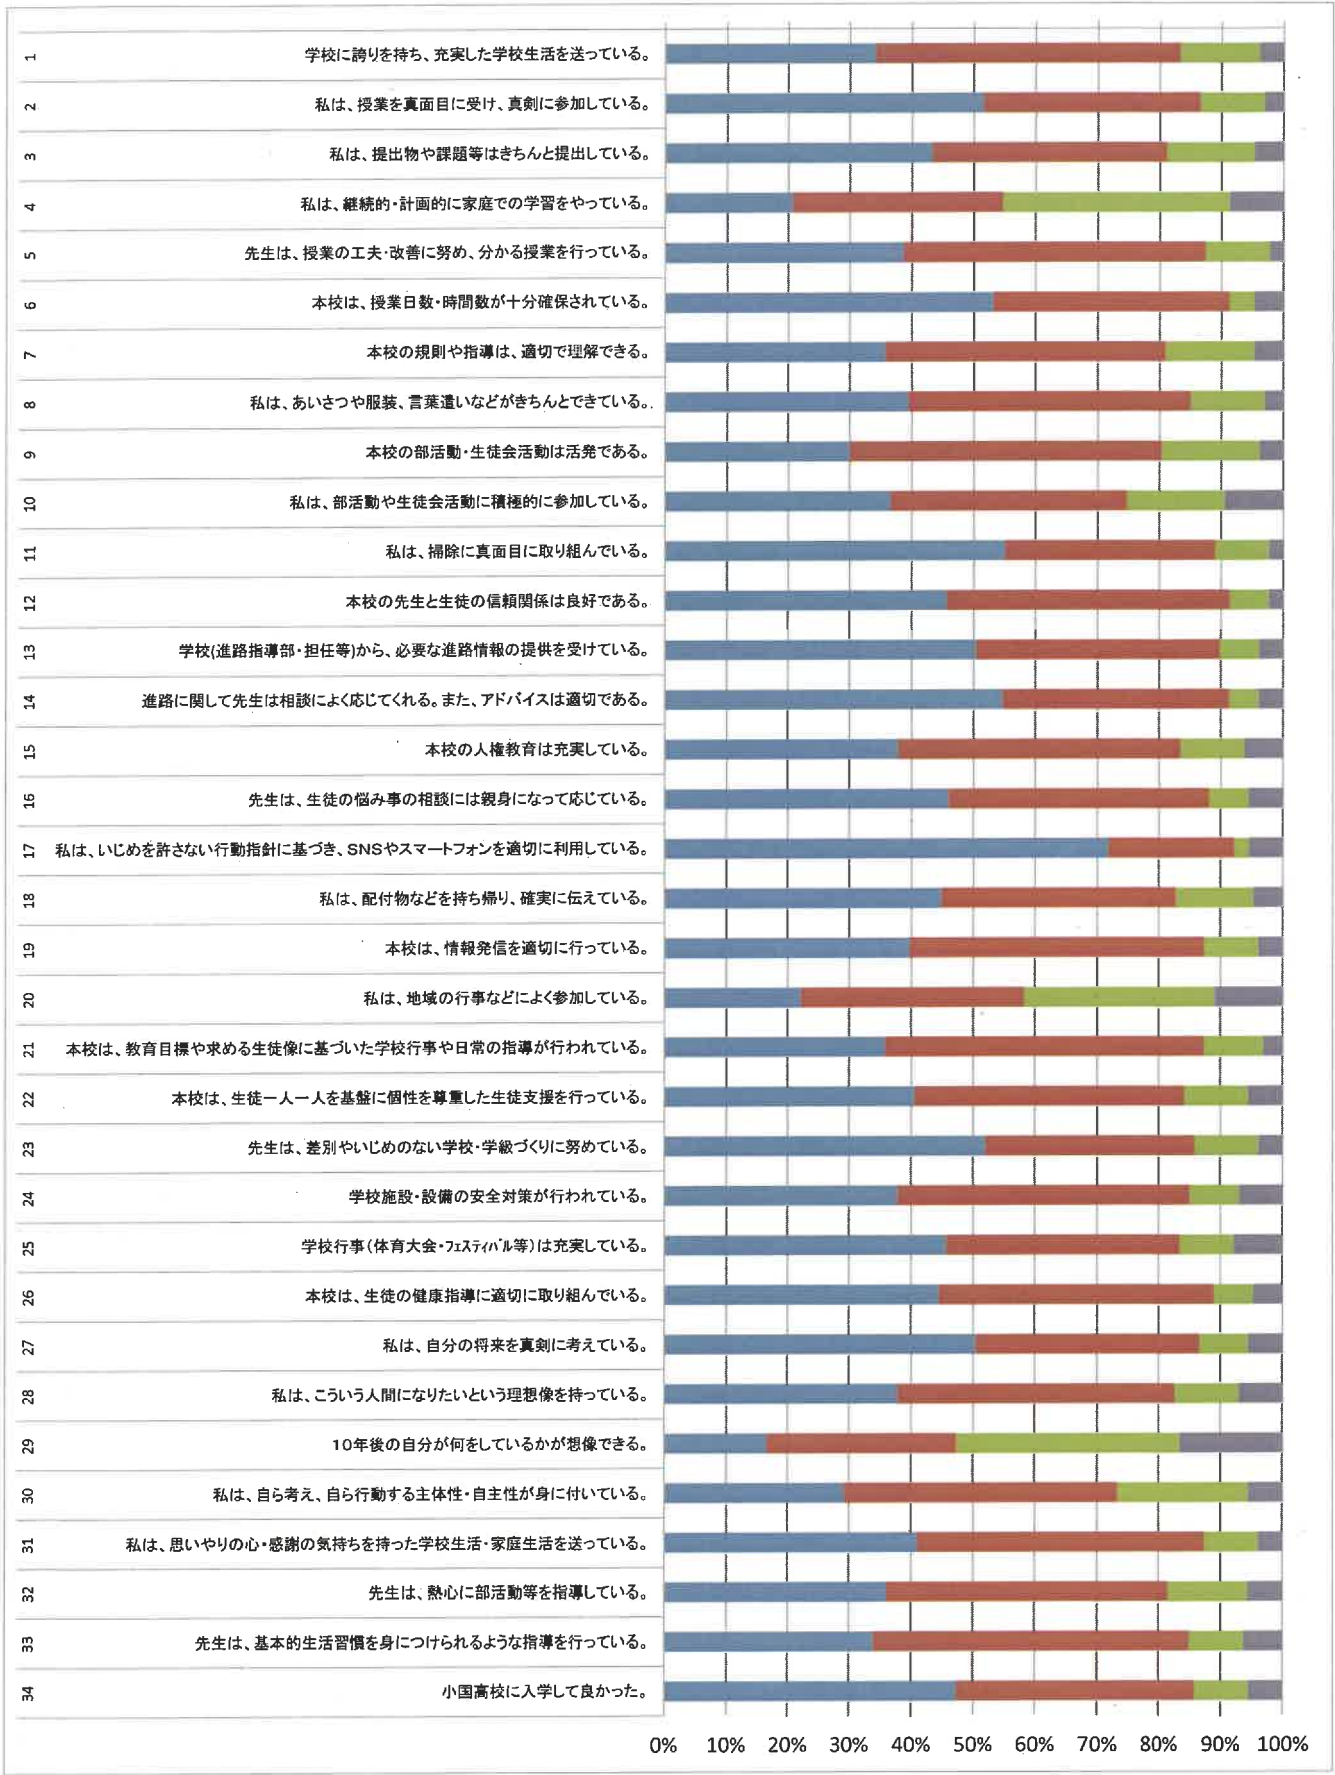

令和6年度 学校評価に関するアンケート(生徒全体)

.....①かなりそう思う
②だいたいそう思う
③あまりそう思わない
④そう思わない

←①② 肯定的意見
 ←③④ 否定的意見

令和6年度 学校評価に関するアンケート(生徒全体)【評価が高い順】

.....①かなりそう思う
②だいたいそう思う
③あまりそう思わない
④そう思わない

←①② 肯定的意見
 ←③④ 否定的意見