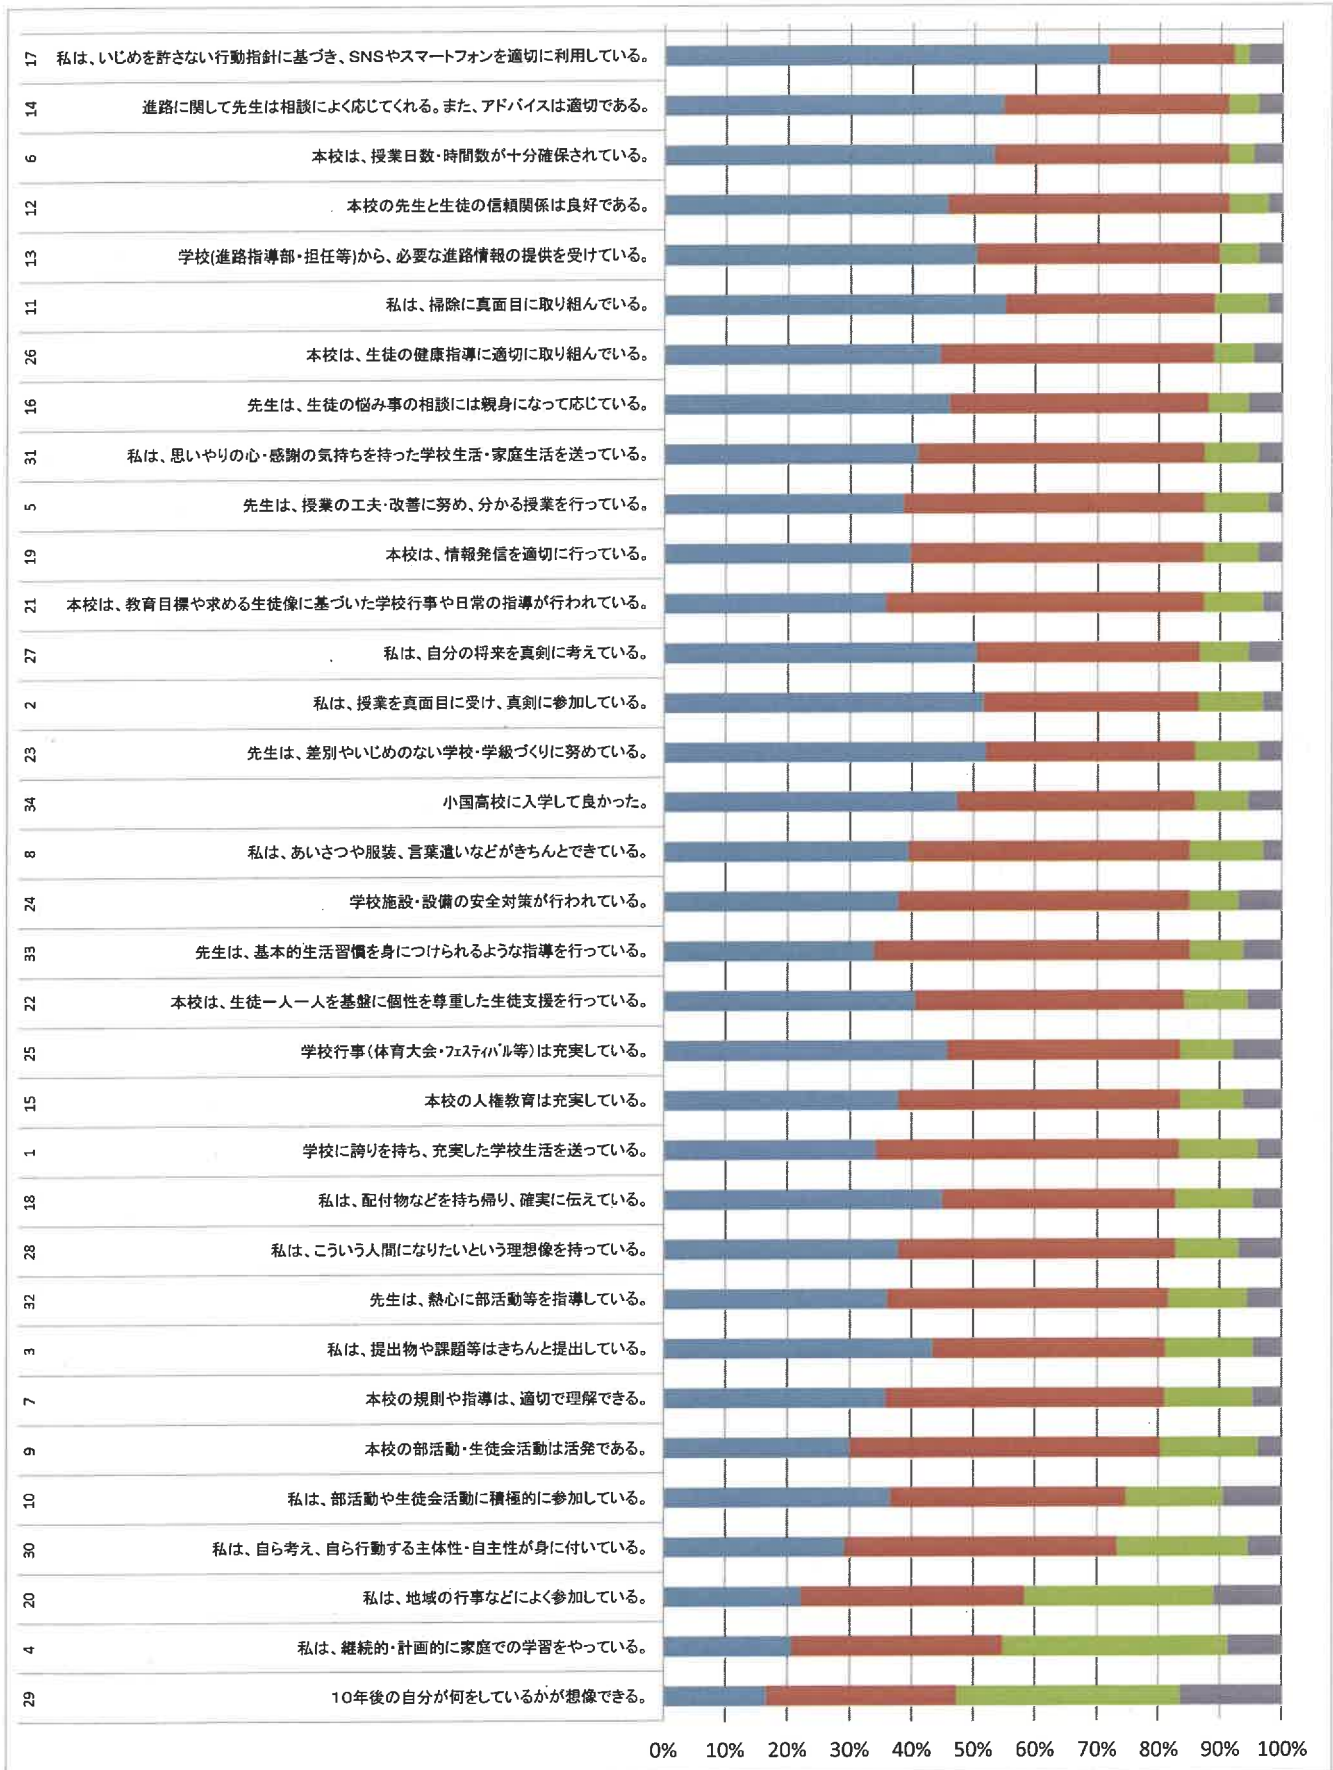

令和6年度 学校評価に関するアンケート(生徒全体)

.....①かなりそう思う
②だいたいそう思う
③あまりそう思わない
④そう思わない

←①② 肯定的意見
 ←③④ 否定的意見

令和6年度 学校評価に関するアンケート(生徒全体)【評価が高い順】

.....①かなりそう思う
②だいたいそう思う
③あまりそう思わない
④そう思わない

←①② 肯定的意見
 ←③④ 否定的意見