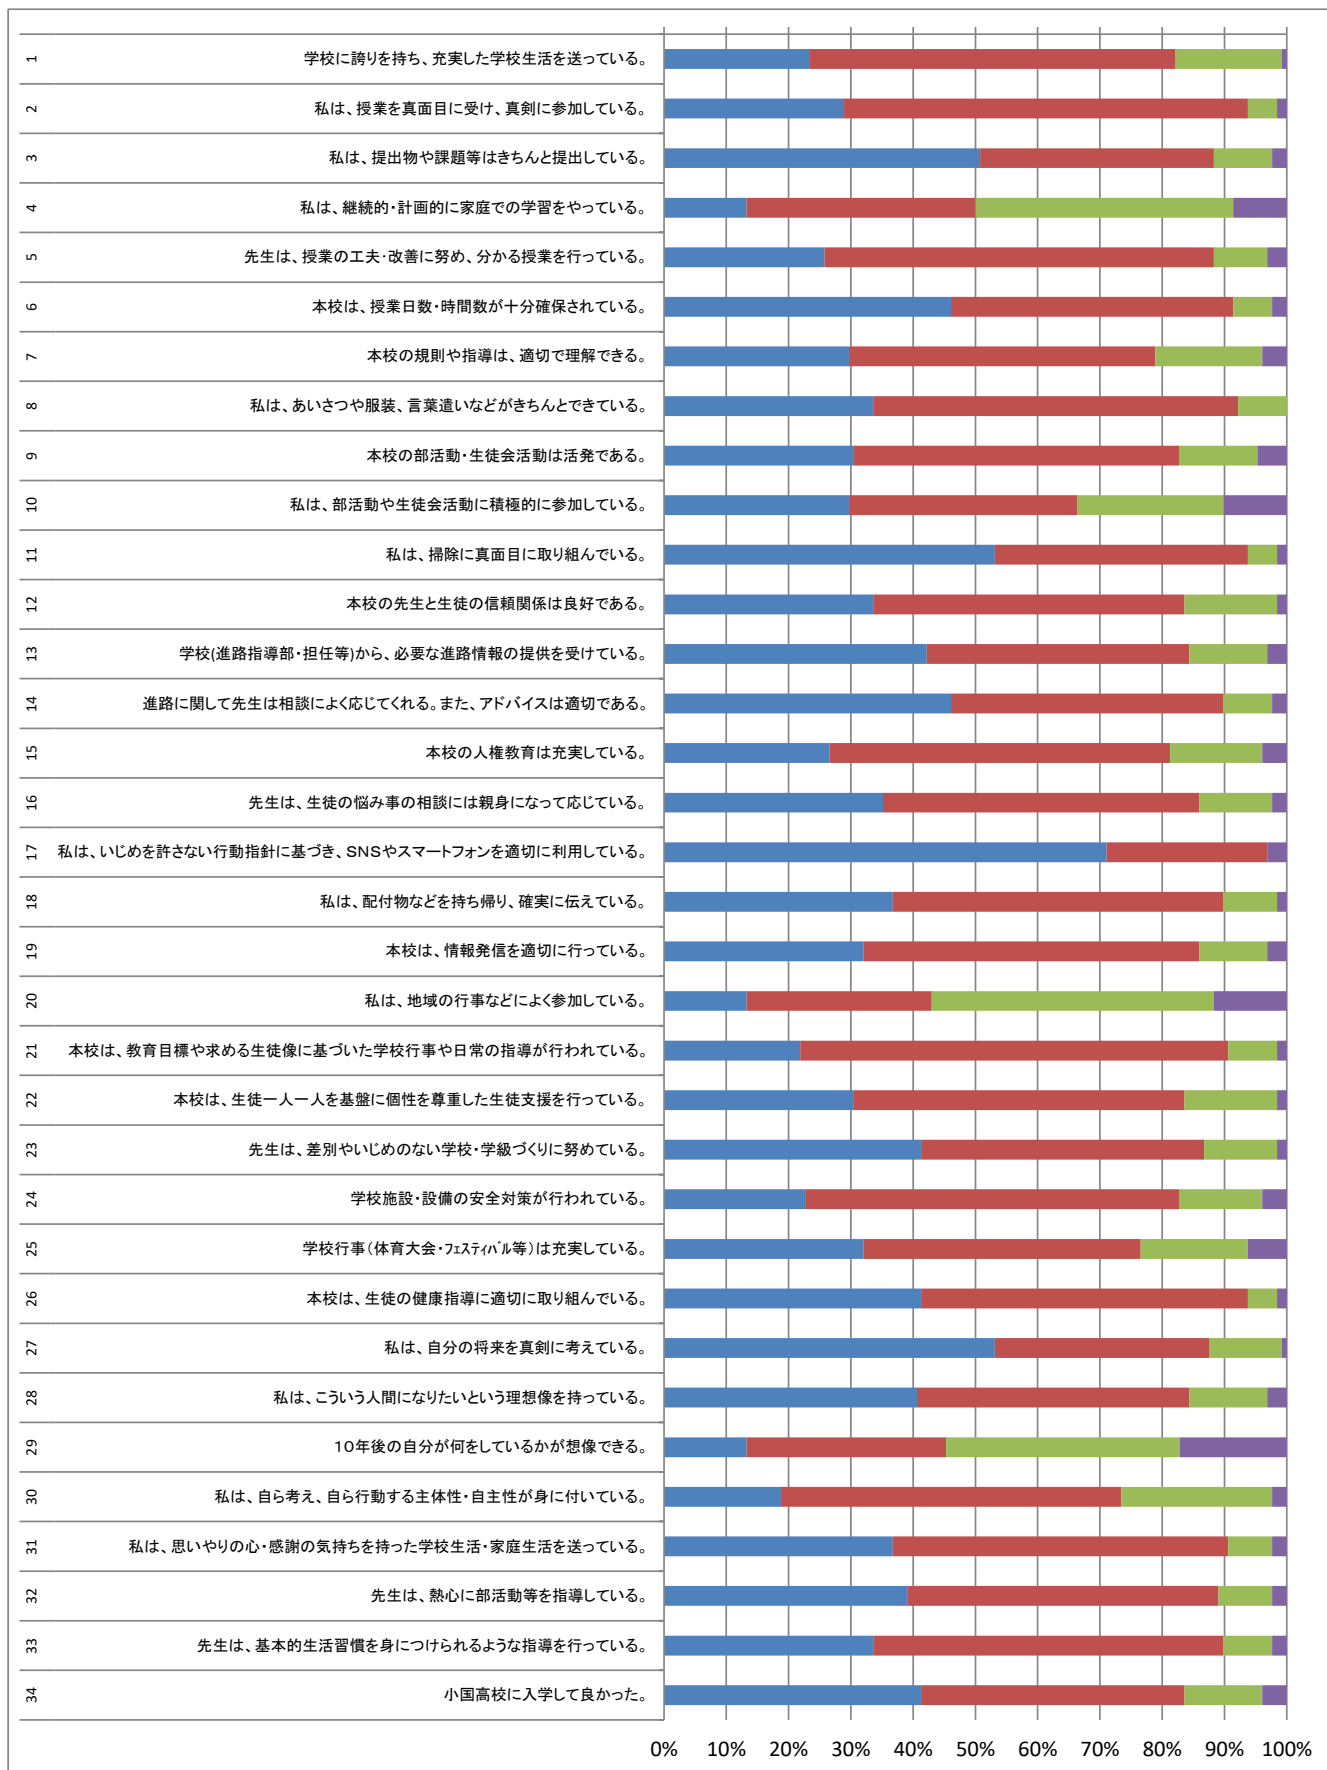

令和4年度 学校評価に関するアンケート(生徒全体)

.....①かなりそう思う
②だいたいそう思う
③あまりそう思わない
④そう思わない

←①② 肯定的意見
 ←③④ 否定的意見