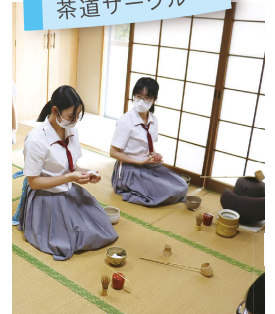

夢に向かって! 仲間と共に!

部活動

- 運動部** ▶ ホッケー部・陸上競技部・弓道部
野球部・バドミントン部
- 文化部** ▶ 吹奏楽
- サークル** ▶ 美術サークル・茶道サークル・華道サークル
家庭サークル・科学サークル・情報処理サークル

生徒会

ホッケー部 (男子)

ホッケー部 (女子)

陸上競技部

野球部

バドミントン部

弓道部

吹奏楽部

美術サークル

茶道サークル

華道サークル

家庭サークル

科学サークル

情報処理サークル

1 January

2 February

3 March

修学旅行

冬の校舎雪

交流授業南小国中

交流授業小国中