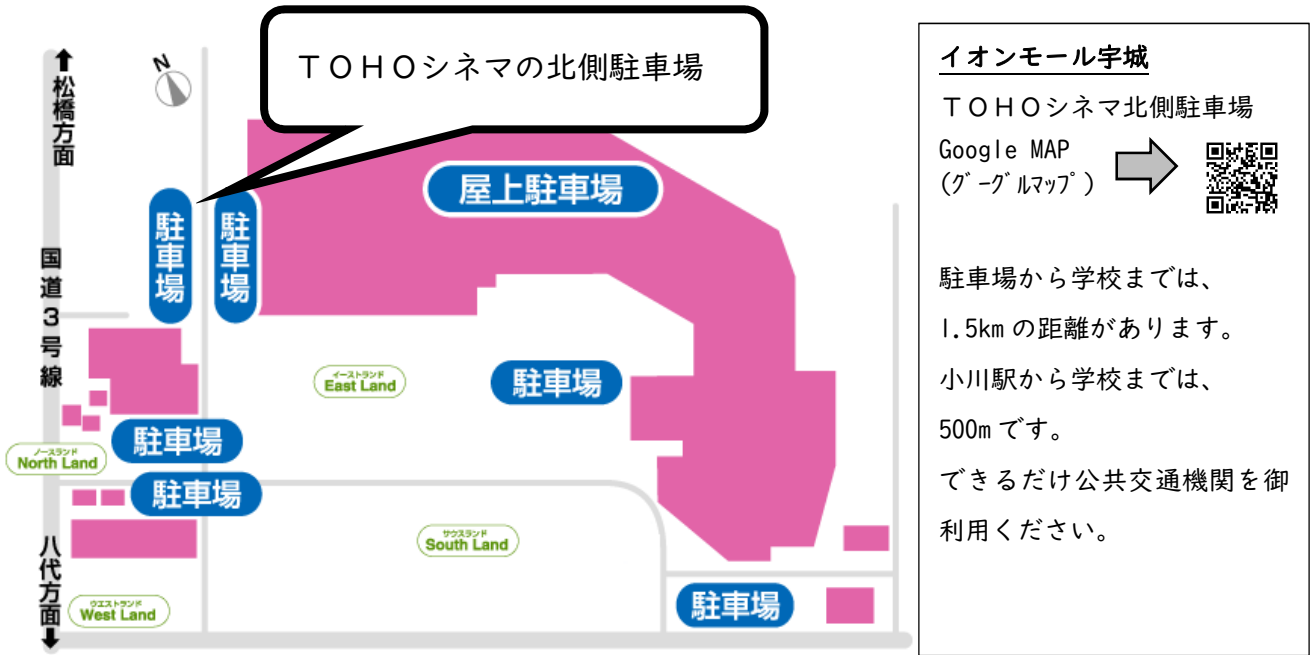

入学式の駐車場について（御連絡）

天気予報によると入学式当日は雨天の可能性が高く、もし雨の場合は、グラウンドに駐車することができないため、学校敷地内に全ての車両を駐車することができません。その際は、下図のとおりイオンモール宇城様の駐車場を御利用ください。当日の駐車場については、学校ホームページでお知らせしますので必ずご確認ください。

校内に駐車できない場合、生徒は12時30分集合のため、以下の方法で先に下車させることが可能です。職員の指示に従ってください。