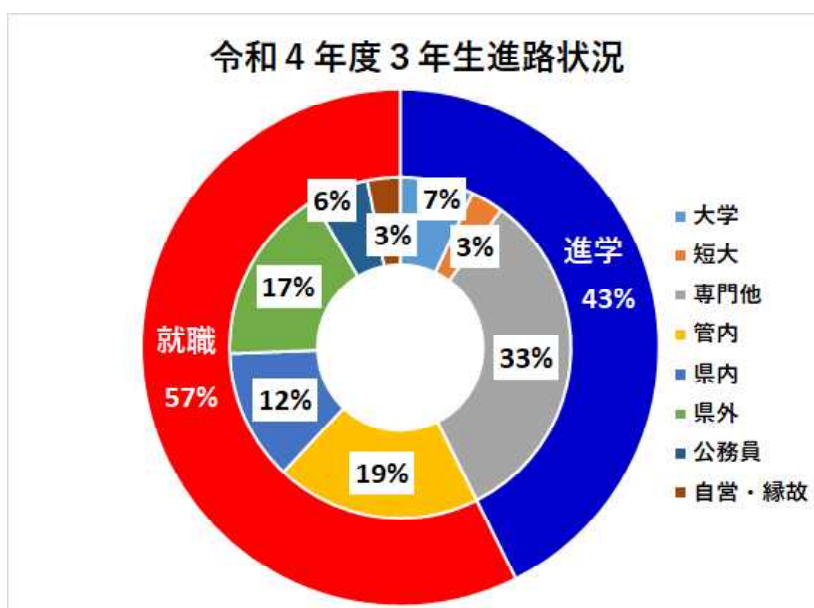

夢の達成100%！ 令和4年度3年生の合格・内定状況

※ 進学43%就職57%

※ 就職者の58%が県内に就職、うち36%が管内に就職

■ 進学先

○大学：熊本学園大2、崇城大、東海大2、九州共立大、南九州大3

○短大：中九州短大3、精華短大

○専門・各種学校：熊本駅前看護リハビリ、熊本市立総合ビジネス、湖東カレッジ、九州美容2、熊本デザイン2、八代実業、ハリウッドワールド美容、福岡医療秘書福祉3、福岡ECO海洋動物3、福岡ビジョナリーアーツ2、福岡ベルエポック美容、福岡カレッジオブビジネス、西鉄国際ビジネス2コンピュータ教育学院、平岡調理・製菓3、平岡介護福祉2、宮崎ペットワールド、宮崎保健福祉、宮崎福祉医療カレッジ、日南看護、鹿児島医療技術、熊本県立農業大学校2、くまもと林業大学校3、人吉球磨准看護、シェフパティシエ学院、九州サンシャイングルーミングスクール、エコール辻東京