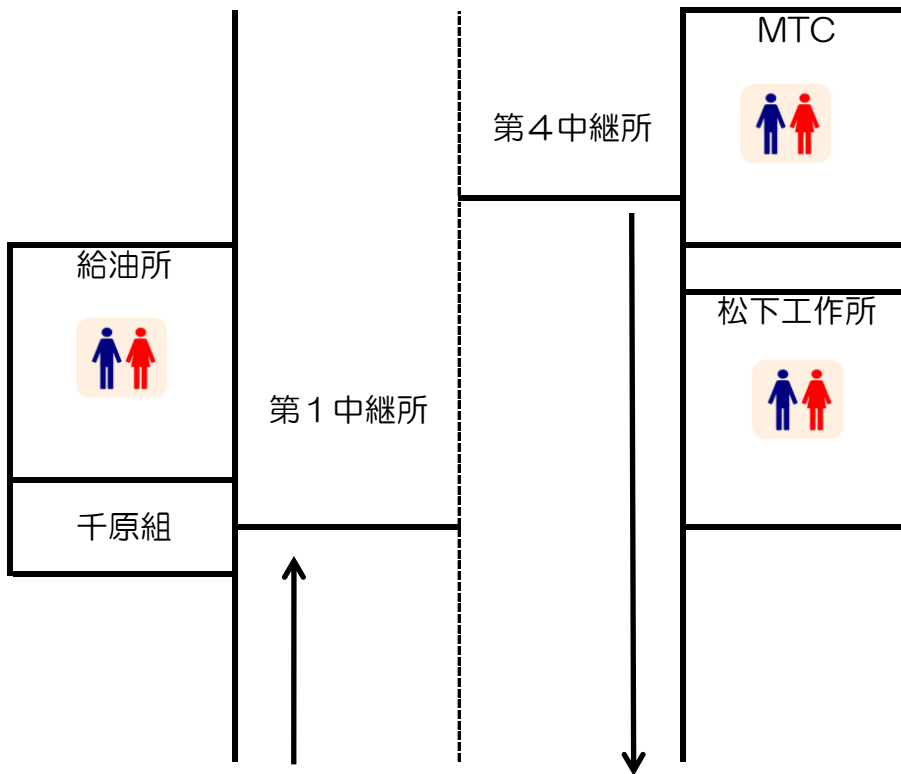

【女子第1・4中継所】

※緑地公園の駐車場を利用する

緑地公園

【女子第2・3中継所】

※民家には立ち入らない

※第2・3中継所付近には駐車しない

【男子第1・5中継所】

【男子第2・4中継所】

※トイレは佐伊津漁港前に2基設置してあります。
※菓子屋や郵便局の駐車場は絶対に利用しない。

【男子第3中継所】

※JA本渡五和の駐車場と公民館の駐車場を利用する。裏の駐車場には駐車しない。

駐車場について (競技場周辺)

駐車場について (緑地公園)