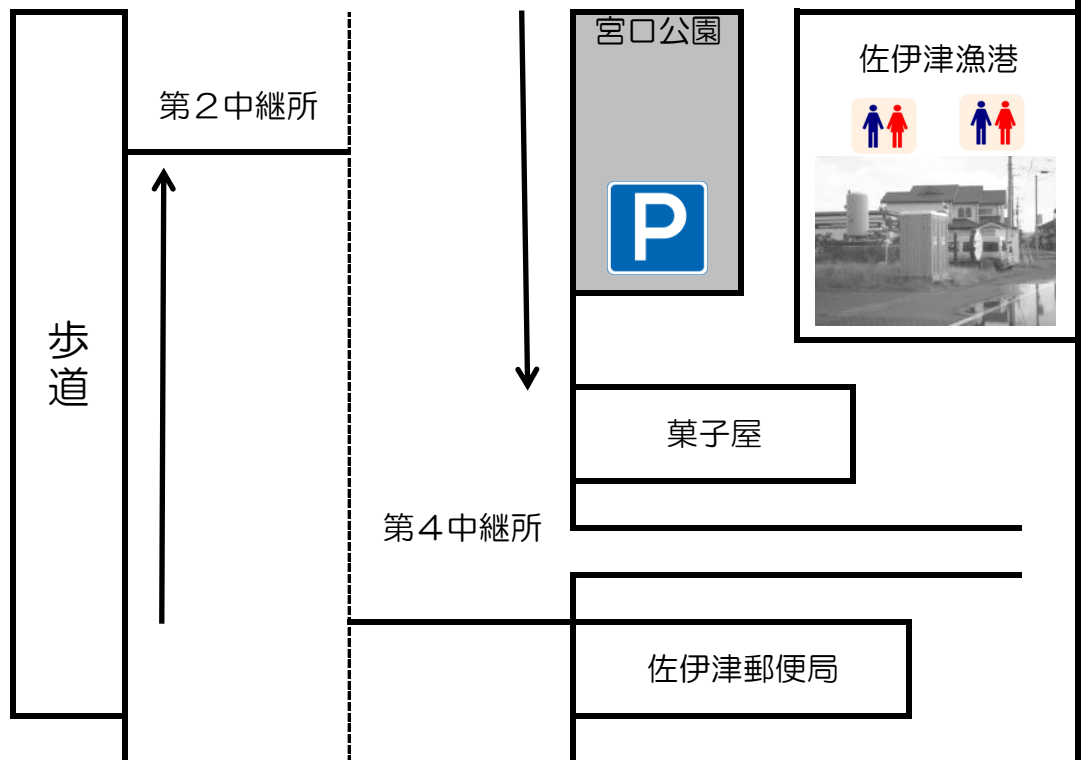

【女子第1・4中継所】

※緑地公園の駐車場を利用する

緑地公園

【女子第2・3中継所】

※民家には立ち入らない

※第2・3中継所付近には駐車しない

【男子第1・5中継所】

【男子第2・4中継所】

※トイレは佐伊津漁港前に2基設置してあります。
※菓子屋や郵便局の駐車場は絶対に利用しない。

【男子第3中継所】

※JA本渡五和の駐車場と公民館の駐車場を利用する。裏の駐車場には駐車しない。

駐車場について (競技場周辺)

駐車場について (緑地公園)