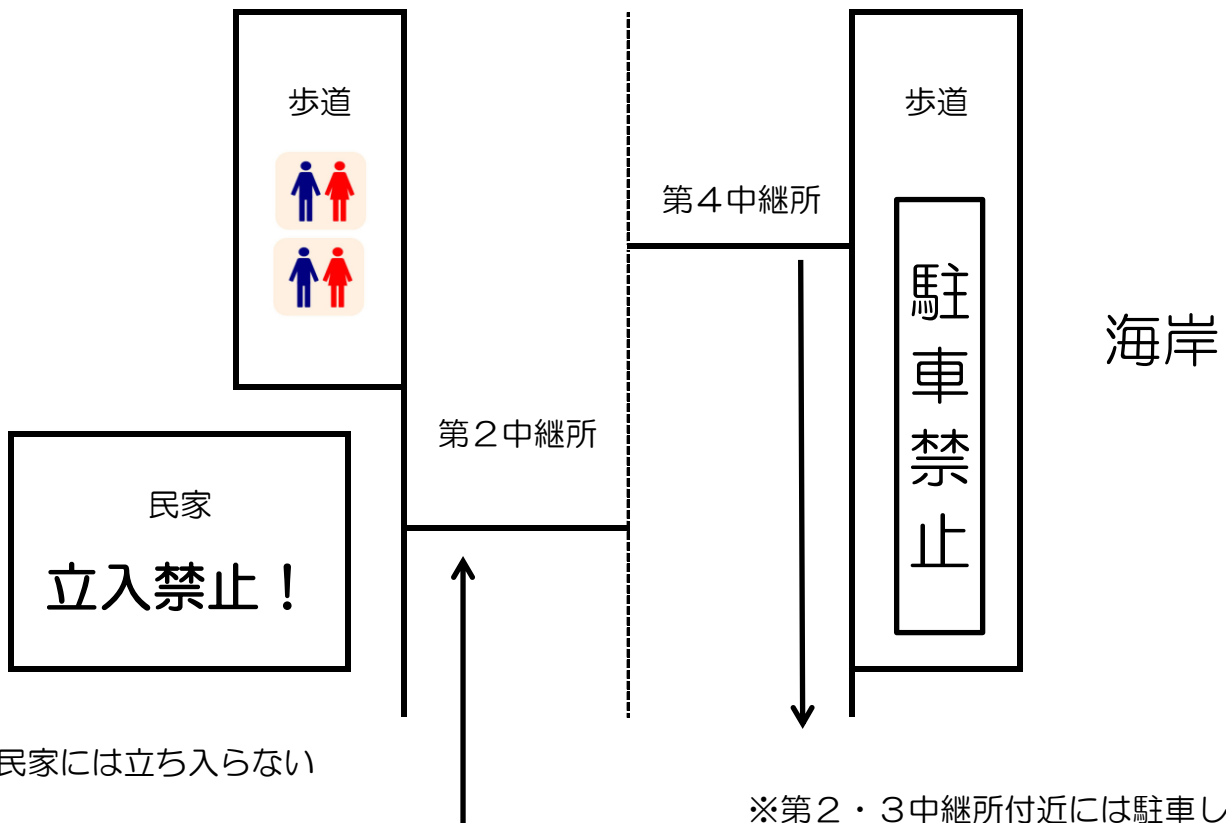

【女子第1・4中継所】

※緑地公園の駐車場を利用する

緑地公園

【女子第2・3中継所】

※民家には立ち入らない

※第2・3中継所付近には駐車しない

【男子第1・5中継所】

【男子第2・4中継所】

※トイレは佐伊津漁港前に2基設置してあります。
※菓子屋や郵便局の駐車場は絶対に利用しない。

【男子第3中継所】

※JA本渡五和の駐車場と公民館の駐車場を利用する。裏の駐車場には駐車しない。

駐車場について (競技場周辺)

駐車場について (緑地公園)