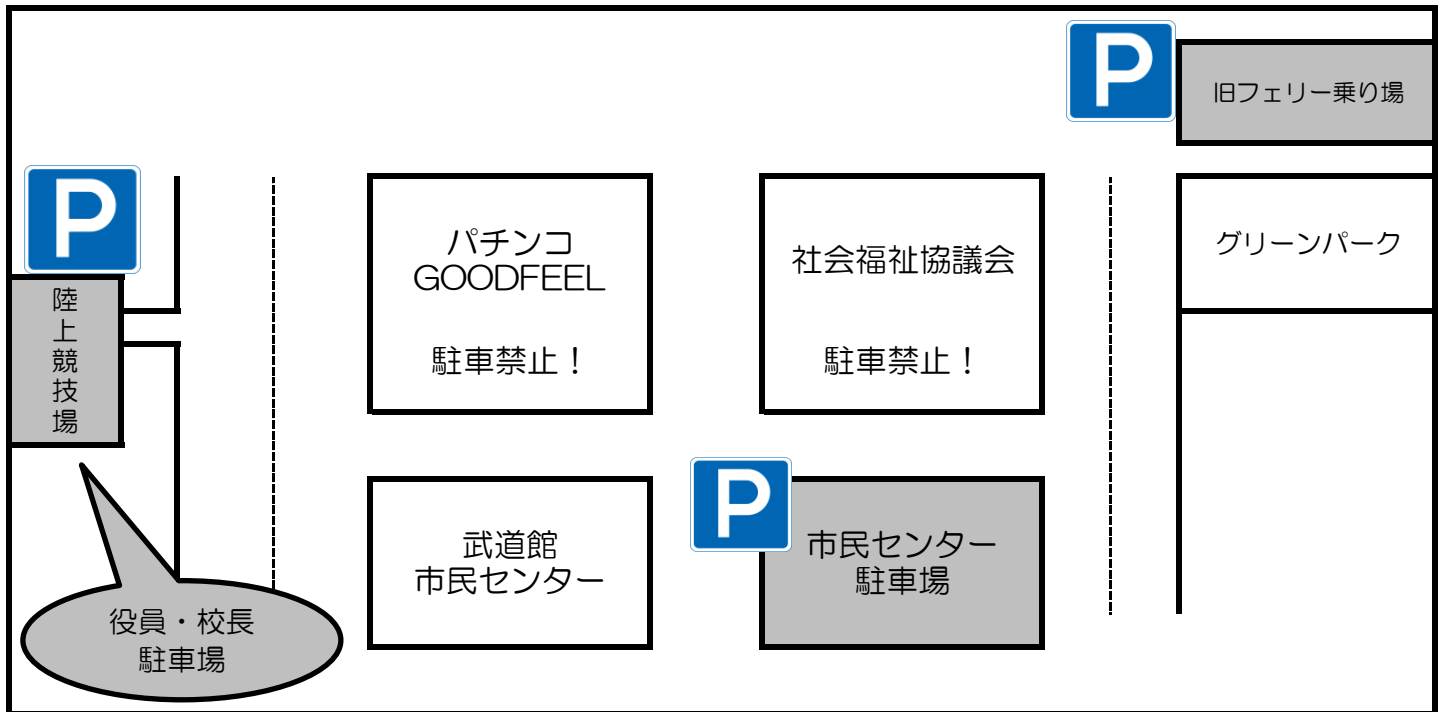

【女子第1・4中継所】

※緑地公園の駐車場を利用する

緑地公園

【女子第2・3中継所】

※民家には立ち入らない

※第2・3中継所付近には駐車しない

【男子第1・5中継所】

【男子第2・4中継所】

※トイレは佐伊津漁港前に2基設置してあります。
※菓子屋や郵便局の駐車場は絶対に利用しない。

【男子第3中継所】

※JA本渡五和の駐車場と公民館の駐車場を利用する。裏の駐車場には駐車しない。

駐車場について (競技場周辺)

駐車場について (緑地公園)