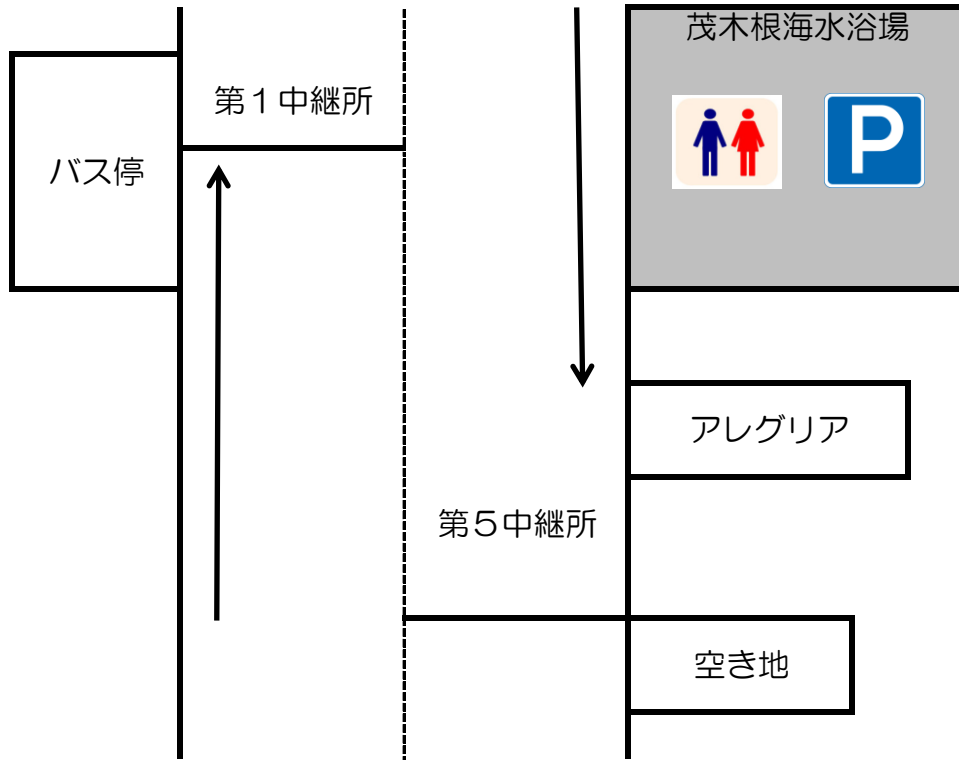

【女子第1・4中継所】

※緑地公園の駐車場を利用する

緑地公園

【女子第2・3中継所】

※民家には立ち入らない

※第2・3中継所付近には駐車しない

【男子第1・5中継所】

【男子第2・4中継所】

※トイレは佐伊津漁港前に2基設置してあります。
※菓子屋や郵便局の駐車場は絶対に利用しない。

【男子第3中継所】

※JA本渡五和の駐車場と公民館の駐車場を利用する。裏の駐車場には駐車しない。

駐車場について (競技場周辺)

駐車場について (緑地公園)