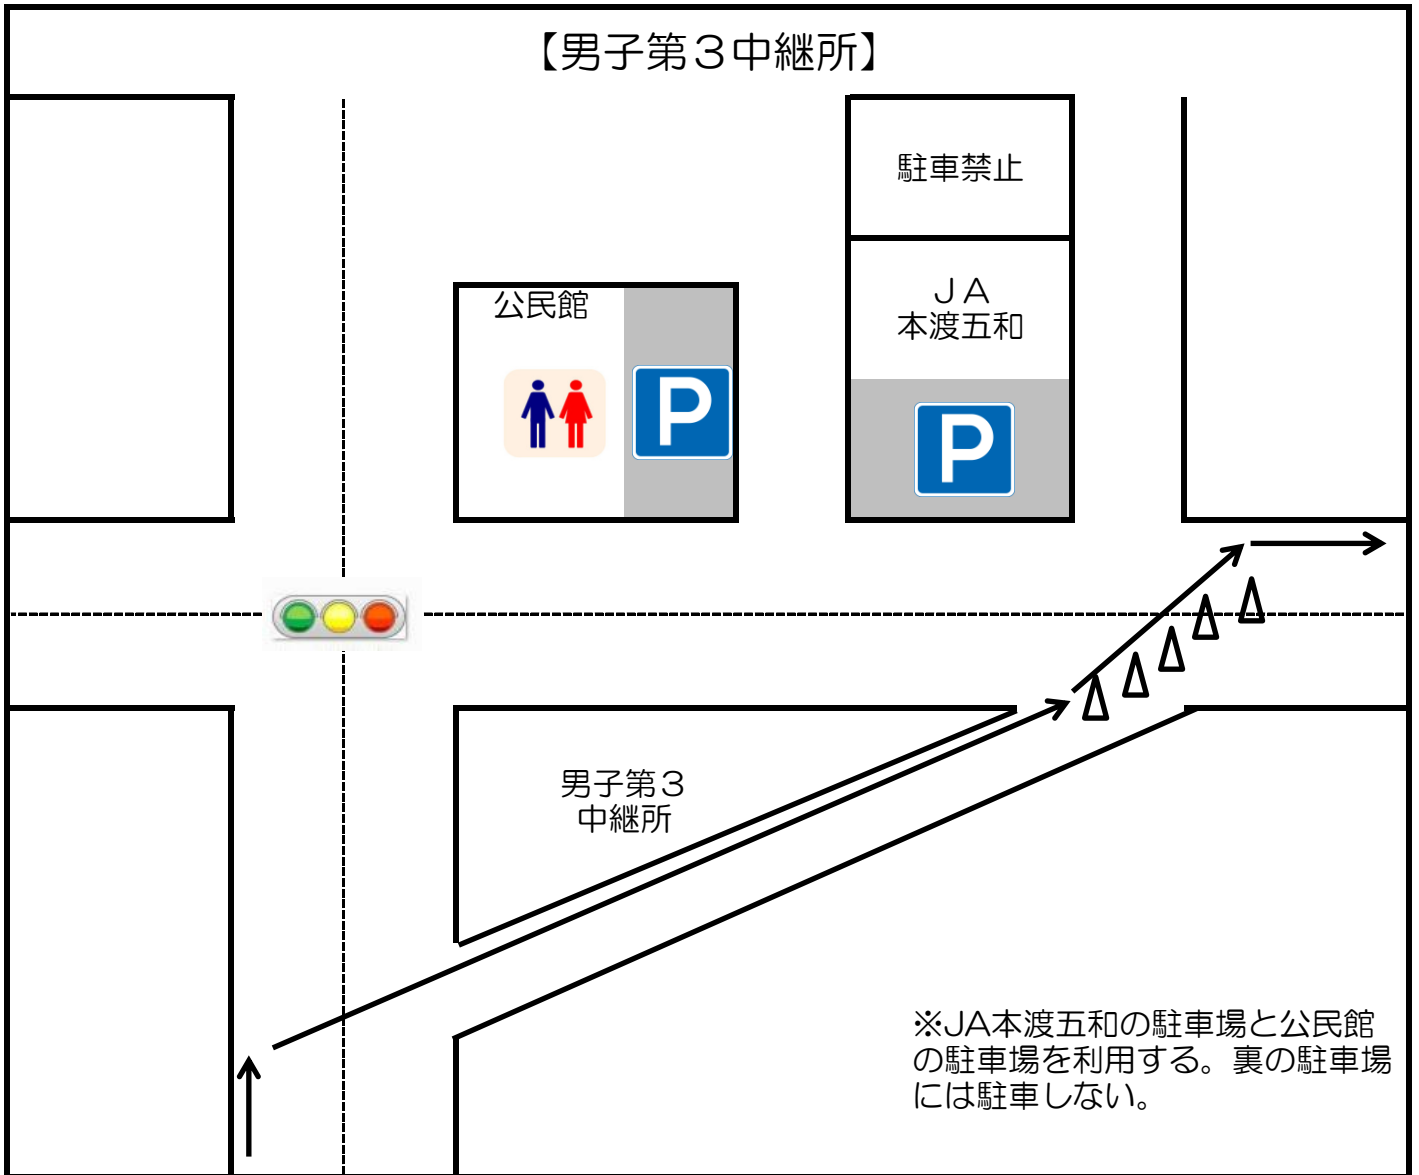

【女子第1・4中継所】

※緑地公園の駐車場を利用する

緑地公園

【女子第2・3中継所】

※民家には立ち入らない

※第2・3中継所付近には駐車しない

【男子第1・5中継所】

【男子第2・4中継所】

※トイレは佐伊津漁港前に2基設置してあります。
※菓子屋や郵便局の駐車場は絶対に利用しない。

【男子第3中継所】

※JA本渡五和の駐車場と公民館の駐車場を利用する。裏の駐車場には駐車しない。

駐車場について (競技場周辺)

駐車場について (緑地公園)