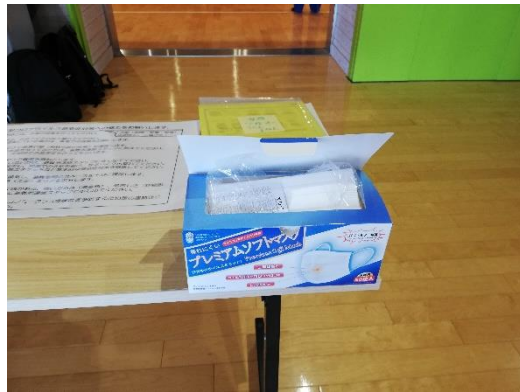

令和2年度（2020年度）水俣市合同防災訓練（水俣高校）

令和2年11月15日（日）

【避難運営のミーティング】

水俣市職員、水俣警察署、消防団、3区自主防災組織、自治会、水俣市保健所、水俣市社会福祉協議会、水俣高校、水俣高校インターアクト部（ボランティア）、水俣高校PTA、との打合せ

水俣市職員、3区自主防災組織、自治会、水俣高校職員との打合せ

## 【避難所開設・避難者の誘導と受付】

手指消毒液

マスク

受付

検温

避難所開設、水俣市職員が担当。新型コロナウイルス感染症対策で、手指消毒、検温、マスク着用。避難行動要支援者への対応。ペット同行避難者への対応。受付で動物アレルギーがあるか確認。