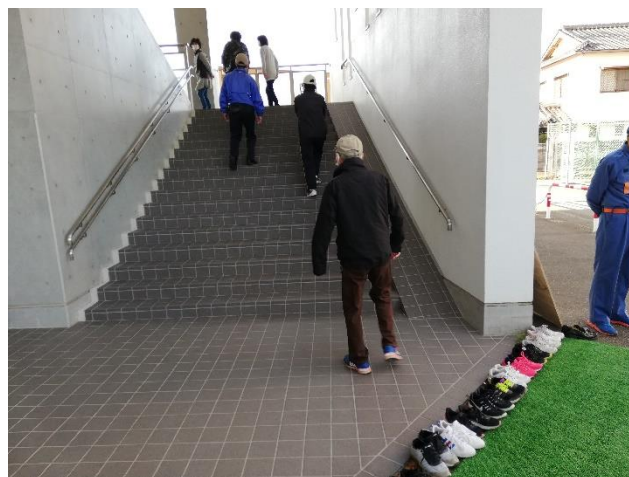

## 【避難所開設・避難者の誘導と受付】

手指消毒液

マスク

受付

検温

避難所開設、水俣市職員が担当。新型コロナウイルス感染症対策で、手指消毒、検温、マスク着用。避難行動要支援者への対応。ペット同行避難者への対応。受付で動物アレルギーがあるか確認。

### 【避難者の様子】

消防団、3区自主防災組織もぞくぞくと集合

3区住民の方々の避難