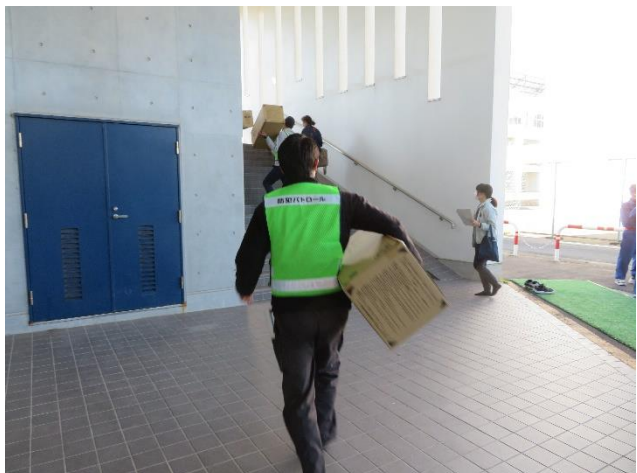

段ボールベット 品番：NDB-1990-NA
避難所用簡易間仕切りファミリールーム 品番：WT-140
避難所用、簡易畳 品番：