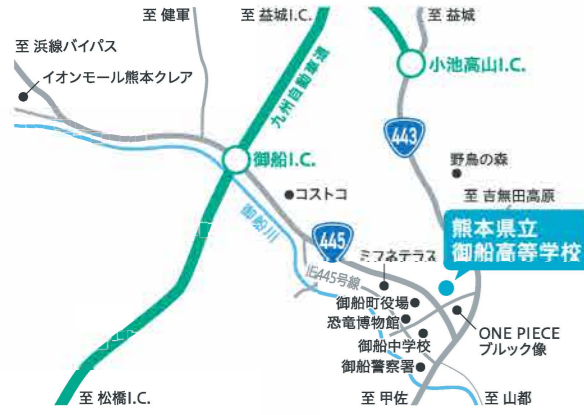

もってもって、
ワカワカト「キト」キア
御船高校へ

- 2年生からバイク通学OK(条件あり)
- 「御船町恐竜博物館前」バス停から徒歩5分
- 阿蘇くまもと空港から車で30分

熊本県立御船高等学校

普通科 / 普通科 芸術コース(音楽、美術・デザイン、書道) / 電子機械科

〒861-3204 熊本県上益城郡御船町木倉1253番地
TEL 096-282-0056 FAX 096-282-1286
<https://sh.higo.ed.jp/mifunesh/>