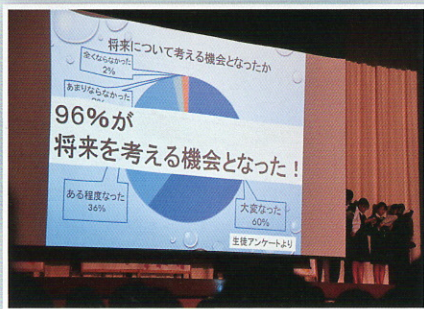

学校行事

1 学期

- 4 入学式・始業式
新入生研修
城南地区大会
- 5 体育祭
中間考査
- 6 高校総体・総文祭
進路講演会
- 7 期末考査
クラスマッチ

2 学期

- 9 始業式
就職激励会
- 10 中間考査
インターン
シップ (2年)
- 11 龍鳳祭 (文化祭)
期末考査
- 12 長距離走大会
修学旅行 (2年)

3 学期

- 1 始業式
大学共通テスト
- 2 学年末考査
- 3 卒業式
キャリアガイダンス
クラスマッチ