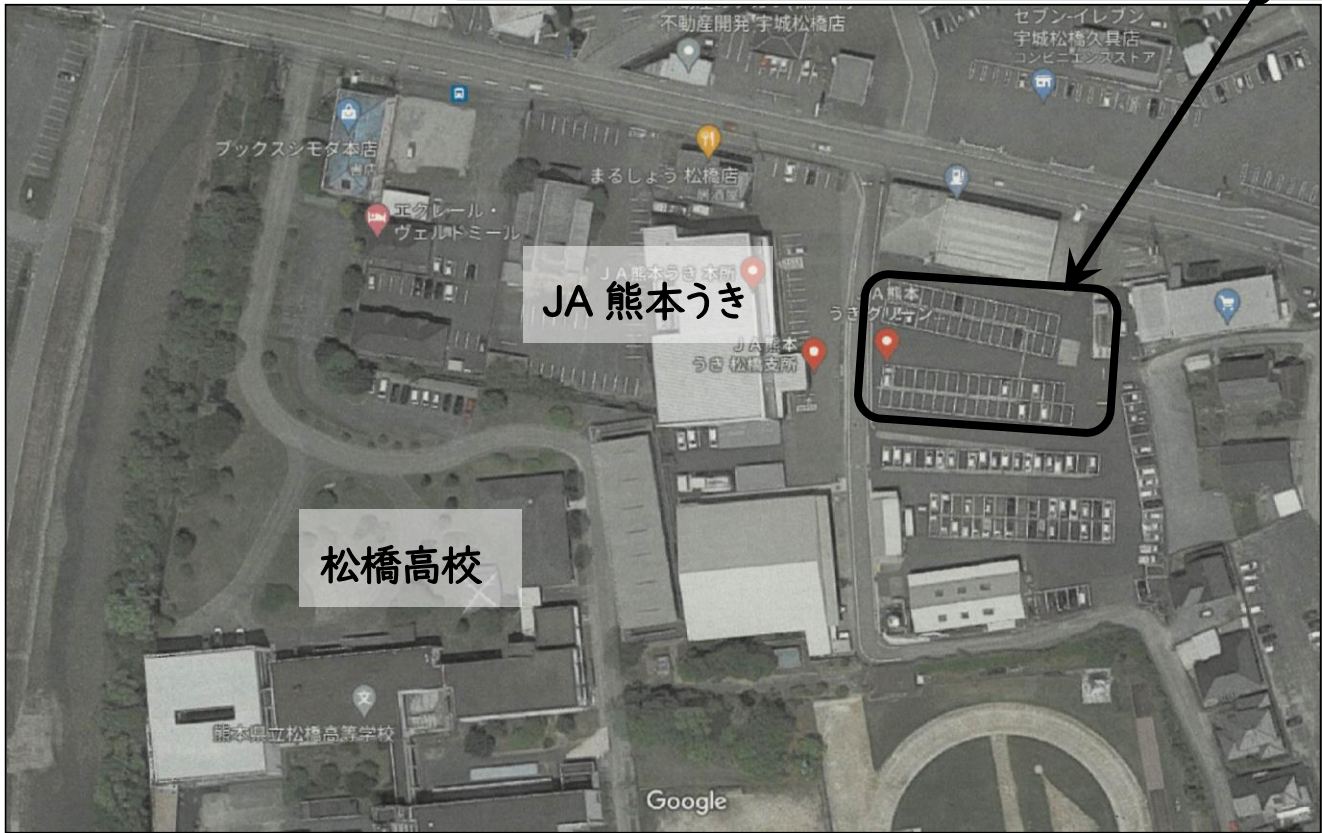

松西Linkフェス

ワタシたちが

笑顔を通じて

心を繋ぐ

2024

10.27(日)

10:00 - 12:00

高等部校舎

花の苗や革製品の販売
カフェを開店します！

商品の紹介やカフェ情報は
こちらのQRコードから！

松橋西支援学校

高等部

駐車場の御案内

県道14号線側(JA ガソリンスタンド裏)の4列に駐車ください。

高等部校舎

※ 駐車場に車を停めて、歩いて東門からお入りください。