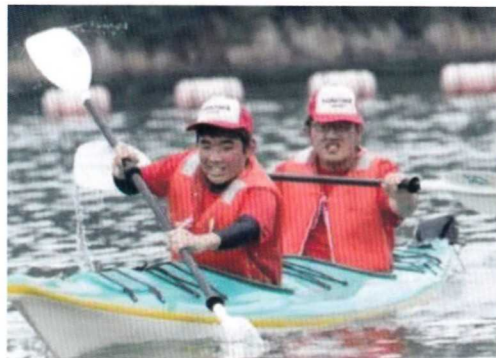

 倉岳校は、自然豊かな天草で、子供たちの可能性を広げます！

～天草高等学校倉岳校 6つの「いいね！」～

倉岳校  HPでも情報を発信しています！

倉岳校ゆるキャラ「くう」

「いいね!①」 少人数で一人ひとりがやりがいを感じ、安心して高校生活が過ごせる学校

- ★少人数の環境を生かし、一人ひとりが活躍できるので、学校生活にやりがいが感じられます。
- ★先生たちも一人ひとりのがんばりを大切にして、様々な支援やアドバイスを行ってくれます。
- ★倉岳校ではみんなと仲間になって、安心して高校生活が過ごせる雰囲気があります。

- ★人間関係づくりワークショップを実施し、良好な人間関係を築く力を身につけるサポートをしています。

「いいね!③」 天草の豊かな自然に囲まれた体験型の行事

- ★熊本が世界に誇る天草の豊かな自然に囲まれ、体験型の行事がたくさんあります。
- ★全国でも珍しい海の運動会「マリンフェスタ」や、地域と連携した様々な体験ができます。

マリンフェスタ

倉岳町幼保小中高合同ボランティア

倉岳校福祉の日(グラウンドゴルフ交流)