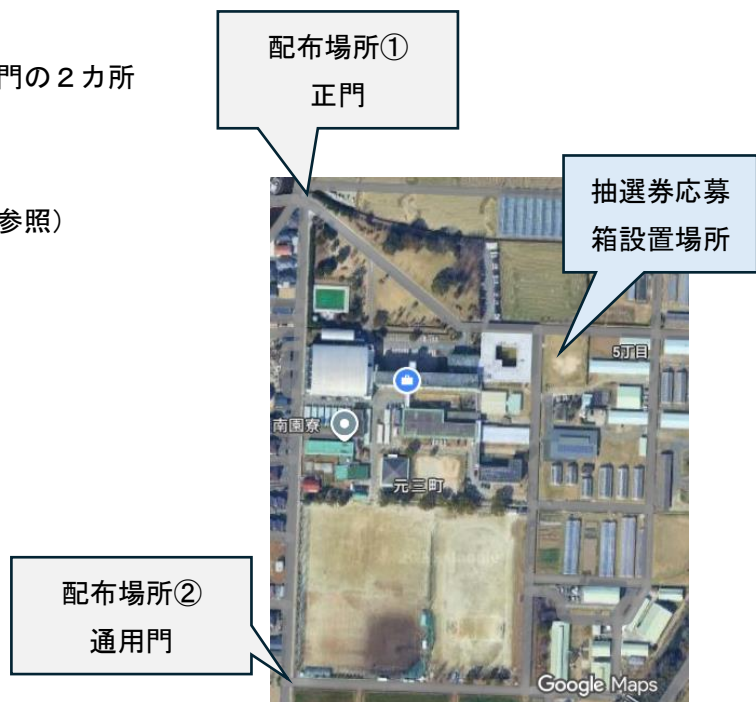

令和7年(2025年)10月31日

南園祭における「本校農畜産物が当たるキャンペーン」実施について(御案内)
熊本県立熊本農業高等学校

来たる11月9日(日)に南園祭(文化祭)が開催されます。お陰様で多くの方に来校いただき、毎年盛況な学校行事になっています。

一方で、校内に設営している駐車スペースをはるかに上回る自動車が往来し、本校周辺で車の渋滞が生じており、近隣にご迷惑をお掛けしています。

そこで今年度は、自動車以外(バイク、自転車、徒歩)で来校いただいた方全員に「本校農畜産物が当たる抽選券」を配布いたします。現在、「農場長厳選詰め合わせセット」や農業科生産の新米、畜産科の鶏卵などを準備中です。

本校にお越しの際は主旨を御理解いただき、是非御協力をお願いいたします。

記

1 抽選券配付日時

令和7年(2025年)11月9日(日)午前8時~正午(予定)

2 配付場所

本校正門及び野球場横通用門の2カ所

3 抽選券応募箱設置場所

本校女子サッカー場(地図参照)