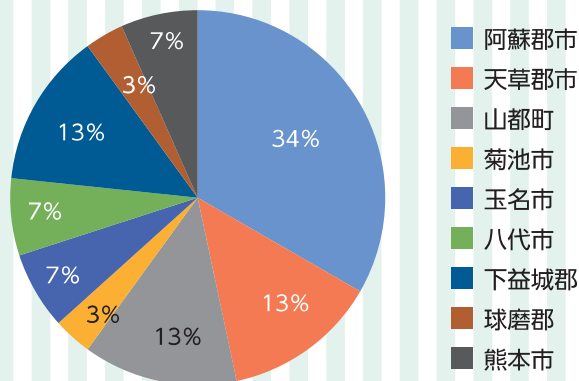

地域別入寮生一覧

寮長 3年 畜産科
佐藤 さん
(南小国中学校出身)