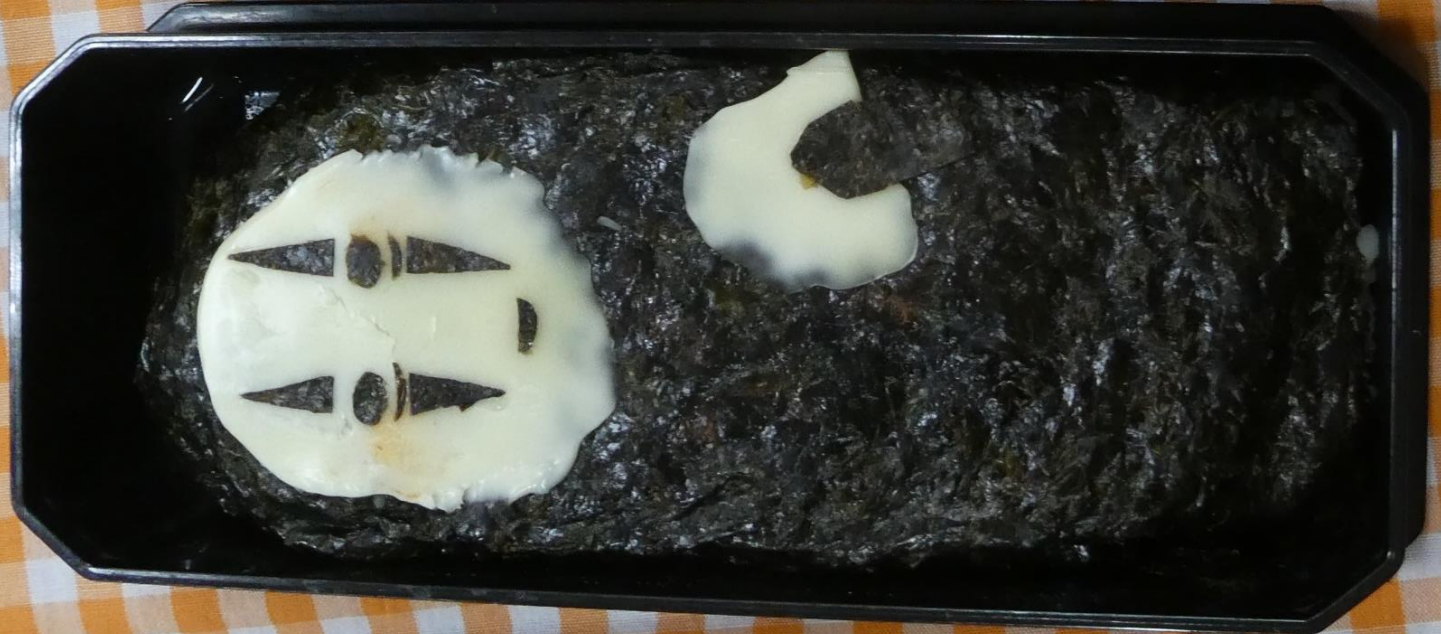

雷の呼吸

言ノ葉型

Happy
Lucky

校長先生

事務長先生

教頭先生

世界人
@104-91

日工直下天月日
日工直下天月日
日工直下天月日