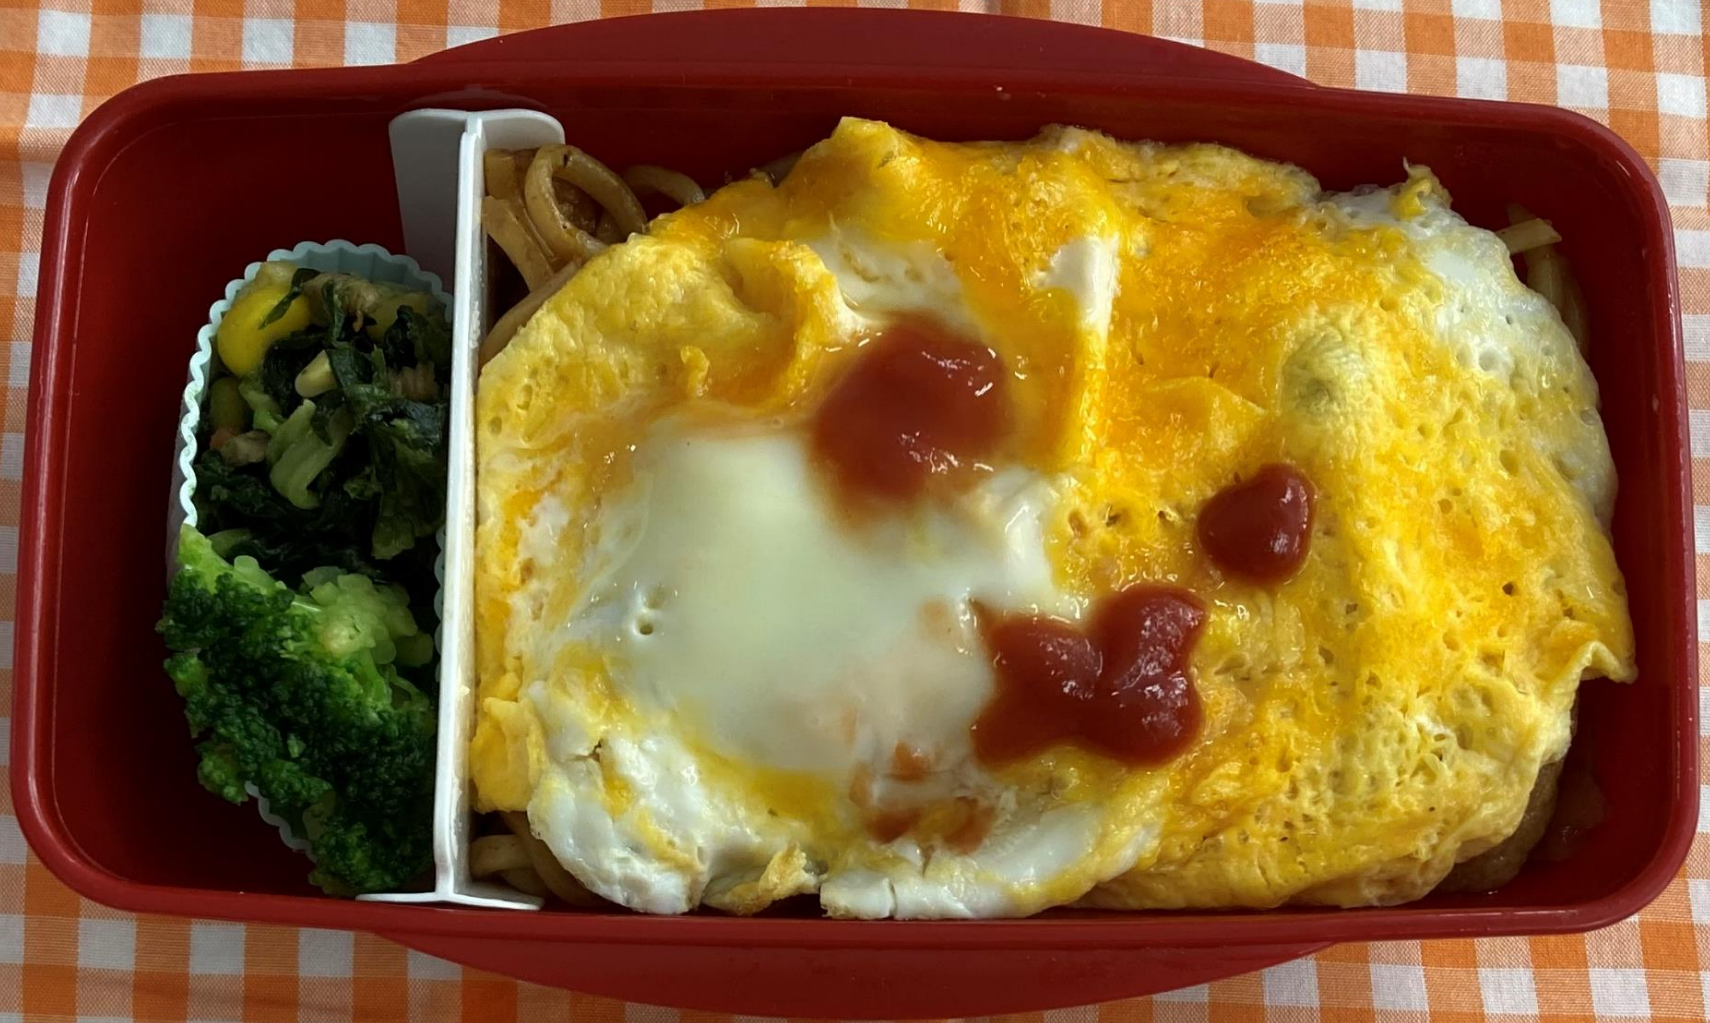

雷の呼吸

言ノ葉型

Happy
Lucky

校長先生

事務長先生

教頭先生

世界人
@104-91

日工直下天月日
日工直下天月日
日工直下天月日