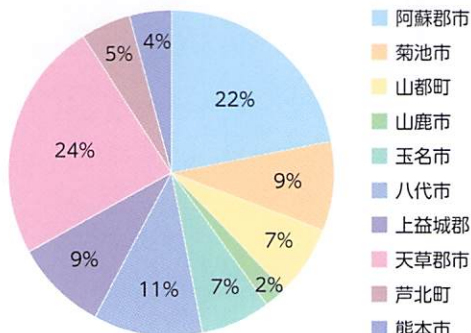

- 寮費
月額 47,000 円
(食費、光熱費等含む)
- 空調費 7,000 円
(年1回徴収)

寮生の1日

- 6:25 起床
- 6:30 朝点呼
- 6:35 朝掃除
- 6:45 朝食
- 8:00 登校
- 8:25~12:50 授業
- 12:50~13:25 昼食
- 13:55~15:45 授業
- 15:50 放課後活動
- 20:00 門限・夕点呼
- 21:00 自習時間
- 22:00 夜点呼
- 23:00 消灯・就寝

南園寮年間行事

- 4月：入寮式
- 7月：レクリエーション
- 8月：親子 BBQ
- 11月：レクリエーション
- 12月：クリスマス会
- 1月：レクリエーション
- 2月：卒業式

寮生活に不安を感じている人もいるかもしれませんが、南園寮は明るく、優しいメンバーばかりです！ここで一生の仲間を作りましょう！

地域別入寮生一覧（過去3年間）

寮長 3年 農業科
宮田 真聖
(八代七中学校出身)