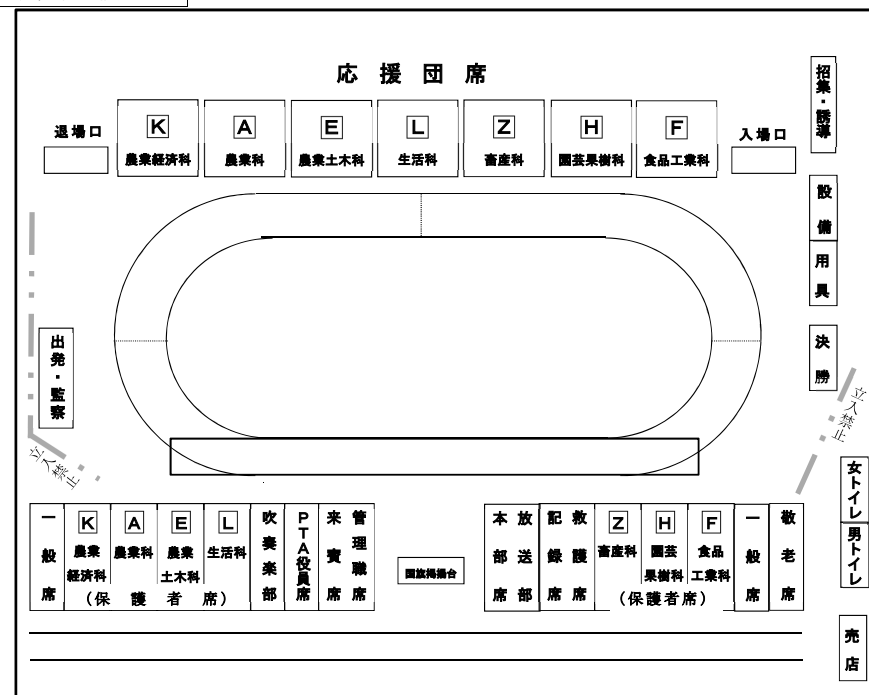

体育大会プログラム

開会式（選手団入場 8:40）							
1 開式		2 国旗・校旗掲揚		3 優勝旗返還		4 学校長挨拶	
5 生徒会長挨拶		6 PTA会長挨拶		7 生徒代表宣誓		8 準備運動	
順序	種目	学年	性別	全人数	回数	得点	開始時刻
1	100m走	全	男女	147	21	14, 12, 10, 8, 6, 2	9:20
2	1年リレー	1年	男女	290	1	70, 60, 50, 40, 30, 20, 10	9:35
3	3年ツムツム	3年	男女	196	7	14, 12, 10, 8, 6, 2	9:50
4	1500m/1000m	選抜	男女	28	2	35, 30, 28, 26, 24, 22, 20, 18, 16, 14, 12, 10, 8, 6	10:00
5	台風の目	2年	男女	291	1	70, 60, 50, 40, 30, 20, 10	10:05
6	綱引き	全	男女	210	6	70, 60, 40, 40, 20, 20, 20	10:25
7	3年クラスリレー	3年	男女	140	1	70, 60, 50, 40, 30, 20, 10	10:40
8	技巧走	全	男女	84	6	14, 12, 10, 8, 6, 4, 2	10:50
9	五色綱引き	3年	女	72	6	50, 40, 30, 30, 20, 20	11:05
10	集団演技	全	男女	① 鍛体操（3年男子） ② 集団行動（1年） ③ 相撲体操（2年男子） ④ 合同創作ダンス（2, 3年女子） ⑤ 大根踊り（3年男子） ⑥ 120周年フィナーレ			11:20
昼食（12:00 ~ 13:00）							
11	部活動紹介・推戴式	部活動生					13:00
12	PTA・職員競技	PTA・職員					13:15
13	2年クラスリレー	2年	男女	140	1	70, 60, 50, 40, 30, 20, 10	13:30
14	俵差し	3年	男	36	2	18, 14, 10, 6, 3, 3, 3, 3, 3	13:40
15	1年長縄飛び	1年	男女	290	1	70, 60, 50, 40, 30, 20, 10	13:50
16	応援団競演	全	男女				14:05
17	団対抗リレー	全	男女	63	1	70, 60, 50, 40, 30, 20, 10	14:50
閉会式（15:15）							
1 成績発表		2 表彰		3 学校長講評		4 国旗・校旗降納	
5 校歌斉唱		6 万歳三唱		7 応援団エール		8 閉会	

会場見取り図

各科のシンボルカラー		
A	農業科	黄
H	園芸・果樹科	橙
Z	畜産科	白
L	生活科	青
K	農業経済科	赤
F	食品工業科	緑
E	農業土木科	紫

**目指せ！
総合優勝！！**

総合得点

**競技得点
+
応援得点
+
行進得点
+
団画得点**

生徒会長挨拶 東田くん（3年農業経済科）

今年度の体育大会のテーマには、今年から完全に学科対抗となり七つの学科それぞれで最大限力を発揮し120周年という節目にこれから新しい歴史を作っていくという意味を込めて「七魂奮闘～120年目の新たな一歩を今～」というものになりました。

各学科短い時間の中で最高のものを作ろうという思いで一致団結し、日々の練習を頑張ってきました。また、新しい競技も追加され、昨年度よりさらに楽しめる内容になっています。

生徒の皆さん！熊農120周年において生徒全員で取り組む最初の行事です。生徒総勢866人全員が「七魂奮闘」し、皆さんに楽しんでもらえる最高の体育大会を作り上げましょう。