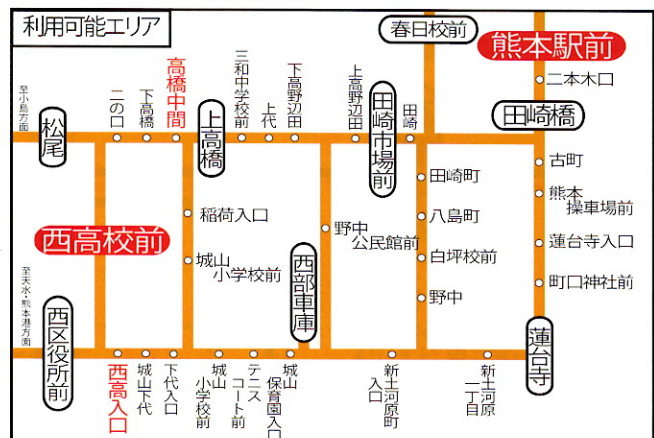

※ 木山～熊商前で乗車される場合は案内番号は[L6-3]と表示されています

近くのバス停📍も上手に活用して、ますます便利に!

- 「西高校前」のほか、「西高入口」・「西区役所」・「高橋中間」バス停からも熊本駅・桜町バスターミナル / 河内方面に運行しています。
- 例えば…【平日・下校ダイヤ】西高入口→熊本市内方面

【平日・下校ダイヤ】	西高入口	→	熊本駅
西高入口→熊本市内			
S3-2 桜町バスターミナル行	16:47	→	17:04
T2-2 桜町バスターミナル行	16:56	→	17:16
T2-1 木山行	17:13	→	17:29
T2-1 木山行	18:23	→	18:39
S3-2 桜町バスターミナル行	18:31	→	18:50
T2-2 桜町バスターミナル行	18:40	→	18:59
T2-1 木山行	19:25	→	19:40
T2-2 桜町バスターミナル行	19:34	→	19:50

● その他の区間はWebで検索!

産交バス時刻

● バスの現在位置をスマホで確認!

バスきたくまさん

NEW 西高バスでお得に通学!

通常通学定期券

西高校前から (西高入口・松尾でも同額)	普通運賃	通学 1ヶ月	通学 3ヶ月
熊本駅前まで	280	8,400	23,940

西高バス

西高校前から (西高入口・松尾でも同額)	普通運賃	通学 1ヶ月
熊本駅前まで	280	5,000

※一般路線バスが対象 ※産交のみ利用可

--- 切り取り ---

申込日 年 月 日

西高バス申込書	フリガナ		
	氏名	連絡先	-
	開始日	年 月 日 から 1ヶ月	【1ヶ月定期券】例) 4/9~5/8