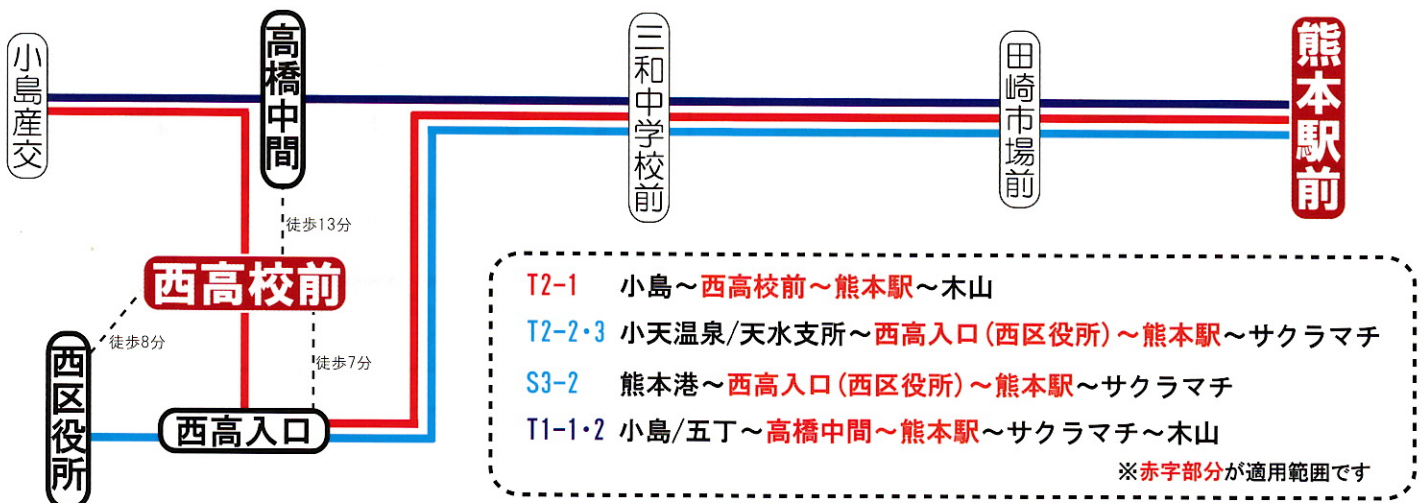

熊本西高校の皆様へ

産交バスからのお知らせ

西高バス 発売開始しました！！

熊本西高校

サブスク定期で安心安全の通学を

安心安全な移動で、悪天候でも濡れずに行ける！
移動時間を勉強等に…
自転車ではできないことも バスならできます！
月度定期作成で学校にて代売！

- 最大で1ヶ月3,400円もお得な定期券です！
- 課外や部活動等に合うダイヤもあります！
- 安心・安全・快適に正門前で乗降できます！

詳細は裏面へ