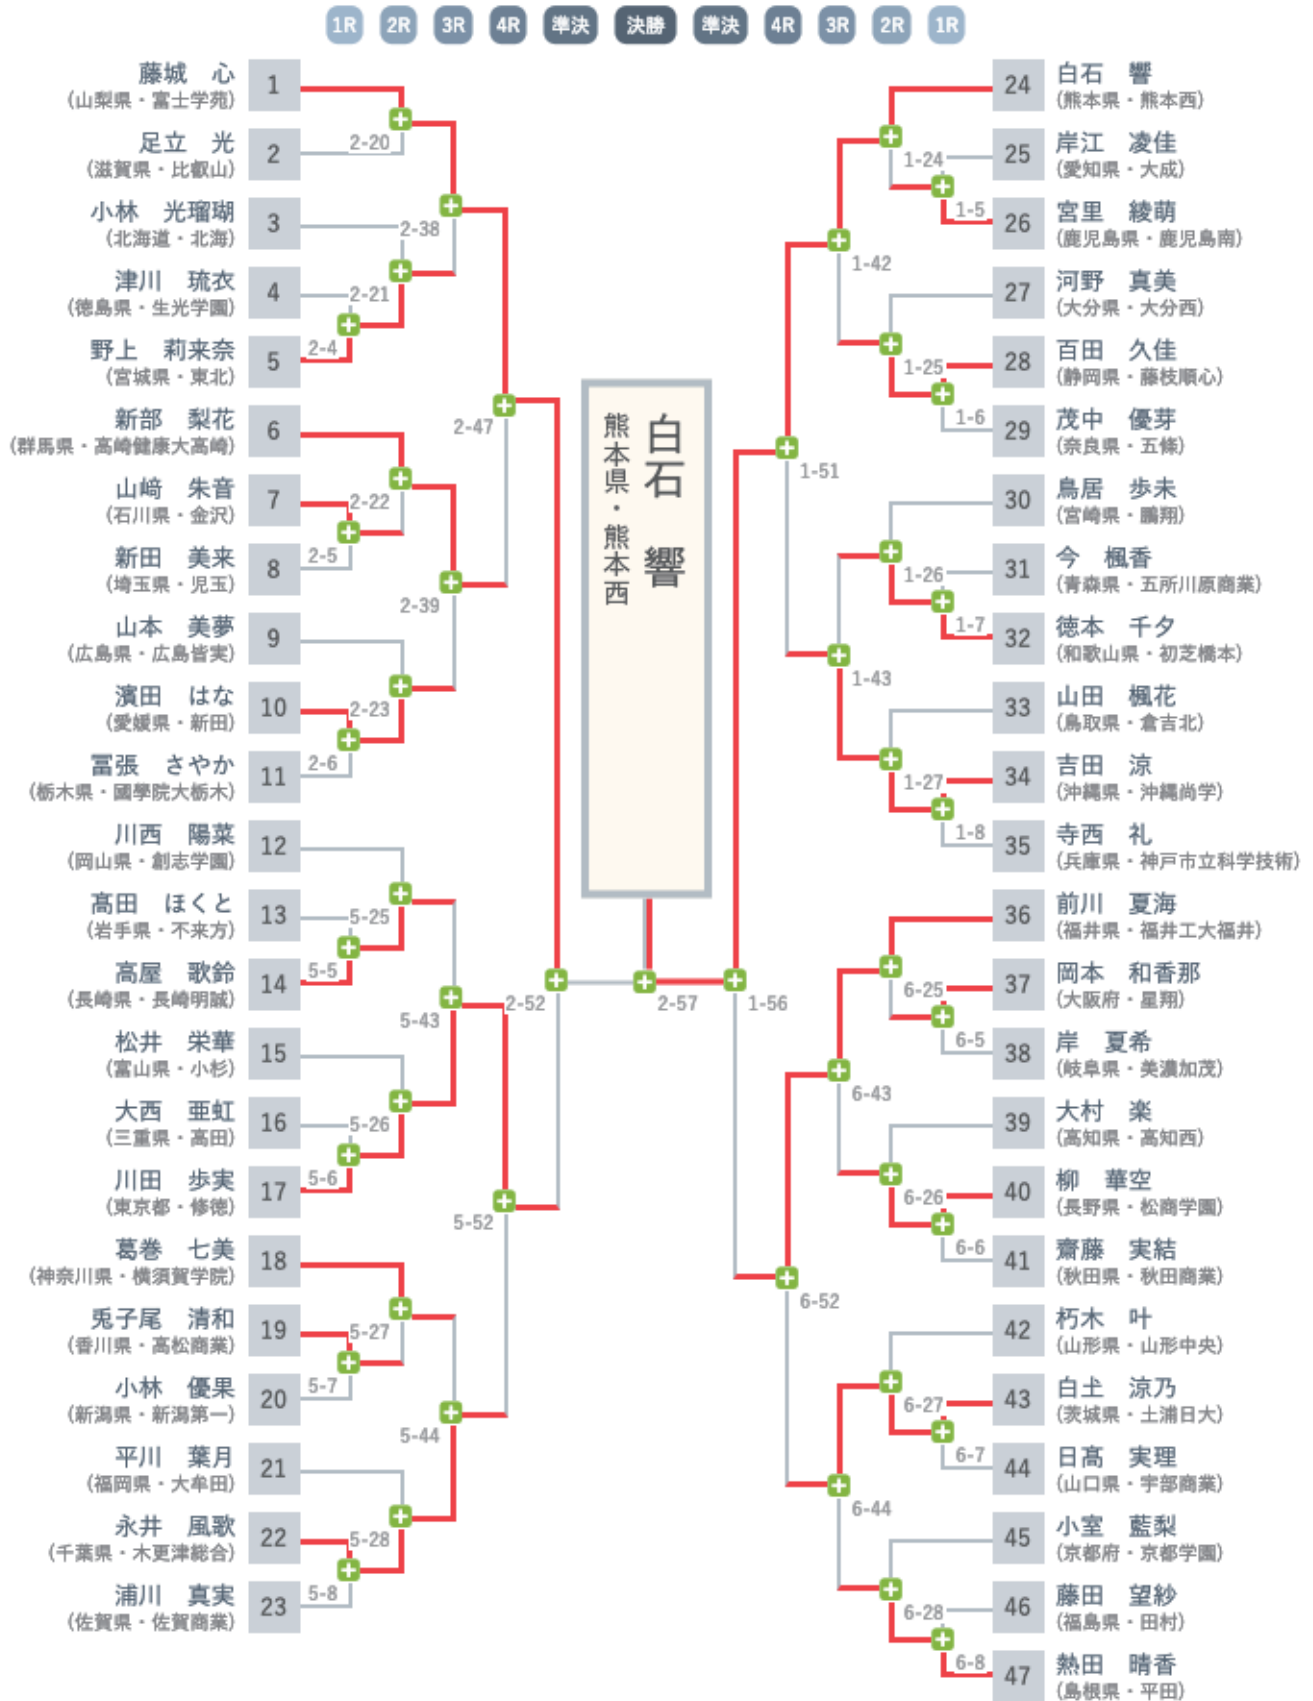

個人戦 女子 52kg 級

個人戦 女子 52kg 級 試合結果一覧

第一回戦

試合場-順	●氏名 (所属)	勝敗	試合内容 試合時間	勝敗	●氏名 (所属)
2-4	津川 琉衣 (徳島県・生光学園高等学校)		僅差 3:00	Ⓚ	野上 莉来奈 (宮城県・東北高等学校)
2-5	山崎 朱音 (石川県・金沢高等学校)	⊖	技あり 3:00		新田 美来 (埼玉県・埼玉立児玉高等学校)
2-6	濱田 はな (愛媛県・新田高等学校)	○	不戦勝ち -		富張 さやか (栃木県・國學院大學栃木高等学校)
5-5	高田 ほくと (岩手県・岩手県立不来方高等学校)		横四方固 2:28	○	高屋 歌鈴 (長崎県・長崎県立長崎明誠高等学校)
5-6	大西 亜虹 (三重県・高田高等学校)		背負投 2:06	○	川田 歩実 (東京都・修徳高等学校)
5-7	兎子尾 清和 (香川県・香川県立高松商業高等学校)	⊖	技あり 3:00		小林 優果 (新潟県・新潟第一高等学校)
5-8	永井 風歌 (千葉県・木更津総合高等学校)	Ⓚ GS	僅差 3:37		浦川 真実 (佐賀県・佐賀県立佐賀商業高等学校)
1-5	岸江 凌佳 (愛知県・愛知真和学園大成高等学校)		僅差 3:20	Ⓚ GS	宮里 綾萌 (鹿児島県・鹿児島県立鹿児島南高等学校)
1-6	百田 久佳 (静岡県・藤枝順心高等学校)	○	合せ技 1:57		茂中 優芽 (奈良県・奈良県立五條高等学校)
1-7	今 楓香 (青森県・下山学園五所川原商業高等学校)		大内刈 0:30	○	徳本 千夕 (和歌山県・初芝橋本高等学校)
1-8	吉田 涼 (沖縄県・沖縄尚学高等学校)	⊖	技あり 3:00		寺西 礼 (兵庫県・神戸市立科学技術高等学校)
6-5	岡本 和香那 (大阪府・星翔高等学校)	○	合せ技 1:46		岸 夏希 (岐阜県・美濃加茂高等学校)
6-6	柳 華空 (長野県・松商学園高等学校)	○	大腰 0:09		齋藤 実結 (秋田県・秋田市立秋田商業高等学校)
6-7	白土 涼乃 (茨城県・土浦日本大学高等学校)	○	崩壊寝固 0:50		日高 実理 (山口県・宇部商業高等学校)
6-8	藤田 望紗 (福島県・福島県立田村高等学校)		崩壊寝固 1:36	○	熱田 晴香 (島根県・島根県立平田高等学校)