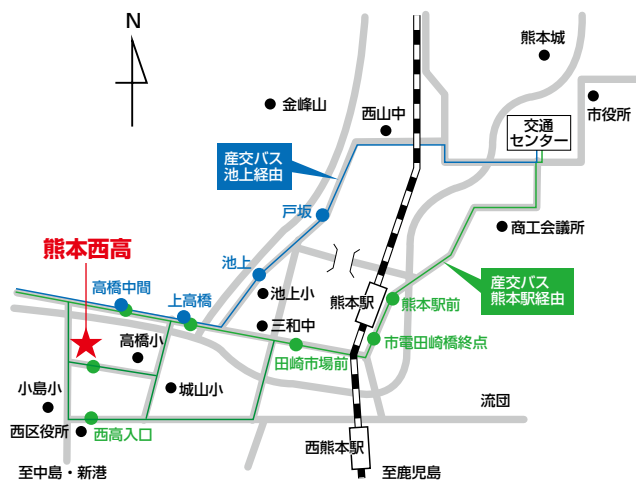

熊本西高校は、2020年東京オリンピック・パラリンピック教育推進校として認定されています。

交通のご案内 産交バス (交通センターより)

- | | | |
|----------------|--------|--------|
| ● 熊本駅前経由 | 小島産交行 | 西高校前下車 |
| ● 熊本駅前経由 | 沖新・畠口行 | 西高校前下車 |
| ● 熊本駅前・西区役所前経由 | 玉名駅行 | 西高入口下車 |
| ● 熊本駅前・西区役所前経由 | 熊本港行 | 西高入口下車 |
| ● 熊本駅前・西区役所前経由 | 乙畠口行 | 西高入口下車 |
| ● 谷尾崎経由 | 小島産交行 | 西高入口下車 |
| ● 熊本駅前経由 | 小島産交行 | 高橋中間下車 |
| ● 熊本駅前経由 | 中島五丁行 | 高橋中間下車 |
| ● 河内・伊倉バイパス経由 | 玉名駅行 | 高橋中間下車 |
| ● 河内・草枕温泉経由 | 玉名駅行 | 高橋中間下車 |

自転車で熊本駅から約 25 分

自転車で西熊本駅から約 28 分

熊本県立熊本西高等学校

〒860-0067 熊本市西區城山大塘5丁目5-15
TEL 096-329-3711 FAX 096-329-6471

<http://sh.higo.ed.jp/kumanishi/>