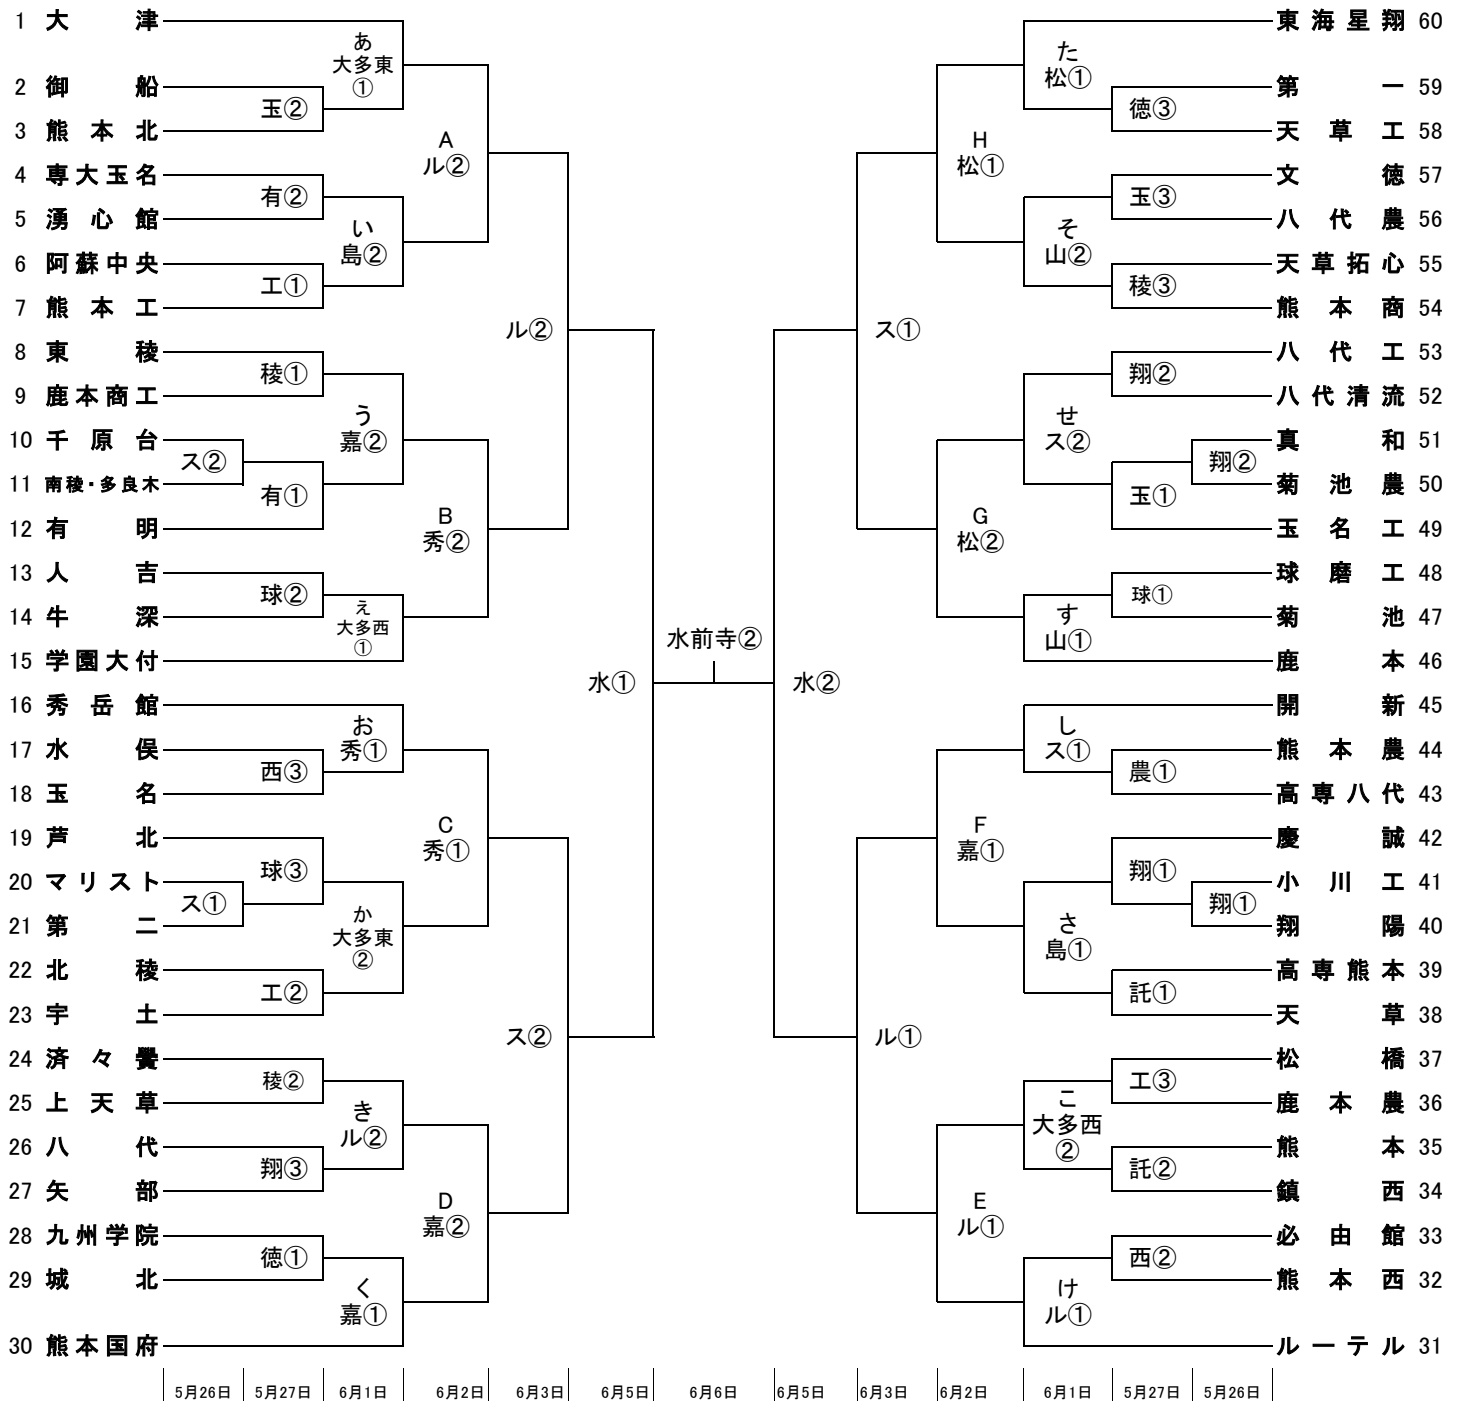

平成30年度熊本県高等学校総合体育大会サッカー競技(男子) 組合せ表

1 会場

水前寺競技場(水)・熊本県民総合運動公園スポーツ広場(ス)・嘉島町総合運動公園多目的競技場(嘉)・ルーテル学院野々島G(ル)
 大津町運動公園多目的東/西(大多東・大多西)・山鹿市カルチャースポーツセンター(山)・松島総合運動公園人工芝サッカー場(島)
 松前記念サッカー場(松)・秀岳館高校人工芝G(秀)・九州学院徳王G(徳)・学園大付属託麻G(託)・熊本西高校(西)
 東稜高校(稜)・熊本工業高校(工)・熊本農業高校(農)・翔陽高校(翔)・球磨工業高校(球)・有明高校(有)・玉名工業高校(玉)

2 交替 9名通告 5名

3 試合時間およびキックオフの時間

1回戦	5月26日(土)	①10:00 ②12:00 ③14:00	(70分-20分-PK)
2回戦	5月27日(日)	①10:00 ②12:00 ③14:00	(70分-20分-PK)
	※熊本西高会場	②13:00 ③15:00	
3回戦	6月 1日(金)	①13:30 ②15:30	(70分-20分-PK)
4回戦	6月 2日(土)	①11:00 ②13:30	(70分-20分-PK)
準々決勝	6月 3日(日)	①11:00 ②13:30	(70分-20分-PK)
準決勝	6月 5日(火)	①11:00 ②13:30	(70分-20分-PK)
決勝	6月 6日(水)	①(女子)11:00 ②(男子)13:30	(70分-20分-PK)

平成30年度熊本県高等学校総合体育大会サッカー競技(女子) 組合せ表

1 会場 水前寺競技場(水前寺)・熊本県民総合運動公園スポーツ広場(ス)
松前記念サッカー場(松)・秀岳館グラウンド(秀)・熊本農業高校(農)

2 交替 9名通告 5名

3 試合時間およびキックオフの時間

1回戦	5月26日(土)	①10:00	②12:00	③14:00	(70分-20分-PK)
2回戦	5月27日(日)	①10:00	②12:00	③14:00	(70分-20分-PK)
準決勝	6月1日(金)	①13:30	②15:30		(70分-20分-PK)
決勝	6月6日(水)	①(女子)11:00	②(男子)13:30		(70分-20分-PK)