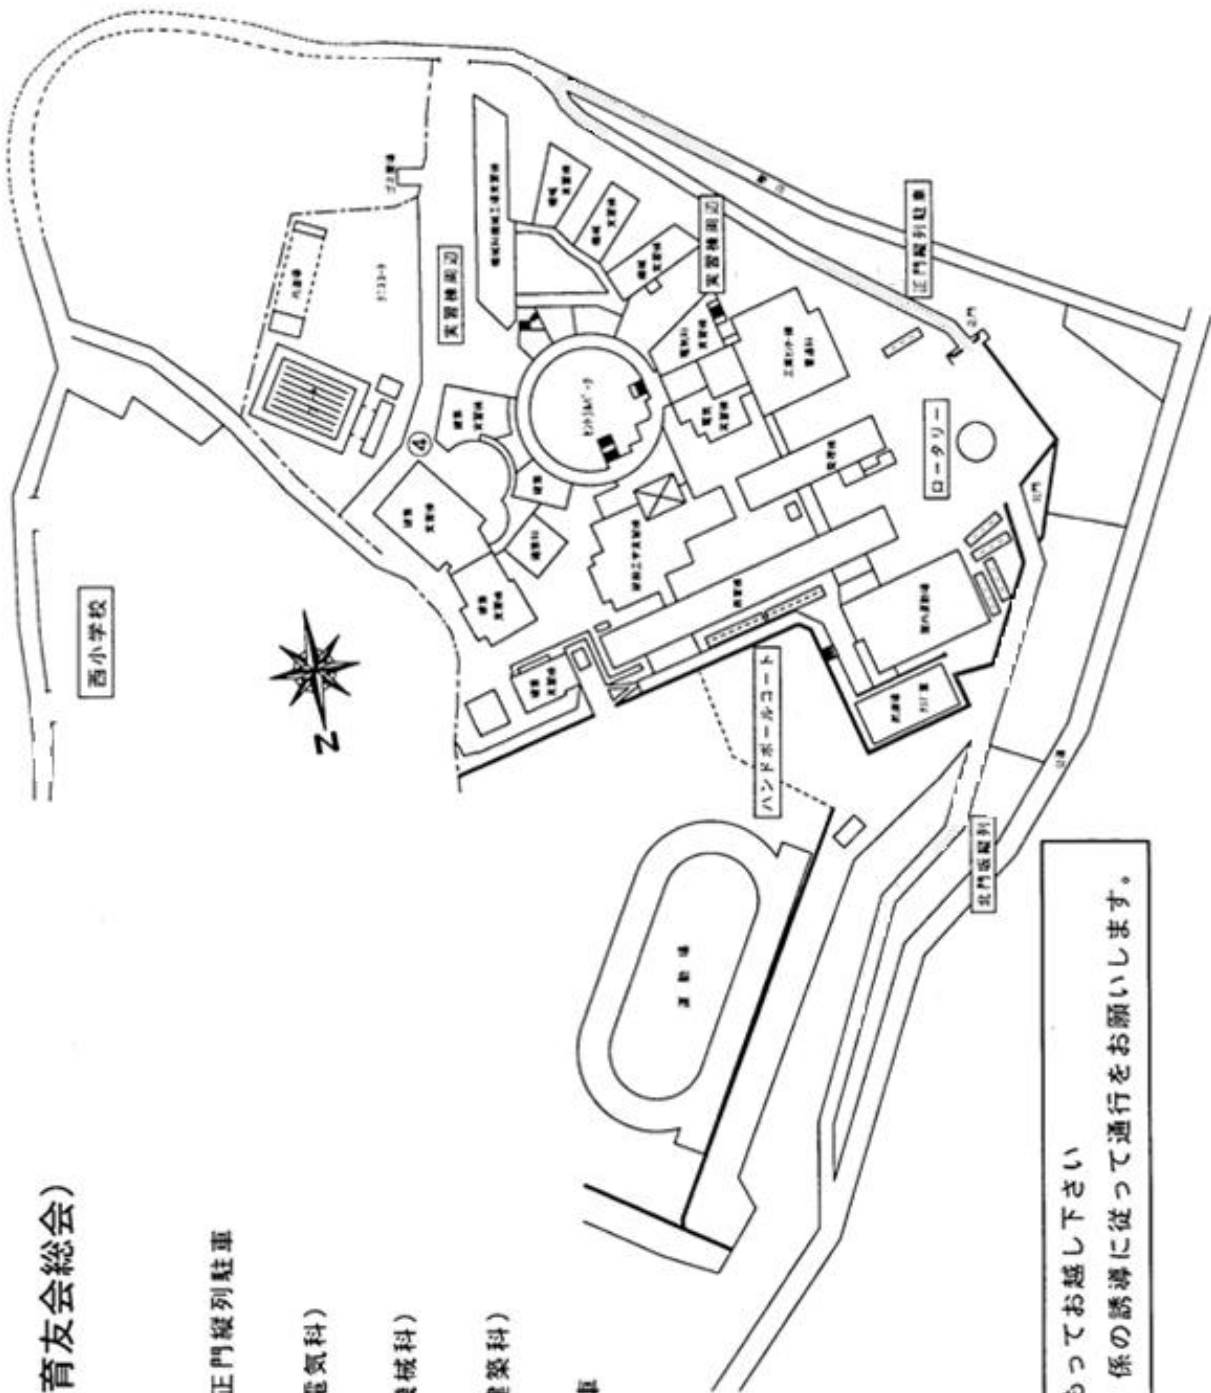

駐車場案内 (育友会総会)

駐車場所

- ① ロータリー、正門縦列駐車
- ② 実習棟周辺 (電気科)
- ③ 実習棟周辺 (機械科)
- ④ 実習棟周辺 (建築科)
- ⑤ 北門坂縦列駐車

※ 時間に余裕をもってお越し下さい
※ 事故防止の為、係の誘導に従って通行をお願いします。