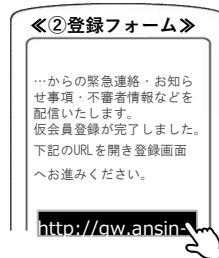

## 「あんしんメール」アプリでの登録

- 「あんしんメールアプリ」をインストール（無料）
- 「あんしんメールアプリ」を起動し、「新規登録」をクリック
- グループ画面の「追加（画面右上）」をクリック
- 下記の登録用メールアドレスのQRコードの読み取りまたはメールアドレスを直接入力し、「グループに登録」をクリック
- 必要事項入力後「登録」をクリックし、グループ画面に登録した学校名が表示されると登録完了

1 【iPhone版】

【Android版】

QRコード	「球磨工メール」登録用メールアドレス
	※ アプリインストールによる個人情報の収集等は一切ありません
	kkg@gw.ansin-anzen.jp
	← 直接入力の場合 必ず半角英数字入力

- 右上記のQRコードでアプリがインストールできない場合  
【iPhone版】  
… 「App Store」  
【Android版】  
… 「Playストア」  
から「あんしんメール」を検索ください

## メールアドレスでの登録

- 下記の登録用メールアドレス（QRコードまたは直接入力）へ空メールを送信

QRコード	「球磨工メール」登録用メールアドレス
	※ スマートフォンで空メールを送信する際は、件名に任意の一字（「あ」等）を入れて送信して下さい
	kkg@gw.ansin-anzen.jp
	← 直接入力の場合 必ず半角英数字入力

- 返信メール本文に記載のURLをクリック
- 「本登録画面へ」をクリック
- 表示された登録画面の項目を入力
- 「入力内容確認」をクリック
- 登録内容を確認し、「登録」をクリック
- 「登録完了」画面が表示されると登録完了