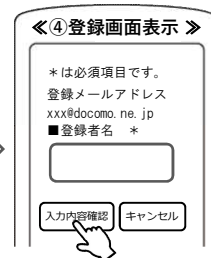

## 「あんしんメール」アプリでの登録

- 「あんしんメールアプリ」をインストール（無料）
- 「あんしんメールアプリ」を起動し、「新規登録」をクリック
- グループ画面の「追加（画面右上）」をクリック
- 下記の登録用メールアドレスのQRコードの読み取りまたはメールアドレスを直接入力し、「グループに登録」をクリック
- 必要事項入力後「登録」をクリックし、グループ画面に登録した学校名が表示されると登録完了

1 【iPhone版】

【Android版】

QRコード	「球磨工メール」登録用メールアドレス
	※ アプリインストールによる個人情報の収集等は一切ありません
	kkg@gw.ansin-anzen.jp
	← 直接入力の場合 必ず半角英数字入力

- 右上記のQRコードでアプリがインストールできない場合  
【iPhone版】  
… 「App Store」  
【Android版】  
… 「Playストア」  
から「あんしんメール」を検索ください

## メールアドレスでの登録

- 下記の登録用メールアドレス（QRコードまたは直接入力）へ空メールを送信

QRコード	「球磨工メール」登録用メールアドレス
	※ スマートフォンで空メールを送信する際は、件名に任意の一字（「あ」等）を入れて送信して下さい
	kkg@gw.ansin-anzen.jp
	← 直接入力の場合 必ず半角英数字入力

- 返信メール本文に記載のURLをクリック
- 「本登録画面へ」をクリック
- 表示された登録画面の項目を入力
- 「入力内容確認」をクリック
- 登録内容を確認し、「登録」をクリック
- 「登録完了」画面が表示されると登録完了