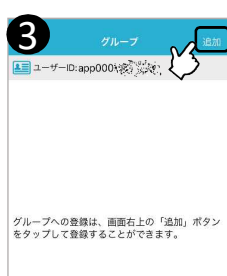

## 「あんしんメール」アプリでの登録

- 「あんしんメールアプリ」をインストール（無料）
- 「あんしんメールアプリ」を起動し、「新規登録」をクリック
- グループ画面の「追加（画面右上）」をクリック
- 下記の登録用メールアドレスのQRコードの読み取りまたはメールアドレスを直接入力し、「グループに登録」をクリック
- 必要事項入力後「登録」をクリックし、グループ画面に登録した学校名が表示されると登録完了

1 【iPhone版】

【Android版】

QRコード	「球磨工メール」登録用メールアドレス
	※ アプリインストールによる個人情報の収集等は一切ありません
	kkg@gw.ansin-anzen.jp
	← 直接入力の場合 必ず半角英数字入力

- 右上記のQRコードでアプリがインストールできない場合  
【iPhone版】  
… 「App Store」  
【Android版】  
… 「Playストア」  
から「あんしんメール」を検索ください

## メールアドレスでの登録

- 下記の登録用メールアドレス（QRコードまたは直接入力）へ空メールを送信

QRコード	「球磨工メール」登録用メールアドレス
	※ スマートフォンで空メールを送信する際は、件名に任意の一字（「あ」等）を入れて送信して下さい
	kkg@gw.ansin-anzen.jp
	← 直接入力の場合 必ず半角英数字入力

- 返信メール本文に記載のURLをクリック
- 「本登録画面へ」をクリック
- 表示された登録画面の項目を入力
- 「入力内容確認」をクリック
- 登録内容を確認し、「登録」をクリック
- 「登録完了」画面が表示されると登録完了