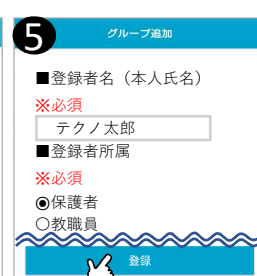

## 「あんしんメール」アプリでの登録

- 「あんしんメールアプリ」をインストール（無料）
- 「あんしんメールアプリ」を起動し、「新規登録」をクリック
- グループ画面の「追加（画面右上）」をクリック
- 下記の登録用メールアドレスのQRコードの読み取りまたはメールアドレスを直接入力し、「グループに登録」をクリック
- 必要事項入力後「登録」をクリックし、グループ画面に登録した学校名が表示されると登録完了

1 【iPhone版】

【Android版】

QRコード	「球磨工メール」登録用メールアドレス
	※ アプリインストールによる個人情報の収集等は一切ありません
	kkg@gw.ansin-anzen.jp
	← 直接入力の場合 必ず半角英数字入力

- 右上記のQRコードでアプリがインストールできない場合  
【iPhone版】  
… 「App Store」  
【Android版】  
… 「Playストア」  
から「あんしんメール」を検索ください

## メールアドレスでの登録

- 下記の登録用メールアドレス（QRコードまたは直接入力）へ空メールを送信

QRコード	「球磨工メール」登録用メールアドレス
	※ スマートフォンで空メールを送信する際は、件名に任意の一字（「あ」等）を入れて送信して下さい
	kkg@gw.ansin-anzen.jp
	← 直接入力の場合 必ず半角英数字入力

- 返信メール本文に記載のURLをクリック
- 「本登録画面へ」をクリック
- 表示された登録画面の項目を入力
- 「入力内容確認」をクリック
- 登録内容を確認し、「登録」をクリック
- 「登録完了」画面が表示されると登録完了