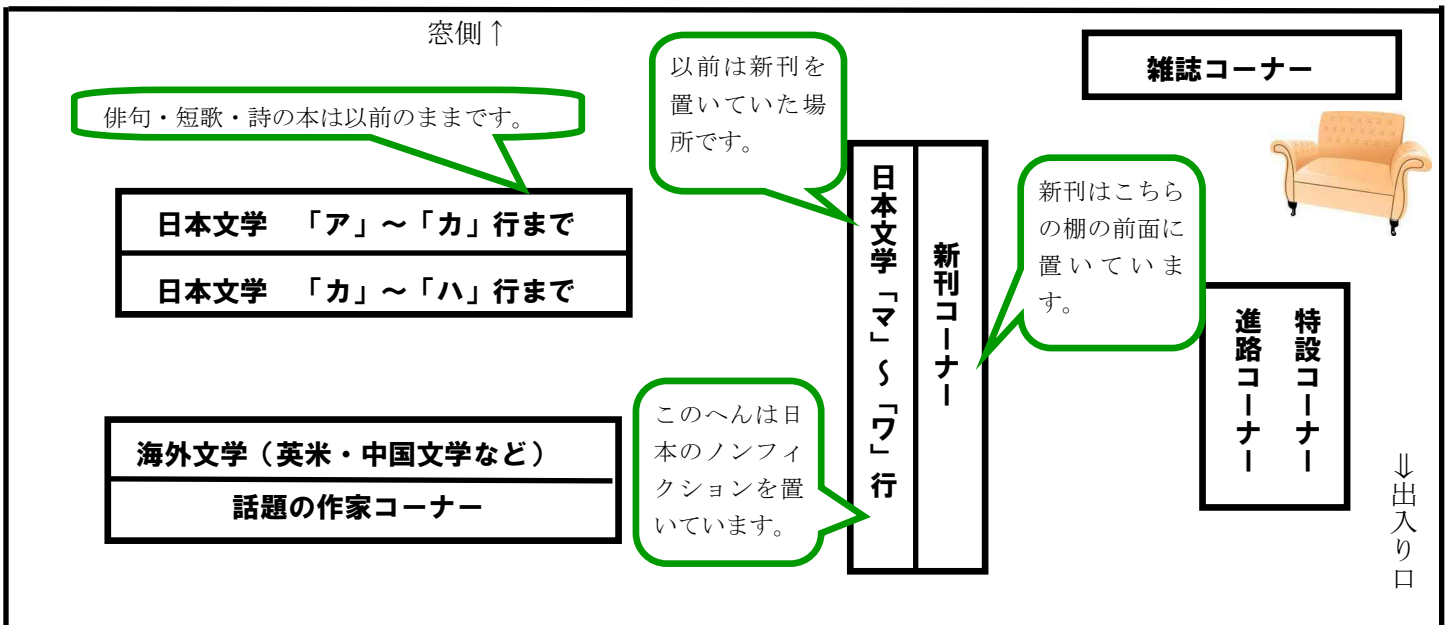

図書便り

文責：司書 坂本

◎全校一斉朝読書がはじまりました！

本校では、全学年、毎日、朝読書を行っています。みなさん、きちんと朝から本を準備していますか？「あ！うっかり忘れてしまった！」という人も大丈夫！図書委員会の『出前図書館』がありますよ♪

5月から毎朝、図書委員が廊下に出前図書のボックスを出しますので、本が手元にない人は、きちんと貸出手続きをして本を借りてください。ぜひ、利用してね！

★★ちなみに返却は…★★

生徒昇降口前にある返却BOX、図書館のどちらで返却してもOKです！！

◎日本文学コーナーの入れ替えを行いました！

本の増加にともない、日本文学の棚を拡大しました。以前と変わらず、本は著者名の五十音順で並んでいますが、新たに棚を設けましたので、今までは閉架に入っていた本もみなさんの目に触れる事になります。これを機に、ぜひ、昔の名作にも親しんでみてください♪

《案内図》 ※入って右手の日本文学の棚周辺です。