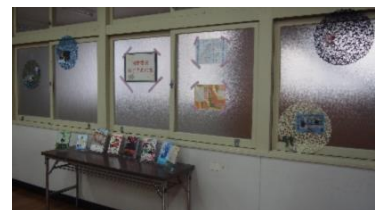

青垣祭

11月7日(火)に松橋西支援学校高等部上益城分教室のみなさんと合同で青垣祭が開催されました。

図書委員会