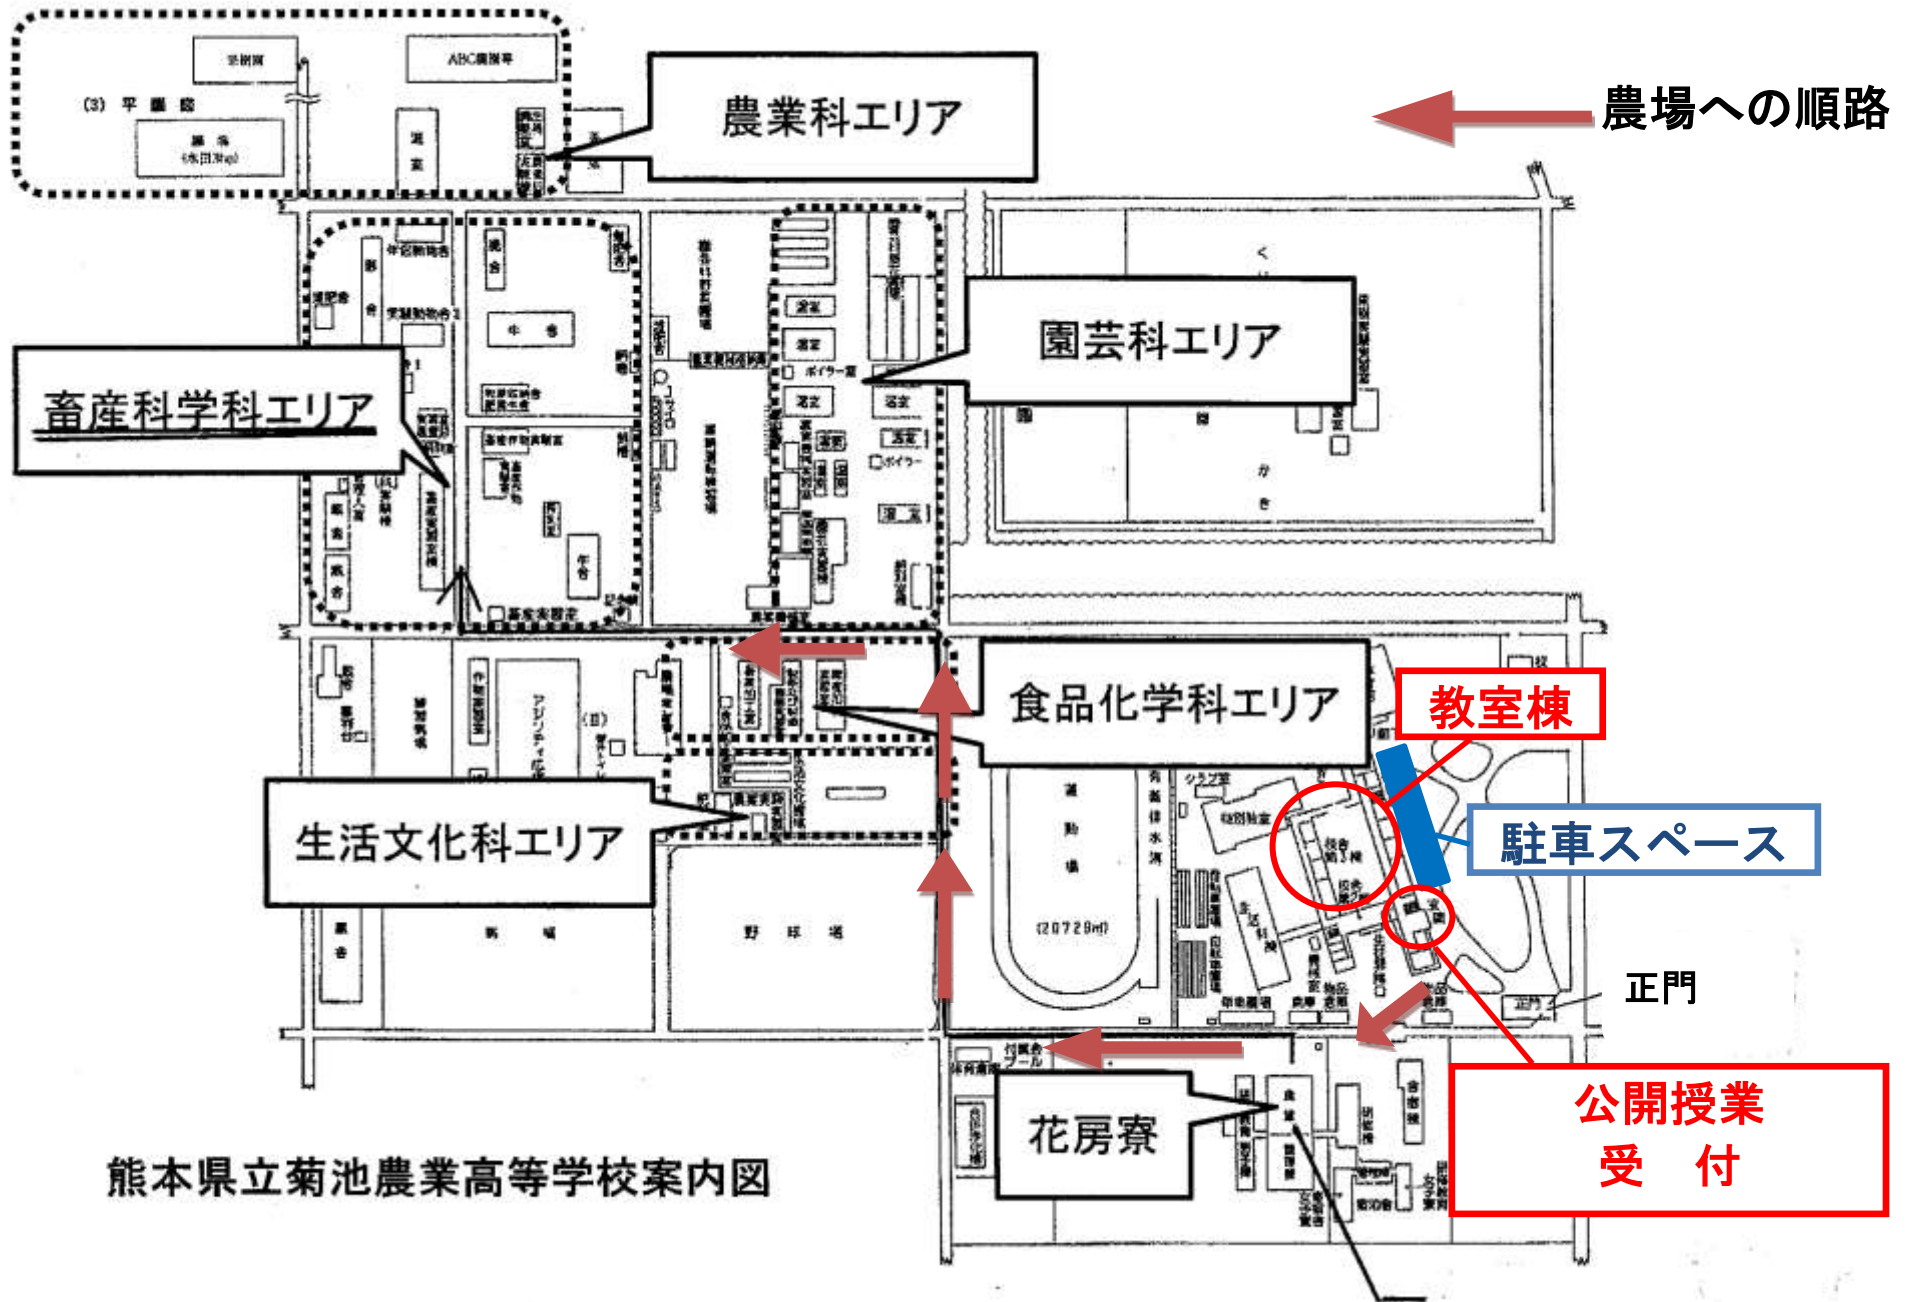

熊本県立菊池農業高等学校案内図