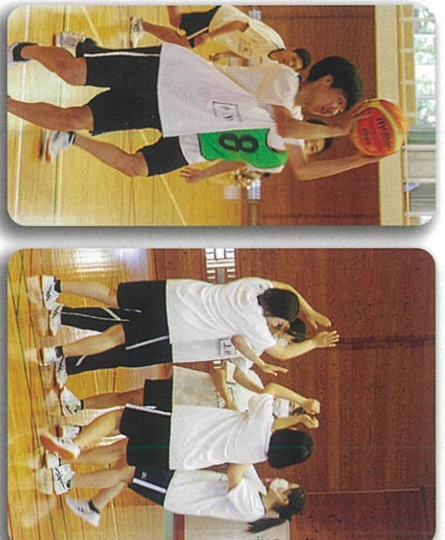

菊池高校
育友会NEWS

樟

発行人

熊本県立菊池高等学校
育友会広報委員会
発行責任者 高宗 友子
編集者 齊藤 ゆかり

育友会林体験学習

11月5日(金)、育友会林体験学習が行われました。当日の朝はバスで出発し、水の駅近くで下車しました。片道30分程ある林道には日常生活ではなかなか味わうことのできる、自然の香りや鳥のさえずり、自然の音や澄んだ空気を全身一杯感じることができました。

7人スマッチ

7月14日(水)～15日(木)にかけてのスマッチで、男子はバスケットボール、女子はバレーボールで熱い戦いを繰り広げました！

結果は、1年男子4組・女子1組、2年男子2組・女子4組、3年男子3組・女子3組が優勝しました。

田植えと稲刈り

8年前から地域興しのために、田鳥地区の田んぼを借りて、熊本県立大学生と菊池農業高校生と一緒に稲の栽培に取り組んでいます。7月10日に田植え、10月17日には稲刈りを行いました。

慣れない作業でしたが、他校との交流を深めることができ、有意義に過ごすことができました。

小学生学習会

夏休み中の7月26日(月)と27日(火)の2日間、菊池高等学校にて49名による、小学生対象の学習支援活動が行われました。

2日間で82名(隈府小76名・菊池小2名・泗水小2名・七城小2名)の児童が参加し、先輩達に夏休みの宿題等を教わって有意義な時間を過ごしました。

あいちへ運動

11月12日(金)～11月18日(水)の8時10分～8時40分まで、2学年の学級委員の方にも参加していただき、生徒会、生活委員、部活動の生徒、学校職員とともに第2回挨拶運動を行いました。

挨拶は、人とのコミュニケーションに欠かせないものです。正門に入り1日の始まりを気持ちの良い挨拶をする事でよりよい学校生活に繋げていきたいと思っています。