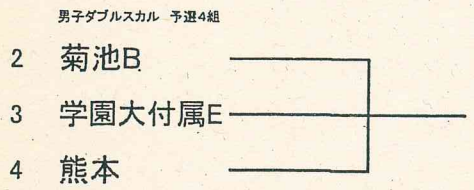

男子ダブルスカル(M2×) 13クルー

第1日目

第2日目

男子舵手付クォドルプル(4×+)・・・5クルー
第1日目

第2日目