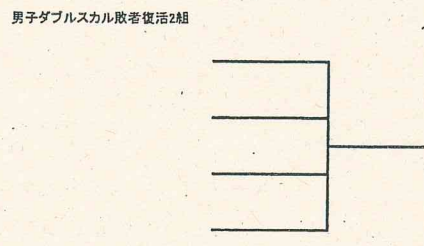

男子ダブルスカル(M2×) 13クルー

第1日目

第2日目

男子舵手付クォドルプル(4×+)・・・5クルー
第1日目

第2日目