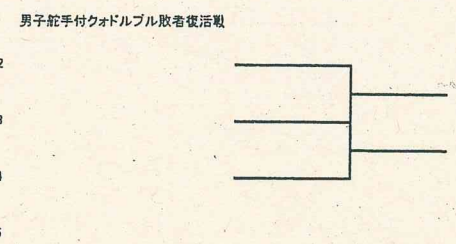

男子ダブルスカル(M2×) 13クルー

第1日目

第2日目

男子舵手付クォドルプル(4×+)・・・5クルー
第1日目

第2日目