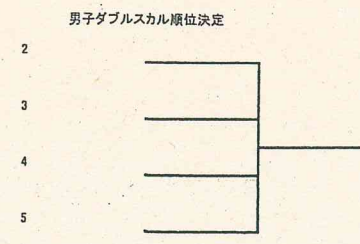

男子ダブルスカル(M2×) 13クルー

第1日目

第2日目

男子舵手付クォドルプル(4×+)・・・5クルー
第1日目

第2日目