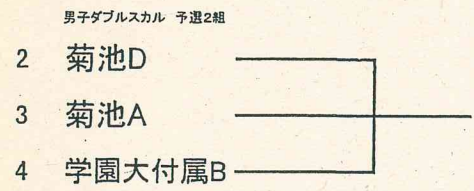

男子ダブルスカル(M2×) 13クルー

第1日目

第2日目

男子舵手付クォドルプル(4×+)・・・5クルー
第1日目

第2日目