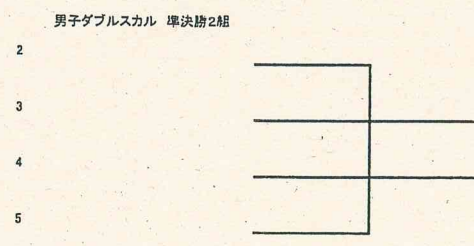

男子ダブルスカル(M2×) 13クルー

第1日目

第2日目

男子舵手付クォドルプル(4×+)・・・5クルー
第1日目

第2日目