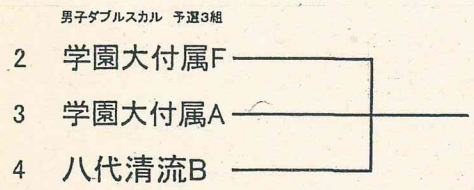

男子ダブルスカル(M2×) 13クルー

第1日目

第2日目

男子舵手付クォドルプル(4×+)・・・5クルー
第1日目

第2日目