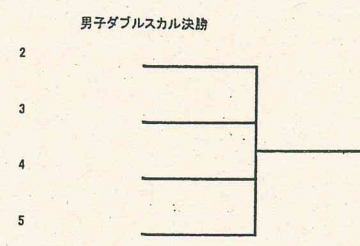

男子ダブルスカル(M2×) 13クルー

第1日目

第2日目

男子舵手付クォドルプル(4×+)・・・5クルー
第1日目

第2日目