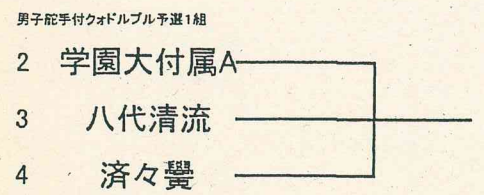

男子ダブルスカル(M2×) 13クルー

第1日目

第2日目

男子舵手付クォドルプル(4×+)・・・5クルー
第1日目

第2日目