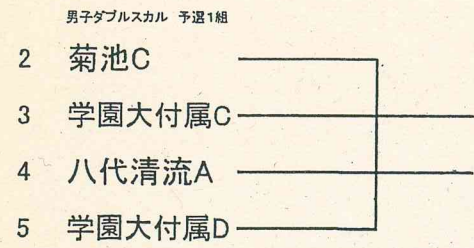

男子ダブルスカル(M2×) 13クルー

第1日目

第2日目

男子舵手付クォドルプル(4×+)・・・5クルー
第1日目

第2日目