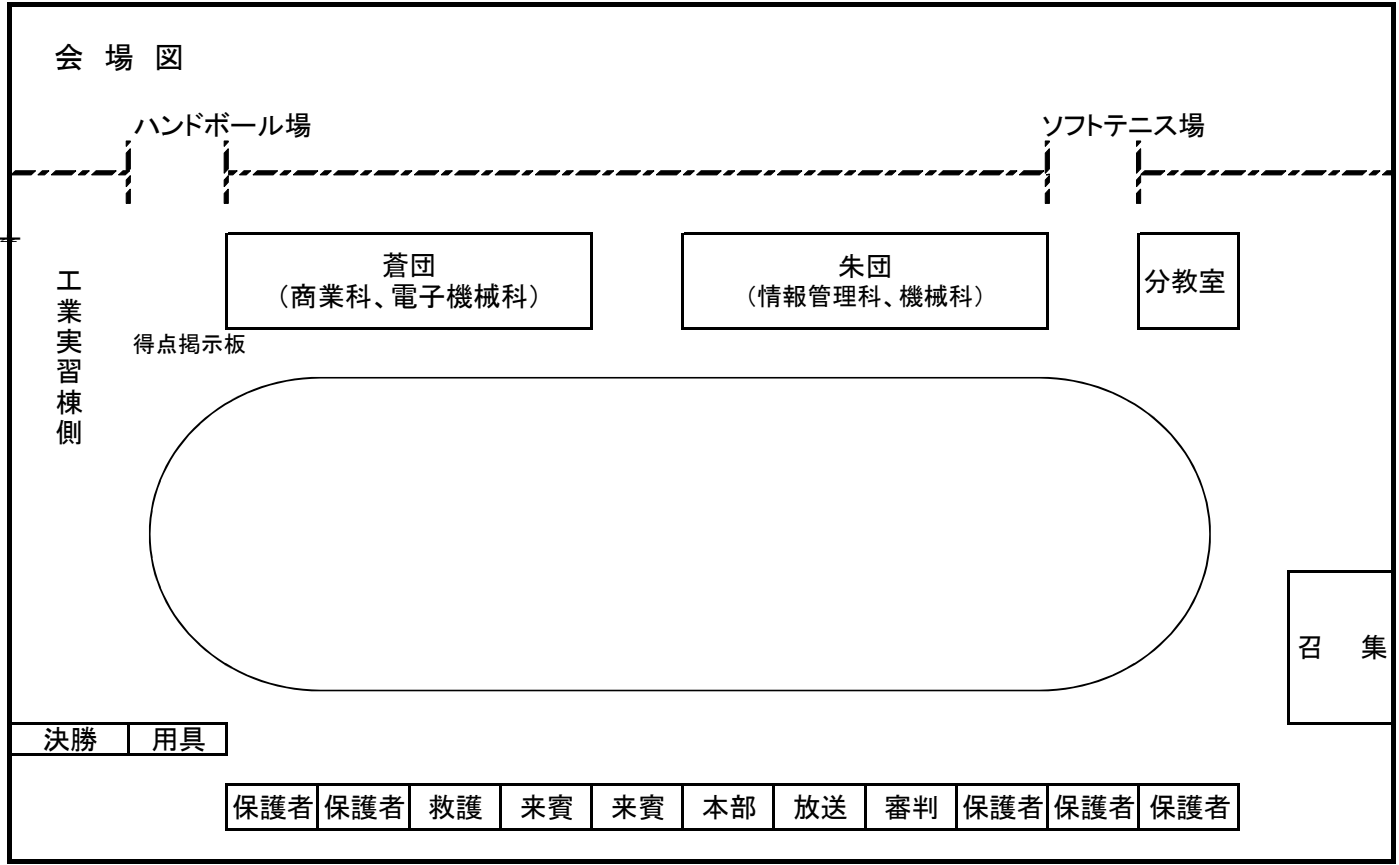

生徒会会長 宇野木 剛

今年の体育大会は新元号「令和」になり初めての行事です。これまで培った商工生としての誇りを持って、新たな体育大会にしていきたいと思ひます。その思いを込めて今回のスローガンを

「創造 築き上げろ 不滅の高工魂」

としました。このスローガンを目標に全校生徒一丸となつてすべての種目に全力で取り組みます。新たな一歩を踏み出す商工生の姿をご覧ください。

蒼 団

<団色> 蒼
<構成> 商業科 電子機械科
<団長> 大迫 瑠己

私たち蒼団は優勝をつかみ取るために、日々の練習を頑張ってきました。昨年は朱団の三連覇を止め優勝することができたので、今年もその勢いに乗って優勝目指して頑張ります。

蒼団は学科の壁をなくし、全員で団結力を高め戦います。優勝し、最後は笑顔で終われるように全力を尽くします。

一生懸命頑張りますので、応援宜しくお願いします。

朱 団

<団色> 朱
<構成> 情報管理科 機械科
<団長> 中原 幸大

私たち朱団は優勝はもちろんですが、思い出に残る体育大会にするために日々の練習に励んできました。

昨年は負けてしまったので、競技がむしゃらに取り組み、朱団全員が団結力を発揮し、勝利をつかみにいきます。

この体育大会で優勝し、絆をさらに深め、皆が笑顔で終われるように全力を尽くします。

菊池支援学校 高等部山鹿分教室

私たち高等部山鹿分教室の今年度のテーマは「一味同心」です。同じ目的のために心をつなぐという意味です。本年度も新入生が11人加わり、これまで最高の29人になりました。令和初めての記念すべき大会で、一味同心して全力で競技に参加し、分教室の絆を深めたいと思ひます。

団長 椎葉 裕紀

令和元年度 鹿本商工高等学校 体育大会 プログラム

No	プログラム	対象	得点	分教室	開始予定時間
					9:00
行進 開会式 (1) 開会宣言 (6) 来賓紹介 (2) 国旗掲揚並びに校旗掲揚 (7) 競技場の注意 (3) 校長挨拶 (8) 選手宣誓 (4) 育友会会長挨拶 (9) 準備体操 (5) 生徒会長挨拶					
1	100m走(1年)	二団 1年	○	○	9:35
2	100m走(2年)	二団 2年	○	○	
3	100m走(3年)	二団 3年	○	○	
4	750m	二団 男子	○		
5	棒引き	二団 女子	○		
6	5人6脚リレー	二団 1年	○	○	
7	綱引き	二団	○		
8	クラス対抗リレー1年	二団 1年	○	○	
9	クラス対抗リレー2年	二団 2年	○	○	
10	クラス対抗リレー3年	二団 3年	○		
11	全校生競技	全校生		○	
12	応援合戦	全校生	○		
13	マスゲーム	全校生			
昼休み 12:30~13:25					
14	部活動リレー・紹介	各部活動			13:30
15	人間渡り橋	二団 2年	○		
16	俵挙げ	二団	○	○	
17	パン食い競争	二団	○		
18	登れ!わんぱく少年	二団 男子	○		
19	長縄跳び	二団 3年	○	○	
20	団対抗リレー	二団	○		
閉会式 (1) 成績発表 (4) 校歌斉唱 (2) 表彰 (5) 国旗降納並びに校旗降納 (3) 講評 (6) 閉会宣言					
					15:10

お若人雲
お人の生
  の世る
わののる
れ眉 不
らは黎動
  昂明の
鹿れに立
本りちて
商工

魁お若呼水
けお人び歌
んののわう
  わす 菊
時れ声 池
代らは生の
の和命に流
潮鹿したふれ
  本たりて
商工

克お若木風
とお人犀青
らのののき
んわ夢 来
  れも花民
不ら薫咲くの
滅鹿れりと広
の鹿りところ野
真理 商工

校歌

作曲 山口
作詞 白陽
憲二