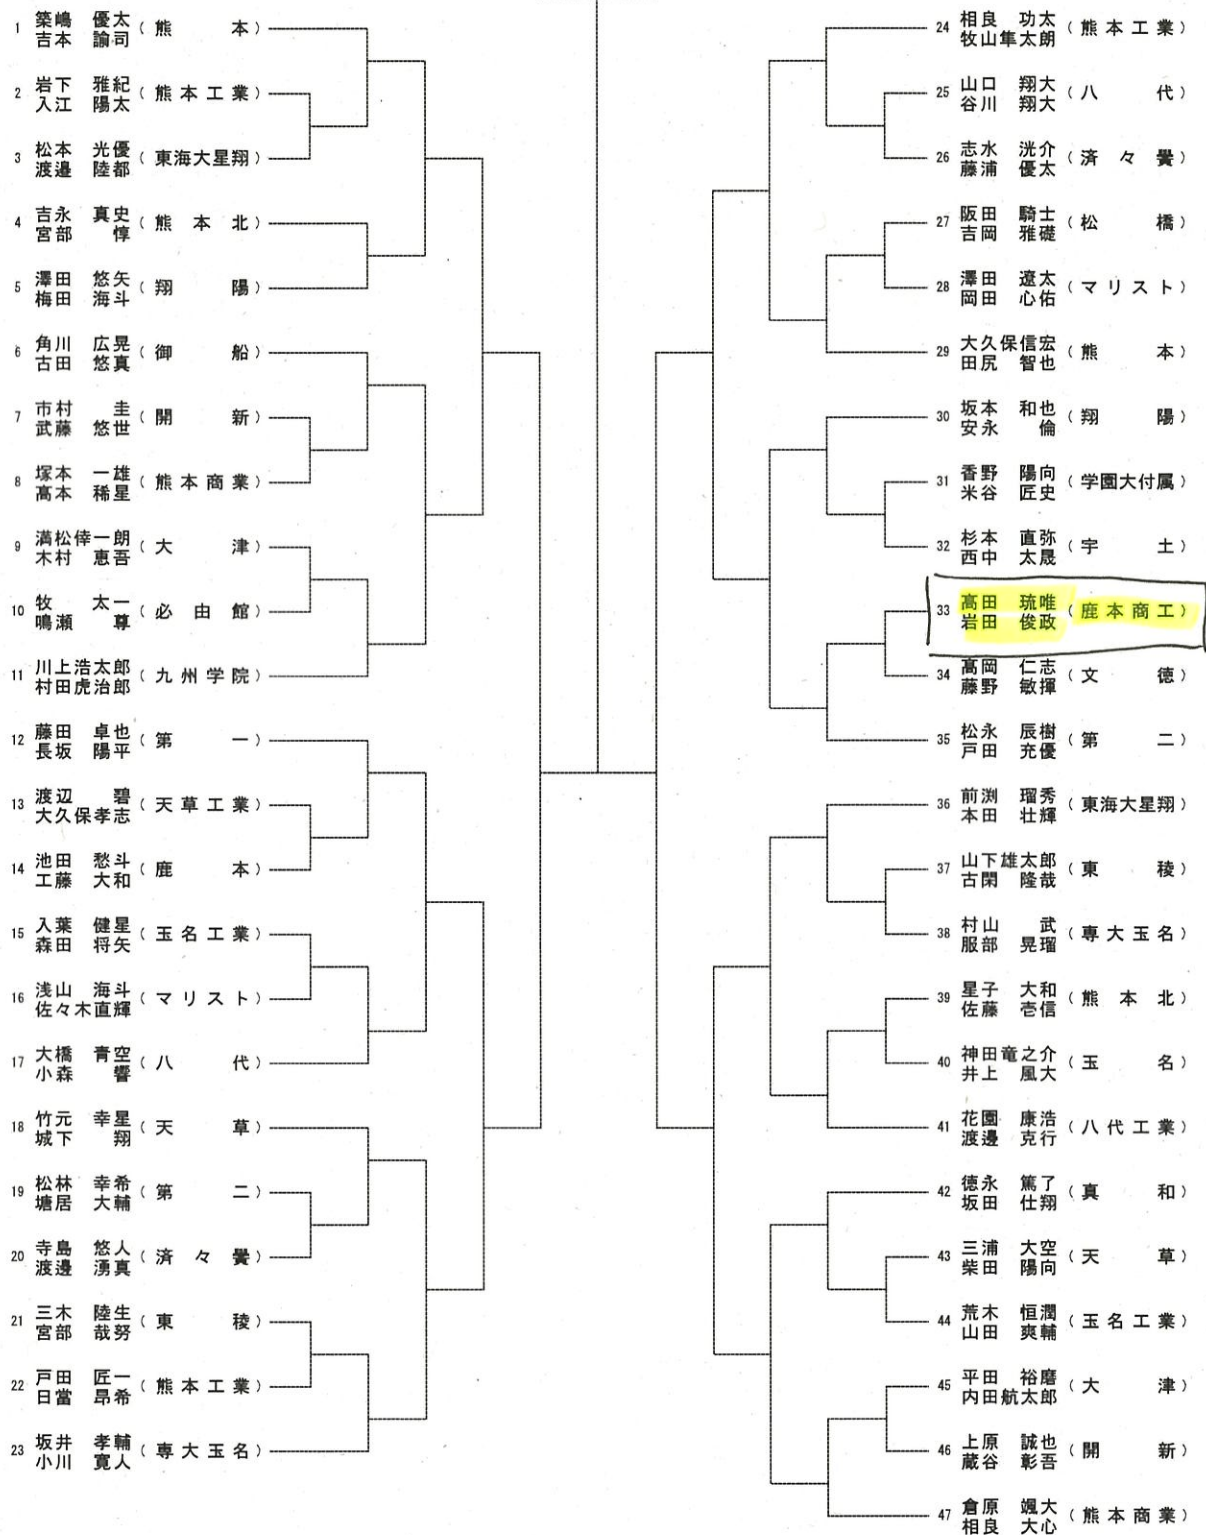

# 令和元年度熊本県高等学校夏季テニス選手権大会

2年男子ダブルス No. 1

[シード順]

- ①築嶋 優太 (熊本) 吉本 諭司
- ②笠原 弘人 (専大玉名) 入江 龍斗
- ③満永 快斗 (東海大星翔) 内田 陽介
- ④倉原 颯大 (熊本商業) 相良 大心

# 令和元年度熊本県高等学校夏季テニス選手権大会

2年男子ダブルス No. 2

決勝

3位決定戦