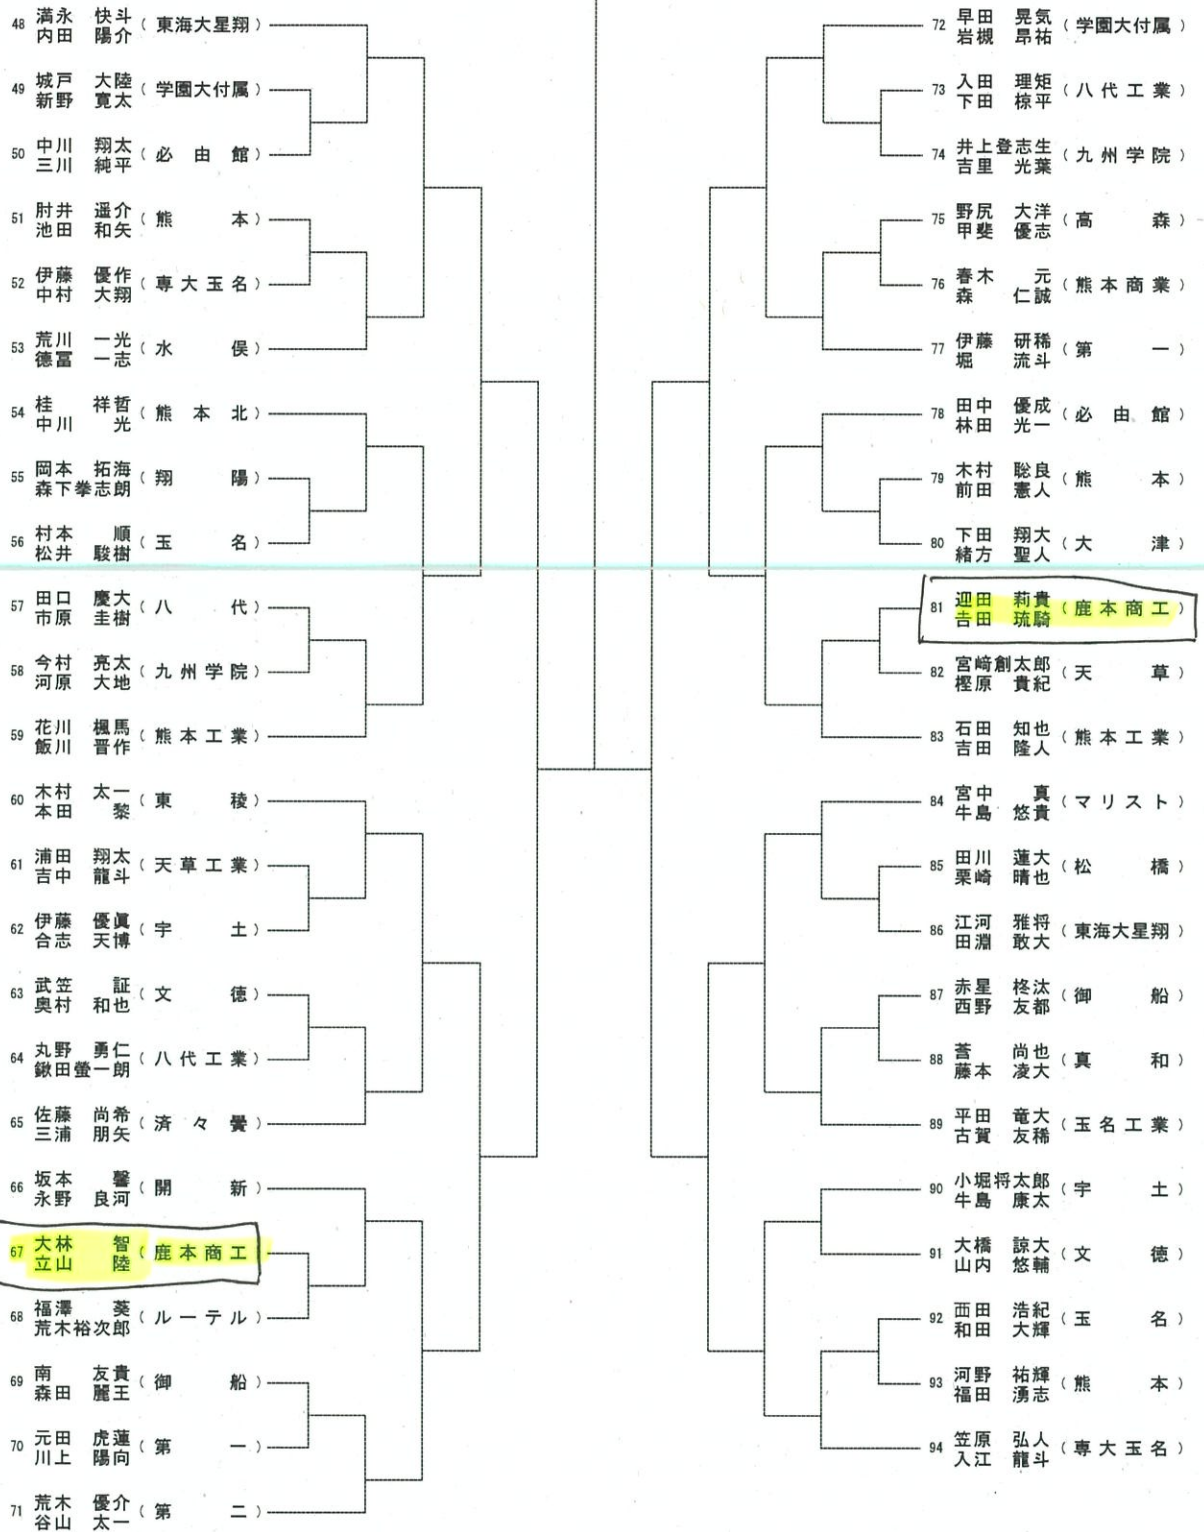

# 令和元年度熊本県高等学校夏季テニス選手権大会

2年男子ダブルス No. 1

[シード順]

- ①築嶋 優太 (熊本) 吉本 諭司
- ②笠原 弘人 (専大玉名) 入江 龍斗
- ③満永 快斗 (東海大星翔) 内田 陽介
- ④倉原 颯大 (熊本商業) 相良 大心

# 令和元年度熊本県高等学校夏季テニス選手権大会

2年男子ダブルス No. 2

決勝

3位決定戦