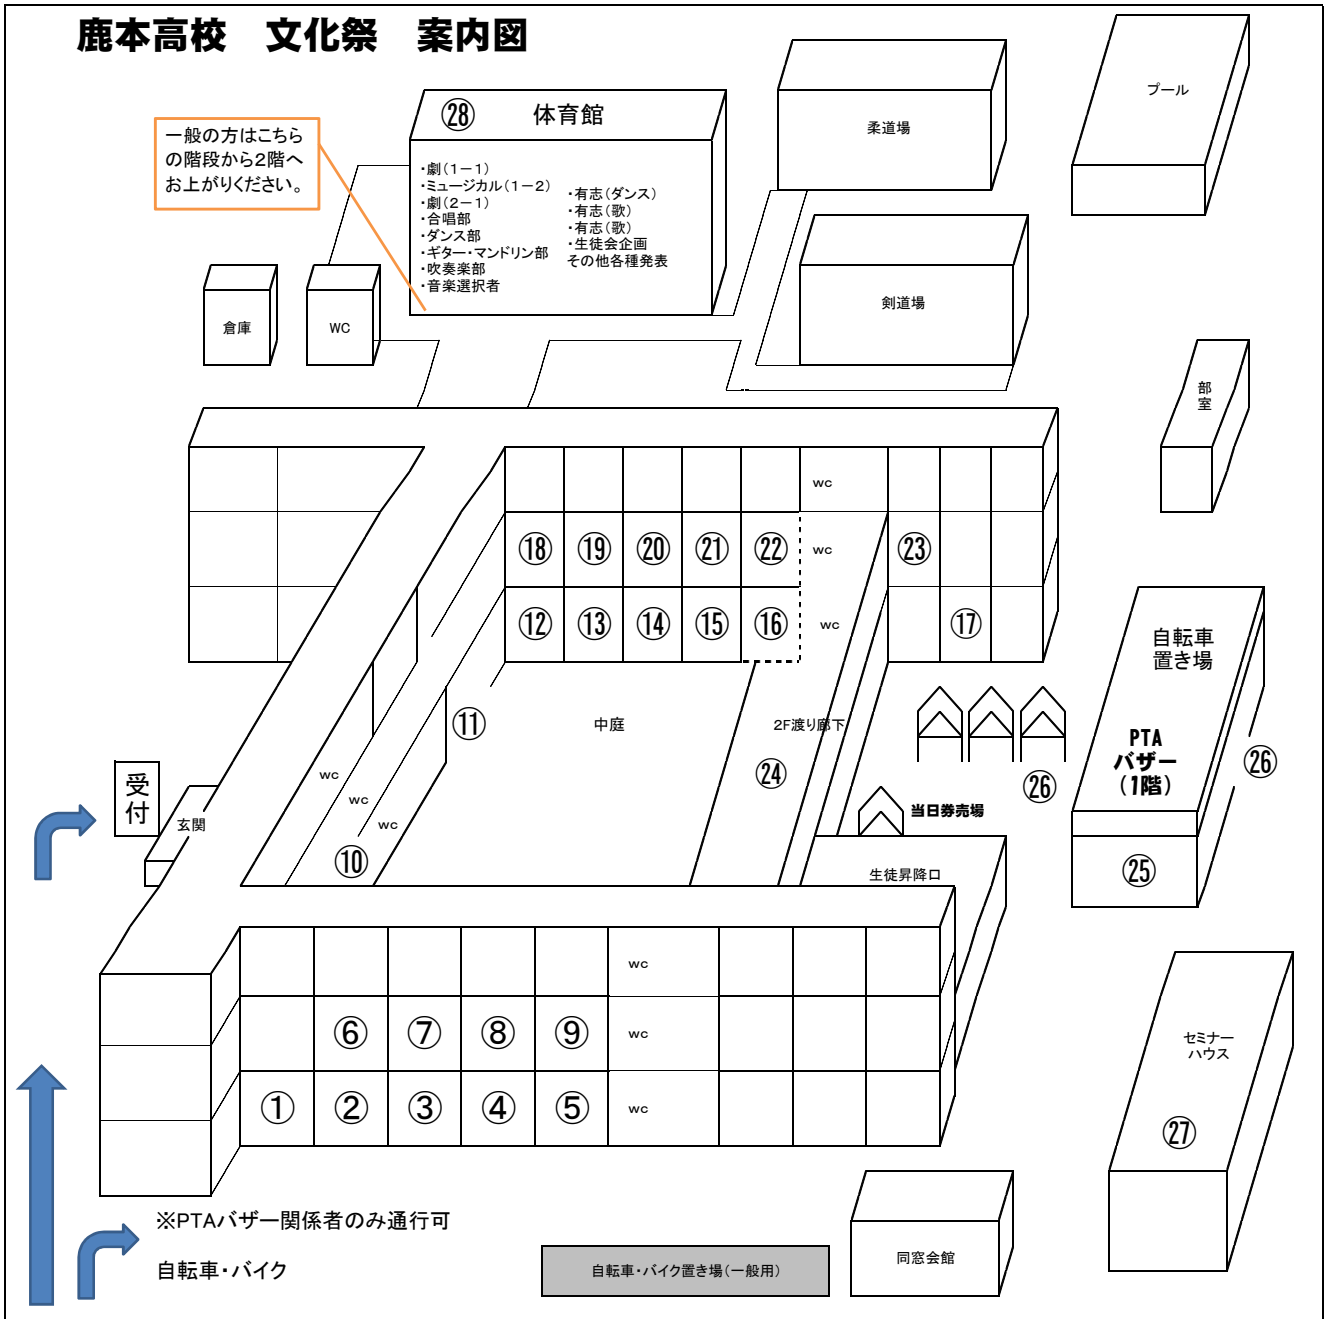

鹿本高校 文化祭 案内図

正門

①	学校	学校紹介	⑮	1-5	お化け屋敷
②	図書委員会	本紹介	⑯	生徒会	募金等
③	1-3	縁日	⑰	家庭部	クッキー
④	1-4	カフェ	⑱	2-4	脱出ゲーム
⑤	PTA	物品バザー	⑲	2-2	わたがし
⑥	2-6	お化け屋敷	⑳	2-3	射的
⑦	2-5	ロボットボクシング	㉑	美術部	作品展示
⑧	写真部	写真展示	㉒	書道部	作品展示
⑨	華道部	作品展示	㉓	書道選択者	作品展示
⑩	茶道部	茶室	㉔	PTA	食品バザー
⑪	保健委員会	歯の健康	㉕	晴天時	飲食スペース
⑫	代議員	スタンプラリー	㉖	雨天時	飲食スペース
⑬	1-5	お化け屋敷	㉗	ステージ発表	クラス・部活動・有志等
⑭			㉘		