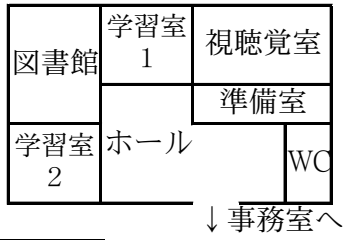

◇上天草高校 校内見取り図

図書館棟

管理棟

教室棟

実習棟

★授業参観実施教室

クラス	1年1組	1年2組	1年3組	1年4組
教科	国語総合	数学 I	情報処理	家庭総合
部屋	教室	教室	情会棟PC室	調理室
クラス	2年1組	2年2組	2年3組	2年4組
教科	芸術	英語 II	財務会計 I	福祉情報活用
部屋	※	教室	学習室2	実習棟PC室
クラス	3年1組	3年2組	3年3組	3年4組
教科	数学 II	古典/数 III	コ英 III	日本史 A
部屋	教室	教室/多目的3	教室	教室

※芸術は美術は美術室、音楽は音楽室、書道は書道室