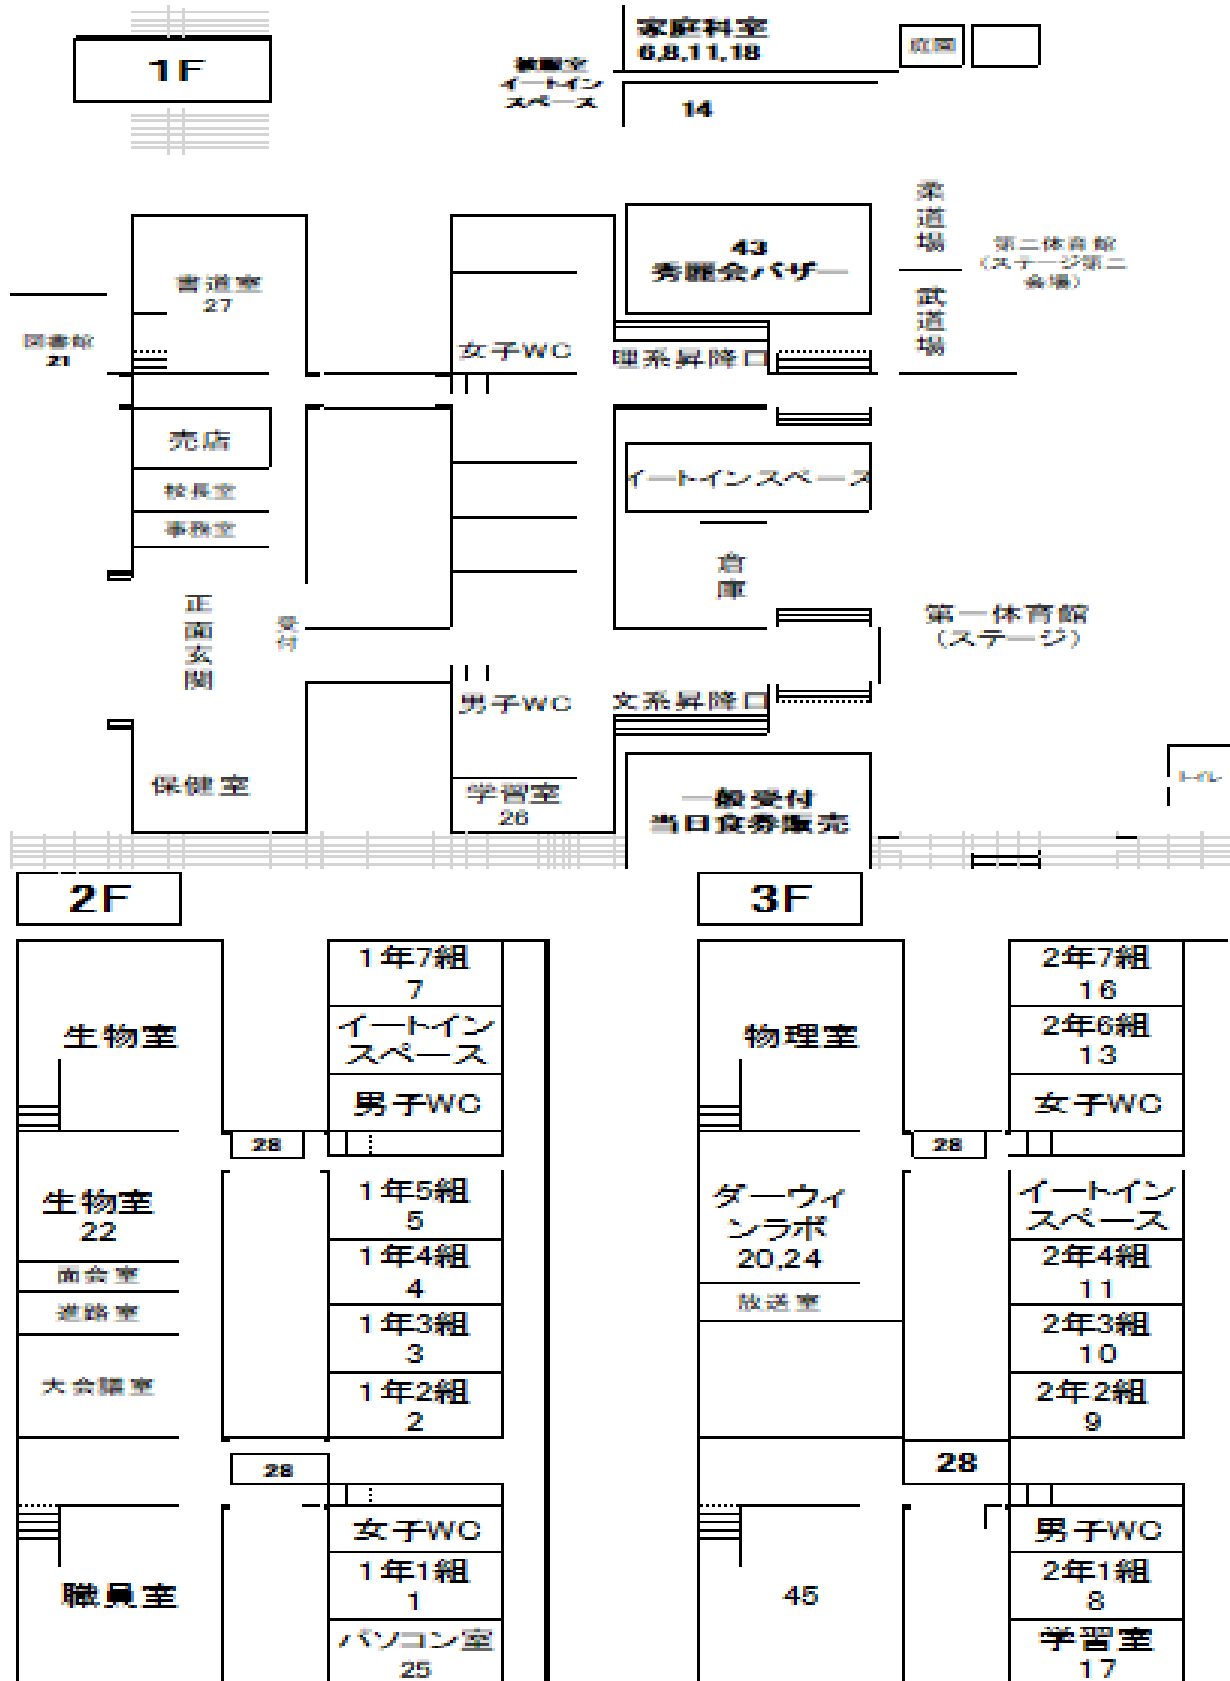

先生方にも、大切にしている言葉を書いていただきました！
書道室へぜひ足をお運びください！

会場案内図

※番号は左の通し番号

※4Fは立ち入り禁止です

ステージ日程

1日目

12:40~	集合・点呼（第1体育館）
12:45~	書道部OPパフォーマンス
13:10~	休憩
13:20~	開会式
	学校長挨拶
	ポスター・テーマロゴ紹介
	諸連絡
13:40~	保健委員会
13:55~	イングリッシュキャンプ
14:10~	モンタナ大学高校生派遣事業
14:20~	休憩
14:30~	生徒会企画