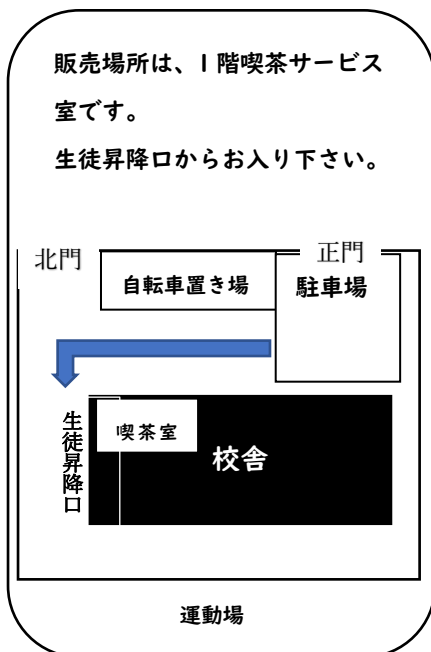

## はばたきカフェオープンのお知らせ

日頃から接客サービスについて学習している本校生徒が、  
教育活動の一環で「はばたきカフェ」をオープンします。  
お誘い合わせの上、ぜひお越しください。

**2024年7月5日(金)10:00~12:00**

場 所 : 熊本はばたき高等支援学校 喫茶サービス室

メニュー : パン、クッキー、ドリンク類(※イートインのみ)

みなさまのお越しを心よりお待ちしております。 