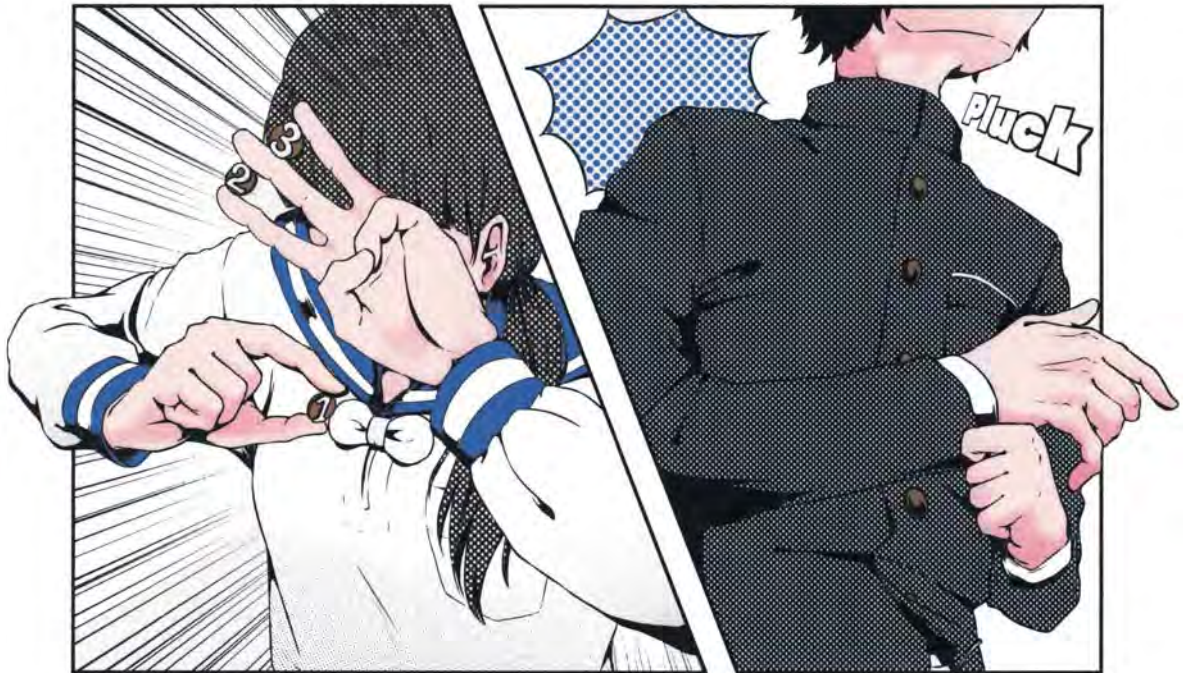

平成30年度 **学校案内**

KUMAMOTO DAIICHI HIGH SCHOOL

KUMAMOTO DAIICHI

第28代校長 松山 秀峰

凜として凛々しく文武一道を目指す

皆さんを伸ばすステージとフィールドがここにある

第一高校は、本年度学校創立115年を迎える歴史と伝統のある学校です。平成の男女共学復活7年目を迎え、現在は男子406人を含む全校生徒1,091人が在籍しています。その中にあっても本校の教育精神である「白梅の精神」は受け継がれ、落ち着いた雰囲気の中にも、生徒たちの明るく元気な表情に満ちた毎日が展開されています。

凜

凜とした気品ある心豊かな一高生

夢 叡智・真理
【進路実現】

姿・形 自律・高潔
【凡事徹底】

品 品格
【知性・教養・人間性】

【白梅の精神】

早春の寒さの中で咲く白梅のように、自分を律し、どんな状況の中でも、自らの信念をもって、気品のある生き方をする。

生徒会総務委員長
芹口 ■■■
出水南中出身