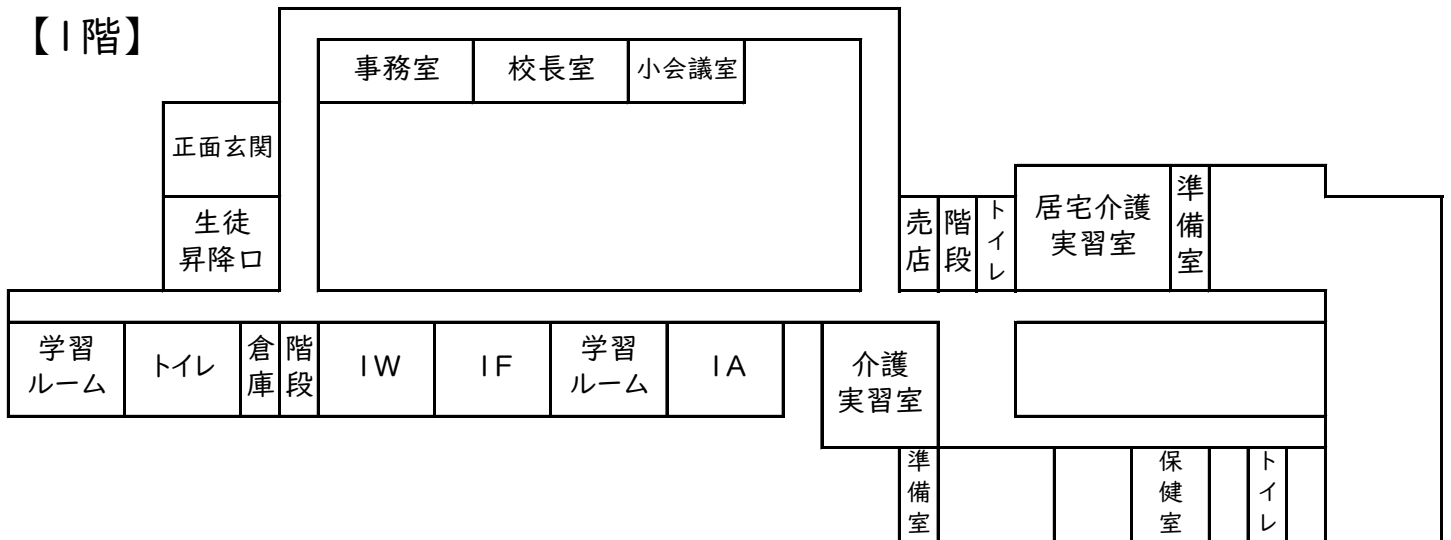

熊本県立芦北高等学校 【授業参観教室配置図】

【1階】

【2階】

【3階】

【芦北高校日課(7/8~7/12)】

1時限	8:45 ~ 9:35
2時限	9:45 ~ 10:35
3時限	10:45 ~ 11:35
4時限	11:45 ~ 12:35
昼食	12:35 ~ 13:20
掃除	13:20 ~ 13:30
5時限	13:40 ~ 14:30
6時限	14:40 ~ 15:30