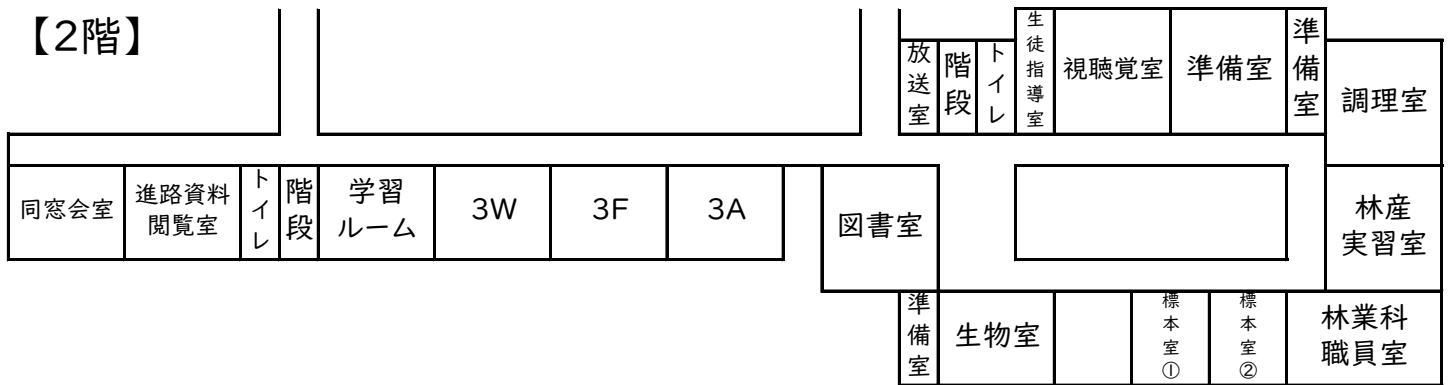

熊本県立芦北高等学校 【授業参観教室配置図】

【1階】

【2階】

【3階】

【芦北高校日課(7/8~7/12)】

1時限	8:45 ~ 9:35
2時限	9:45 ~ 10:35
3時限	10:45 ~ 11:35
4時限	11:45 ~ 12:35
昼食	12:35 ~ 13:20
掃除	13:20 ~ 13:30
5時限	13:40 ~ 14:30
6時限	14:40 ~ 15:30