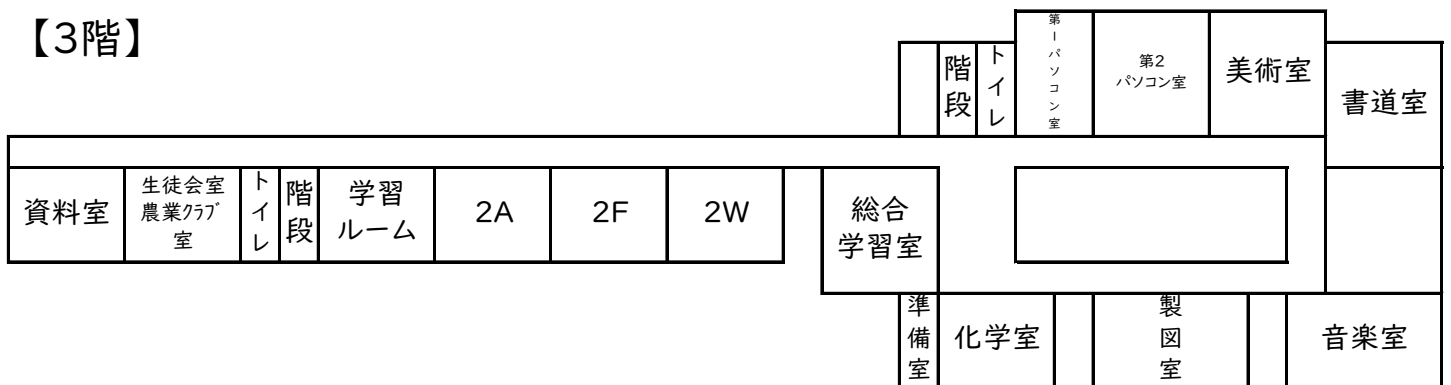

熊本県立芦北高等学校 【授業参観教室配置図】

【1階】

【2階】

【3階】

【芦北高校日課(7/8~7/12)】

1時限	8:45 ~ 9:35
2時限	9:45 ~ 10:35
3時限	10:45 ~ 11:35
4時限	11:45 ~ 12:35
昼食	12:35 ~ 13:20
掃除	13:20 ~ 13:30
5時限	13:40 ~ 14:30
6時限	14:40 ~ 15:30