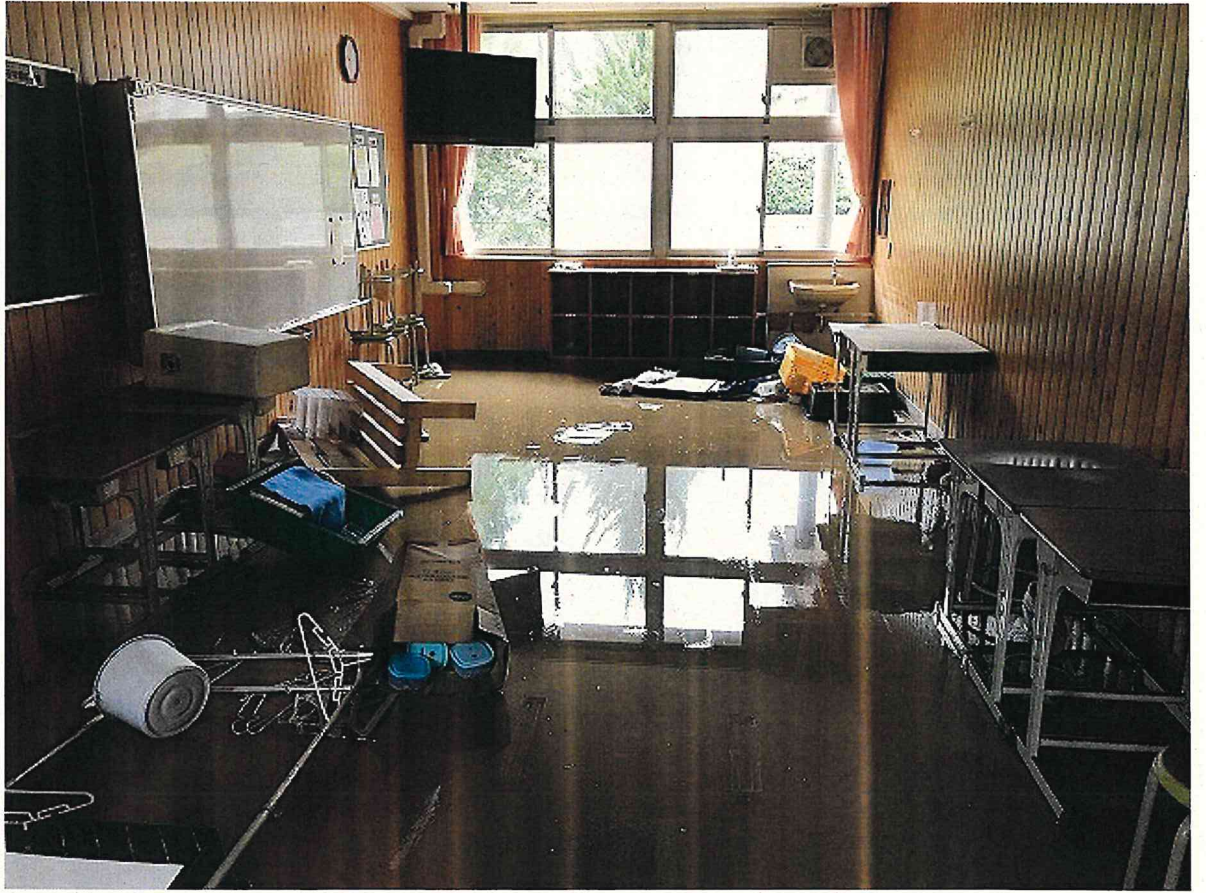

熊本県立芦北支援学校  
佐敷分教室

令和2年7月4日豪雨  
被害状況写真

校舎周辺

室外機上まで冠水

床上約90cmまで冠水

職員室内部（7月4日夕方）

玄関付近

職員室

保健室

教室

教室

電子ピアノ

タブレット保管庫（最上部近くまで冠水）

生徒用トイレ

廊下

作業室

ホール・ランチルーム

相談室

ピアノ（鍵盤の上まで冠水）

窓サッシ上付近まで冠水

建具内部にカビ発生

木床、木壁内部にカビ発生

リース、買取含む備品・消耗品がほぼ全壊

農場一帯も冠水

屋内外を清掃、消毒

芦北高校セミナーハウス借用（仮設工事）

芦北高校セミナーハウスに給食受庫を設置

給食受庫完成