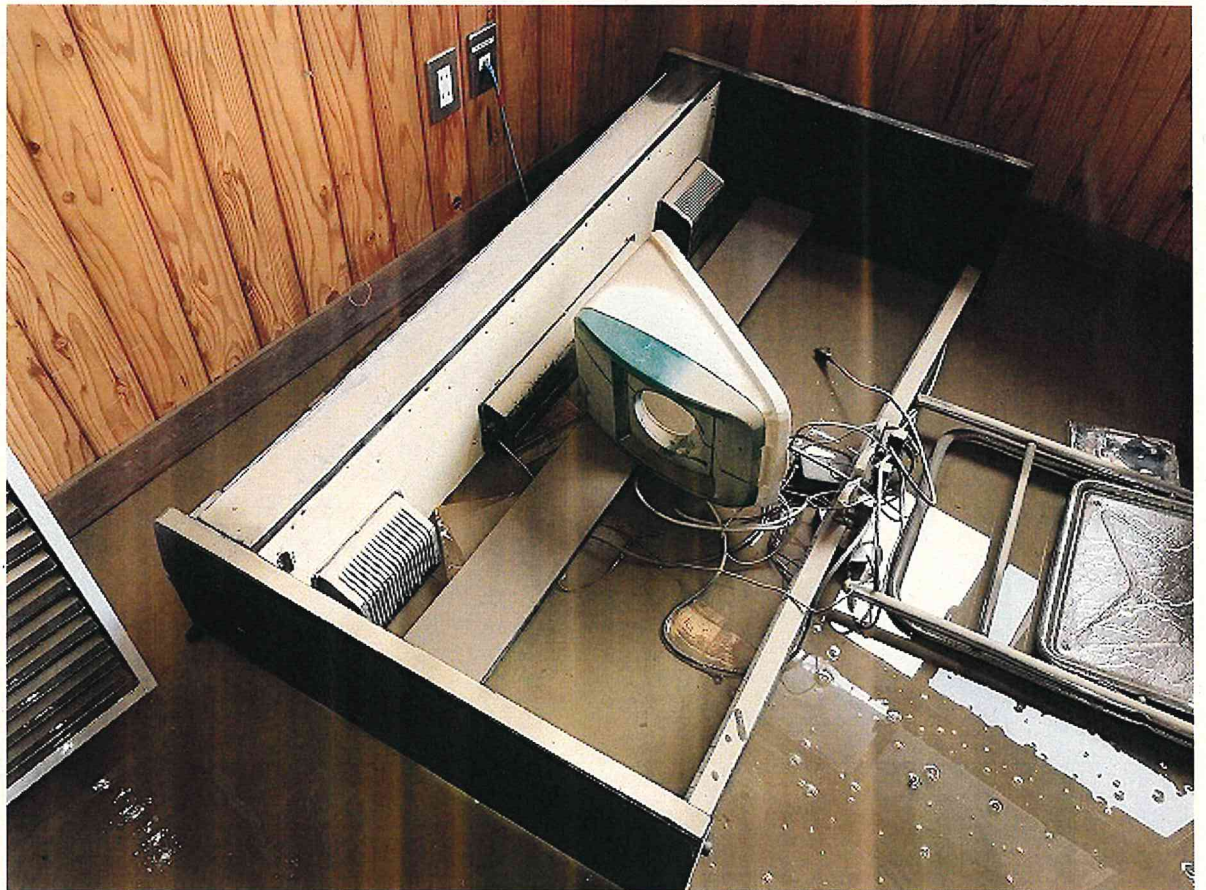

熊本県立芦北支援学校  
佐敷分教室

令和2年7月4日豪雨  
被害状況写真

校舎周辺

室外機上まで冠水

床上約90cmまで冠水

職員室内部（7月4日夕方）

玄関付近

職員室

保健室

教室

教室

電子ピアノ

タブレット保管庫（最上部近くまで冠水）

生徒用トイレ

廊下

作業室

ホール・ランチルーム

相談室

ピアノ（鍵盤の上まで冠水）

窓サッシ上付近まで冠水

建具内部にカビ発生

木床、木壁内部にカビ発生

リース、買取含む備品・消耗品がほぼ全壊

農場一帯も冠水

屋内外を清掃、消毒

芦北高校セミナーハウス借用（仮設工事）

芦北高校セミナーハウスに給食受庫を設置

給食受庫完成