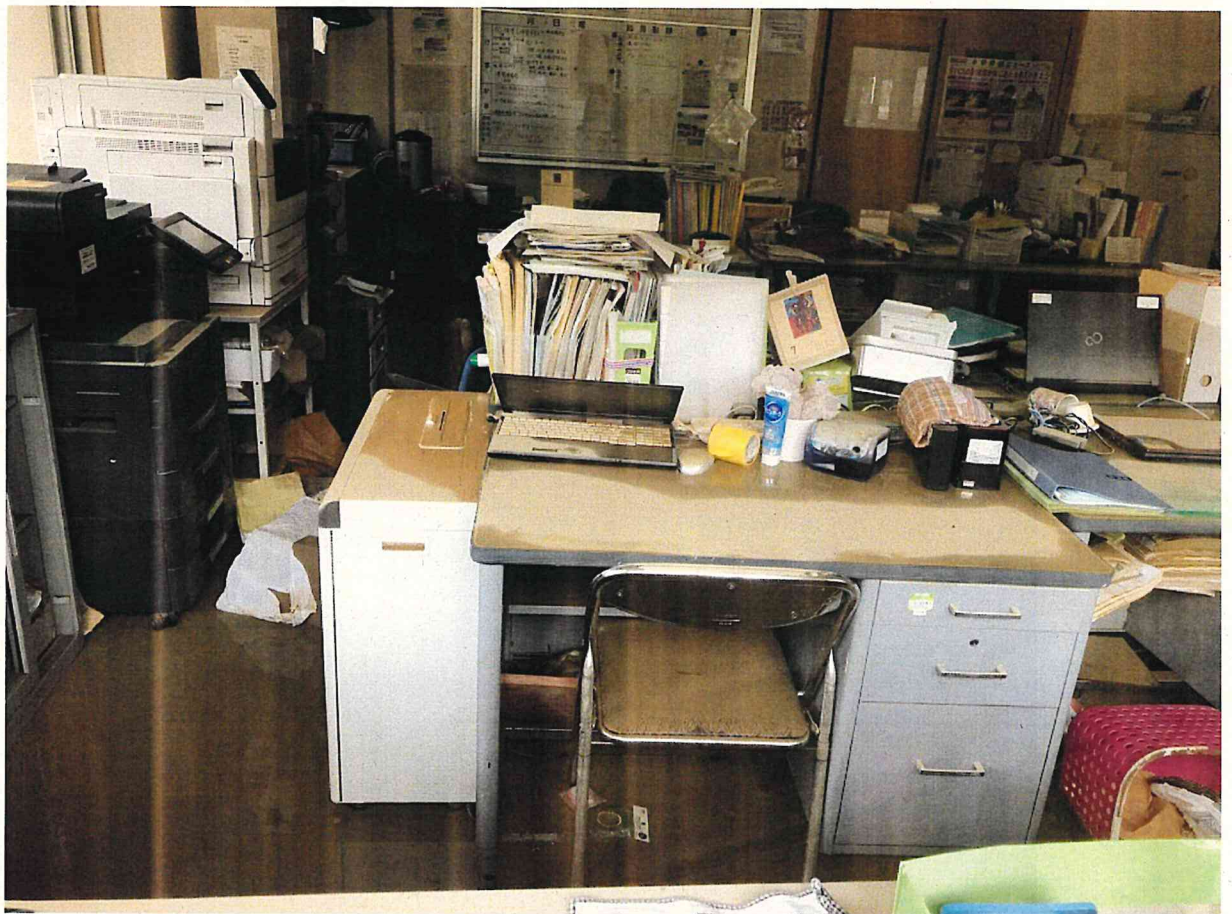

熊本県立芦北支援学校  
佐敷分教室

令和2年7月4日豪雨  
被害状況写真

校舎周辺

室外機上まで冠水

床上約90cmまで冠水

職員室内部（7月4日夕方）

玄関付近

職員室

保健室

教室

教室

電子ピアノ

タブレット保管庫（最上部近くまで冠水）

生徒用トイレ

廊下

作業室

ホール・ランチルーム

相談室

ピアノ（鍵盤の上まで冠水）

窓サッシ上付近まで冠水

建具内部にカビ発生

木床、木壁内部にカビ発生

リース、買取含む備品・消耗品がほぼ全壊

農場一帯も冠水

屋内外を清掃、消毒

芦北高校セミナーハウス借用（仮設工事）

芦北高校セミナーハウスに給食受庫を設置

給食受庫完成