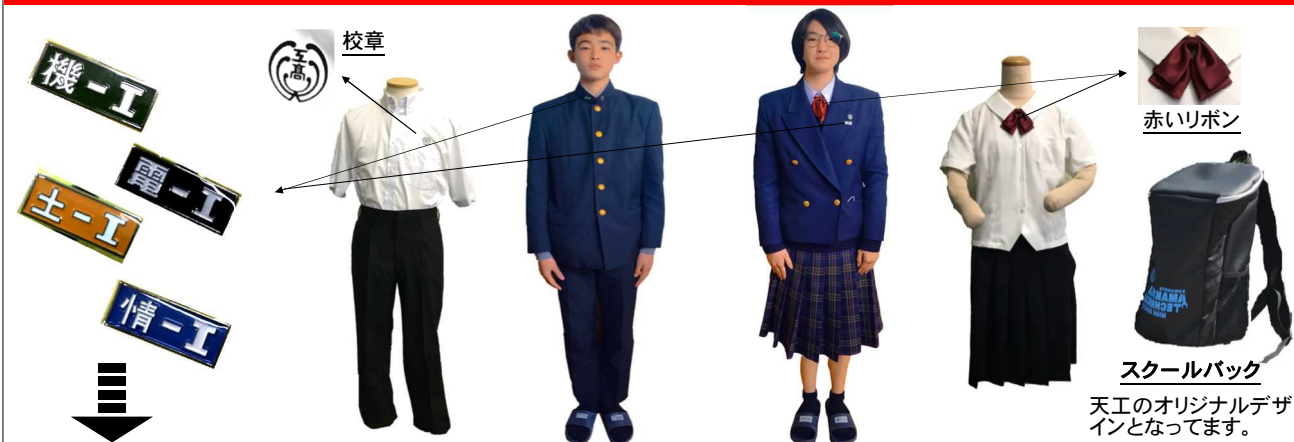

## School uniform 制服紹介

天草工業高校の制服を紹介します。3年間、常に身につけるものになるので中学生の皆さんの気になるところかもしれませんね!制服以外にも各科工業実習で着用する作業着や、体育服などありますので機会があればHP等で調べてみてください!!

科章  
各科に科章があり各科のカラーで作られています。

男子の制服は冬は学ランで、ボタンには校章がデザインされています。夏はカッターシャツとなり胸元に校章が入り爽やかなデザインです。