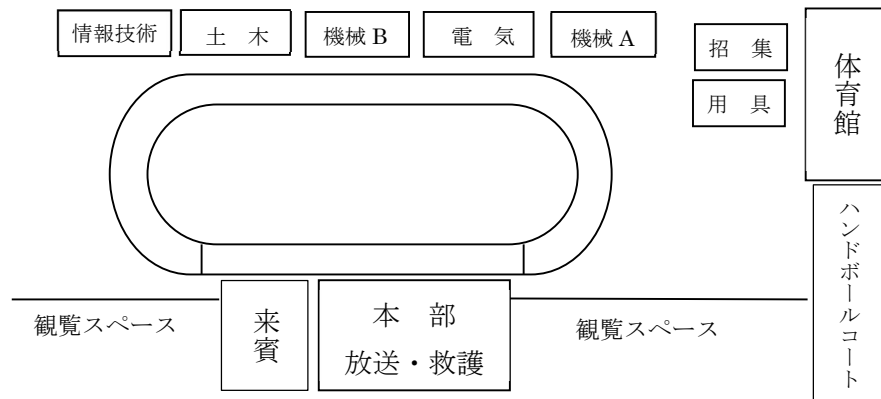

## 御案内

陽春の候、ますます御清祥のこととお喜び申し上げます。  
さて、本校体育大会を4月26日（日）午前8時50分より開催いたします。

御多用のこととは存じますが、御来校の上、お子様の活躍ぶりを御高覧くださいよう御案内申し上げます。

なお、駐車場は本渡看護専門学校、あましんスタジアム駐車場をお借りしています。できるだけ乗り合わせもしくは公共の交通機関を御利用くださいますようお願いいたします。

熊本県立天草工業高等学校  
校長 西村 洋信

## 会場案内図

※前方で御観覧の皆様は後方の方々が見えるよう御配慮をお願いします。  
（日傘等は後方の方が見えなくなります）

グラウンドへは8：30以降入場可とします。